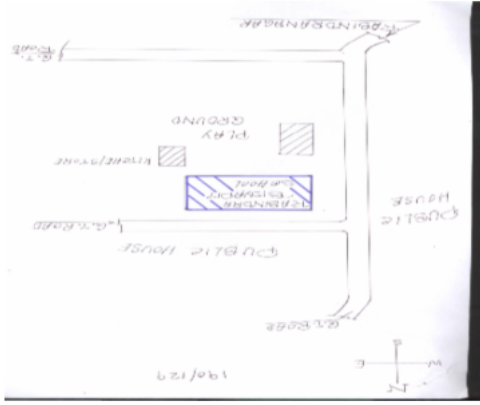

Nazri Naksha