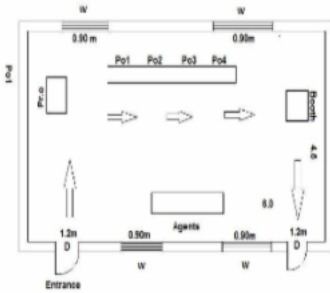

নির্বাচক নিবন্ধন আধিকারিকের স্বাক্ষর

Nazri Naksha

Google Map View

Polling Station Building Front View

Polling Station Front View

Cad View

Key MAP View

1 নাম : শুভদীপ আইচ পিতার নাম: স্বপ্ন আইচ বাড়ির নং : এন000 বয়স : 21 লিঙ্গ : পুরুষ	WOD3185832 ফটো উপলব্ধ	2 নাম : দুলাল আইচ পিতার নাম: ভবরঞ্জন আইচ বাড়ির নং : n0007 বয়স : 61 লিঙ্গ : পুরুষ	CHK0654152 ফটো উপলব্ধ	3 নাম : রীনা আইচ স্বামীর নাম: দুলাল আইচ বাড়ির নং : n0007 বয়স : 51 লিঙ্গ : মহিলা	WB/27/186/339067 ফটো উপলব্ধ
4 নাম : দেবশীষ আইচ পিতার নাম: দুলাল আইচ বাড়ির নং : n0007 বয়স : 33 লিঙ্গ : পুরুষ	WOD1948769 ফটো উপলব্ধ	5 নাম : পুতুল আইচ স্বামীর নাম: শম্ভু আইচ বাড়ির নং : n0021 বয়স : 76 লিঙ্গ : মহিলা	WB/27/186/339450 ফটো উপলব্ধ	6 নাম : স্বপন আইচ পিতার নাম: শম্ভু আইচ বাড়ির নং : n0021 বয়স : 53 লিঙ্গ : পুরুষ	WB/27/186/339543 ফটো উপলব্ধ
7 নাম : সান্তনা আইচ (দত্ত) স্বামীর নাম: সুব্রত আইচ বাড়ির নং : n0021 বয়স : 26 লিঙ্গ : মহিলা	WOD2713857 ফটো উপলব্ধ	8 নাম : সুব্রত আইচ পিতার নাম: শম্ভু আইচ বাড়ির নং : n0021 বয়স : 36 লিঙ্গ : পুরুষ	WOD1508563 ফটো উপলব্ধ	9 নাম : দীপা আইচ স্বামীর নাম: স্বপন আইচ বাড়ির নং : n0021 বয়স : 44 লিঙ্গ : মহিলা	CHK2172518 ফটো উপলব্ধ
10 নাম : সুস্মিতা আইচ পিতার নাম: স্বপন আইচ বাড়ির নং : N021 বয়স : 25 লিঙ্গ : মহিলা	WOD2871010 ফটো উপলব্ধ	11 নাম : লিপিকা কর্মকার পিতার নাম: উত্তম কর্মকার বাড়ির নং : N024 বয়স : 24 লিঙ্গ : মহিলা	WOD2870939 ফটো উপলব্ধ	12 নাম : উত্তম কর্মকার পিতার নাম: সুখরঞ্জন কর্মকার বাড়ির নং : n0014 বয়স : 56 লিঙ্গ : পুরুষ	WB/27/186/339778 ফটো উপলব্ধ
13 নাম : সুখরঞ্জন কর্মকার পিতার নাম: গনেশচন্দ্র কর্মকার বাড়ির নং : n0014 বয়স : 86 লিঙ্গ : পুরুষ	WB/27/186/339777 ফটো উপলব্ধ	14 নাম : গোপাল কর্মকার পিতার নাম: উত্তম কর্মকার বাড়ির নং : n0203 বয়স : 33 লিঙ্গ : পুরুষ	WOD2230795 ফটো উপলব্ধ	15 নাম : রুপা কর্মকার স্বামীর নাম: অশোক কর্মকার বাড়ির নং : n0074 বয়স : 41 লিঙ্গ : মহিলা	WOD2230837 ফটো উপলব্ধ
16 নাম : অবনী কর্মকার পিতার নাম: মুকুন্দ কর্মকার বাড়ির নং : n0074 বয়স : 72 লিঙ্গ : পুরুষ	WOD0512889 ফটো উপলব্ধ	17 নাম : প্রশান্ত কর্মকার পিতার নাম: কালাচাঁদ কর্মকার বাড়ির নং : n0048 বয়স : 35 লিঙ্গ : পুরুষ	WOD1508548 ফটো উপলব্ধ	18 নাম : মঞ্জু কর্মকার স্বামীর নাম: উত্তম কর্মকার বাড়ির নং : n0014 বয়স : 42 লিঙ্গ : মহিলা	CHK2172526 ফটো উপলব্ধ
19 নাম : আকাশ কর্মকার পিতার নাম: উত্তম কর্মকার বাড়ির নং : n0321 বয়স : 26 লিঙ্গ : পুরুষ	WOD2713766 ফটো উপলব্ধ	20 নাম : সন্ধ্যা কর্মকার স্বামীর নাম: উত্তম কর্মকার বাড়ির নং : n0248 বয়স : 50 লিঙ্গ : মহিলা	THQ1371889 ফটো উপলব্ধ	21 নাম : উত্তম কর্মকার পিতার নাম: সুব্রত কর্মকার বাড়ির নং : n0247 বয়স : 60 লিঙ্গ : পুরুষ	THQ1371871 ফটো উপলব্ধ
22 নাম : জ্যোতিষা কর্মকার পিতার নাম: সেন্টু কর্মকার বাড়ির নং : এন000 বয়স : 22 লিঙ্গ : মহিলা	WOD3180023 ফটো উপলব্ধ	23 নাম : অশোক কর্মকার পিতার নাম: অবনী কর্মকার বাড়ির নং : n0037 বয়স : 40 লিঙ্গ : পুরুষ	WOD0512905 ফটো উপলব্ধ	24 নাম : পায়েল গাইন স্বামীর নাম: তরুন গাইন বাড়ির নং : n0031 বয়স : 35 লিঙ্গ : মহিলা	WOD1639137 ফটো উপলব্ধ
25 নাম : তরুন গাইন মায়ের নাম: সুরবালা গাইন বাড়ির নং : n0031 বয়স : 45 লিঙ্গ : পুরুষ	CHK2172542 ফটো উপলব্ধ	26 নাম : সুরোবালা গাইন স্বামীর নাম: নারায়নচন্দ্র গাইন বাড়ির নং : n0031 বয়স : 69 লিঙ্গ : মহিলা	WB/27/186/339797 ফটো উপলব্ধ	27 নাম : ঈশা দাস পিতার নাম: বিজয় দাস বাড়ির নং : এন000 বয়স : 23 লিঙ্গ : মহিলা	WOD3011962 ফটো উপলব্ধ
28 নাম : বিথিকা গাইন স্বামীর নাম: সঞ্জয় কুমার গাইন বাড়ির নং : এন006 বয়স : 27 লিঙ্গ : মহিলা	WOD3011822 ফটো উপলব্ধ	29 নাম : সঞ্জয় কুমার গাইন পিতার নাম: চিত্তরঞ্জন গাইন বাড়ির নং : n0006 বয়স : 34 লিঙ্গ : পুরুষ	WOD1808542 ফটো উপলব্ধ	30 নাম : স্বপ্না দাস স্বামীর নাম: বিজয় দাস বাড়ির নং : n0006 বয়স : 47 লিঙ্গ : মহিলা	CHK1543511 ফটো উপলব্ধ