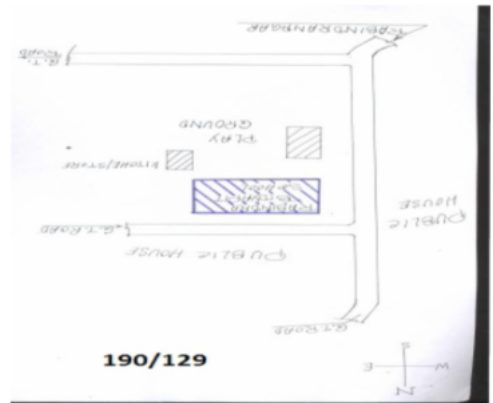

নির্বাচক নিবন্ধন আধিকারিকের স্বাক্ষর

Nazri Naksha

Google Map View

Polling Station Building Front View

Polling Station Front View

Cad View

Key MAP View

1 নাম : শুভদীপ আইচ পিতার নাম: স্বপ্ন আইচ বাড়ির নং : এন000 বয়স : 21 লিঙ্গ : পুরুষ	WOD3185832 ফটো উপলব্ধ	2 নাম : দুলাল আইচ পিতার নাম: ভবরঞ্জন আইচ বাড়ির নং : n0007 বয়স : 61 লিঙ্গ : পুরুষ	CHK0654152 ফটো উপলব্ধ	3 নাম : রীনা আইচ স্বামীর নাম: দুলাল আইচ বাড়ির নং : n0007 বয়স : 51 লিঙ্গ : মহিলা	WB/27/186/339067 ফটো উপলব্ধ
4 নাম : দেবশীষ আইচ পিতার নাম: দুলাল আইচ বাড়ির নং : n0007 বয়স : 33 লিঙ্গ : পুরুষ	WOD1948769 ফটো উপলব্ধ	5 নাম : পুতুল আইচ স্বামীর নাম: শম্ভু আইচ বাড়ির নং : n0021 বয়স : 76 লিঙ্গ : মহিলা	WB/27/186/339450 ফটো উপলব্ধ	6 নাম : স্বপন আইচ পিতার নাম: শম্ভু আইচ বাড়ির নং : n0021 বয়স : 53 লিঙ্গ : পুরুষ	WB/27/186/339543 ফটো উপলব্ধ
7 নাম : সান্তনা আইচ (দত্ত) স্বামীর নাম: সুব্রত আইচ বাড়ির নং : n0021 বয়স : 26 লিঙ্গ : মহিলা	WOD2713857 ফটো উপলব্ধ	8 নাম : সুব্রত আইচ পিতার নাম: শম্ভু আইচ বাড়ির নং : n0021 বয়স : 36 লিঙ্গ : পুরুষ	WOD1508563 ফটো উপলব্ধ	9 নাম : দীপা আইচ স্বামীর নাম: স্বপন আইচ বাড়ির নং : n0021 বয়স : 44 লিঙ্গ : মহিলা	CHK2172518 ফটো উপলব্ধ
10 নাম : সুস্মিতা আইচ পিতার নাম: স্বপন আইচ বাড়ির নং : N021 বয়স : 25 লিঙ্গ : মহিলা	WOD2871010 ফটো উপলব্ধ	11 নাম : লিপিকা কর্মকার পিতার নাম: উত্তম কর্মকার বাড়ির নং : N024 বয়স : 24 লিঙ্গ : মহিলা	WOD2870939 ফটো উপলব্ধ	12 নাম : উত্তম কর্মকার পিতার নাম: সুখরঞ্জন কর্মকার বাড়ির নং : n0014 বয়স : 56 লিঙ্গ : পুরুষ	WB/27/186/339778 ফটো উপলব্ধ
13 নাম : সুখরঞ্জন কর্মকার পিতার নাম: গনেশচন্দ্র কর্মকার বাড়ির নং : n0014 বয়স : 86 লিঙ্গ : পুরুষ	WB/27/186/339777 ফটো উপলব্ধ	14 নাম : গোপাল কর্মকার পিতার নাম: উত্তম কর্মকার বাড়ির নং : n0203 বয়স : 33 লিঙ্গ : পুরুষ	WOD2230795 ফটো উপলব্ধ	15 নাম : রুপা কর্মকার স্বামীর নাম: অশোক কর্মকার বাড়ির নং : n0074 বয়স : 41 লিঙ্গ : মহিলা	WOD2230837 ফটো উপলব্ধ
16 নাম : অবনী কর্মকার পিতার নাম: মুকুন্দ কর্মকার বাড়ির নং : n0074 বয়স : 72 লিঙ্গ : পুরুষ	WOD0512889 ফটো উপলব্ধ	17 নাম : প্রশান্ত কর্মকার পিতার নাম: কালাচাঁদ কর্মকার বাড়ির নং : n0048 বয়স : 35 লিঙ্গ : পুরুষ	WOD1508548 ফটো উপলব্ধ	18 নাম : মঞ্জু কর্মকার স্বামীর নাম: উত্তম কর্মকার বাড়ির নং : n0014 বয়স : 42 লিঙ্গ : মহিলা	CHK2172526 ফটো উপলব্ধ
19 নাম : আকাশ কর্মকার পিতার নাম: উত্তম কর্মকার বাড়ির নং : n0321 বয়স : 26 লিঙ্গ : পুরুষ	WOD2713766 ফটো উপলব্ধ	20 নাম : সন্ধ্যা কর্মকার স্বামীর নাম: উত্তম কর্মকার বাড়ির নং : n0248 বয়স : 50 লিঙ্গ : মহিলা	THQ1371889 ফটো উপলব্ধ	21 নাম : উত্তম কর্মকার পিতার নাম: সুব্রত কর্মকার বাড়ির নং : n0247 বয়স : 60 লিঙ্গ : পুরুষ	THQ1371871 ফটো উপলব্ধ
22 নাম : জ্যোতিষা কর্মকার পিতার নাম: সেন্টু কর্মকার বাড়ির নং : এন000 বয়স : 22 লিঙ্গ : মহিলা	WOD3180023 ফটো উপলব্ধ	23 নাম : অশোক কর্মকার পিতার নাম: অবনী কর্মকার বাড়ির নং : n0037 বয়স : 40 লিঙ্গ : পুরুষ	WOD0512905 ফটো উপলব্ধ	24 নাম : পায়েল গাইন স্বামীর নাম: তরুন গাইন বাড়ির নং : n0031 বয়স : 35 লিঙ্গ : মহিলা	WOD1639137 ফটো উপলব্ধ
25 নাম : তরুন গাইন মায়ের নাম: সুরবালা গাইন বাড়ির নং : n0031 বয়স : 45 লিঙ্গ : পুরুষ	CHK2172542 ফটো উপলব্ধ	26 নাম : সুরোবালা গাইন স্বামীর নাম: নারায়নচন্দ্র গাইন বাড়ির নং : n0031 বয়স : 69 লিঙ্গ : মহিলা	WB/27/186/339797 ফটো উপলব্ধ	27 নাম : ঈশা দাস পিতার নাম: বিজয় দাস বাড়ির নং : এন000 বয়স : 23 লিঙ্গ : মহিলা	WOD3011962 ফটো উপলব্ধ
28 নাম : বিথিকা গাইন স্বামীর নাম: সঞ্জয় কুমার গাইন বাড়ির নং : এন006 বয়স : 27 লিঙ্গ : মহিলা	WOD3011822 ফটো উপলব্ধ	29 নাম : সঞ্জয় কুমার গাইন পিতার নাম: চিত্তরঞ্জন গাইন বাড়ির নং : n0006 বয়স : 34 লিঙ্গ : পুরুষ	WOD1808542 ফটো উপলব্ধ	30 নাম : স্বপ্না দাস স্বামীর নাম: বিজয় দাস বাড়ির নং : n0006 বয়স : 47 লিঙ্গ : মহিলা	CHK1543511 ফটো উপলব্ধ