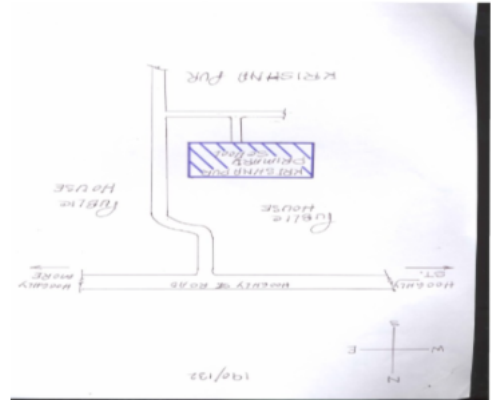

নির্বাচক নিবন্ধন আধিকারিকের স্বাক্ষর

Nazri Naksha

Google Map View

Polling Station Building Front View

Polling Station Front View

Cad View

Key MAP View

1 নাম : চম্পা লেট স্বামীর নাম : সুশান্ত লেট বাড়ির নং : এন000 বয়স : 49 লিঙ্গ : মহিলা	WOD3019437 ফটো উপলব্ধ	2 নাম : জ্যোৎস্না লেট মায়ের নাম : চম্পা লেট বাড়ির নং : এন000 বয়স : 28 লিঙ্গ : মহিলা	WOD3258183 ফটো উপলব্ধ	3 নাম : ত্রিনাথ মিত্র পিতার নাম : বিনোদ মিত্র বাড়ির নং : এন000 বয়স : 52 লিঙ্গ : পুরুষ	WOD3019387 ফটো উপলব্ধ
4 নাম : সোন হাঁসদা মায়ের নাম : বনু বাসকি হাঁসদা বাড়ির নং : এন000 বয়স : 21 লিঙ্গ : পুরুষ	WOD3180619 ফটো উপলব্ধ	5 নাম : বনু বকসী (হাঁসদা) স্বামীর নাম : শিবশঙ্কর হাঁসদা বাড়ির নং : n0401 বয়স : 52 লিঙ্গ : মহিলা	NGB1417757 ফটো উপলব্ধ	6 নাম : নপুর অধিকারী (মণ্ডল) স্বামীর নাম : মনোরঞ্জন অধিকারী বাড়ির নং : n0359 বয়স : 45 লিঙ্গ : মহিলা	WOD0520700 ফটো উপলব্ধ
7 নাম : কম্পনা অধিকারী স্বামীর নাম : নরেশ অধিকারী বাড়ির নং : n0042 বয়স : 66 লিঙ্গ : মহিলা	WB/27/186/345065 ফটো উপলব্ধ	8 নাম : বর্নালী অধিকারী স্বামীর নাম : মানিক অধিকারী বাড়ির নং : n0042 বয়স : 46 লিঙ্গ : মহিলা	CHK1524115 ফটো উপলব্ধ	9 নাম : পিন্টু অধিকারী পিতার নাম : নরেশ অধিকারী বাড়ির নং : n0042 বয়স : 49 লিঙ্গ : পুরুষ	WB/27/186/345126 ফটো উপলব্ধ
10 নাম : টুঙ্গা অধিকারী স্বামীর নাম : পিন্টু অধিকারী বাড়ির নং : n0042 বয়স : 42 লিঙ্গ : মহিলা	CHK2175453 ফটো উপলব্ধ	11 নাম : সেন্দু অধিকারী পিতার নাম : নরেশ অধিকারী বাড়ির নং : n0042 বয়স : 46 লিঙ্গ : পুরুষ	CHK1524149 ফটো উপলব্ধ	Q 12 নাম : সুরোজেনী অধিকারী স্বামীর নাম : সেন্দু অধিকারী বাড়ির নং : বয়স : 35 লিঙ্গ : মহিলা	WOD1641422 ফটো উপলব্ধ
13 নাম : ননিগোপাল অধিকারী পিতার নাম : নিকুঞ্জবিহারী অধিকারী বাড়ির নং : n0048 বয়স : 76 লিঙ্গ : পুরুষ	WB/27/186/345354 ফটো উপলব্ধ	14 নাম : সন্ধ্যা অধিকারী স্বামীর নাম : ননিগোপাল অধিকারী বাড়ির নং : n0048 বয়স : 69 লিঙ্গ : মহিলা	WB/27/186/345302 ফটো উপলব্ধ	15 নাম : রতন অধিকারী পিতার নাম : ননিগোপাল অধিকারী বাড়ির নং : n0048 বয়স : 52 লিঙ্গ : পুরুষ	WB/27/186/345196 ফটো উপলব্ধ
16 নাম : শিপ্রা অধিকারী স্বামীর নাম : রতন অধিকারী বাড়ির নং : n0048 বয়স : 46 লিঙ্গ : মহিলা	CHK1524123 ফটো উপলব্ধ	17 নাম : সায়ন অধিকারী পিতার নাম : রতন অধিকারী বাড়ির নং : এন000 বয়স : 20 লিঙ্গ : পুরুষ	WOD3250768 ফটো উপলব্ধ	18 নাম : বাসন্তী অধিকারী স্বামীর নাম : ভুবন অধিকারী বাড়ির নং : n0049 বয়স : 76 লিঙ্গ : মহিলা	WB/27/186/345770 ফটো উপলব্ধ
19 নাম : প্রনয় অধিকারী পিতার নাম : বিনয় অধিকারী বাড়ির নং : n0049 বয়স : 31 লিঙ্গ : পুরুষ	WOD2232130 ফটো উপলব্ধ	20 নাম : ভোলা অধিকারী পিতার নাম : ভুবন অধিকারী বাড়ির নং : n0049 বয়স : 50 লিঙ্গ : পুরুষ	WB/27/186/345120 ফটো উপলব্ধ	21 নাম : ঝাম্পা অধিকারী স্বামীর নাম : ভোলা অধিকারী বাড়ির নং : n0049 বয়স : 38 লিঙ্গ : মহিলা	CHK2655157 ফটো উপলব্ধ
22 নাম : মধুমিতা দাস স্বামীর নাম : উত্তম দাস বাড়ির নং : n0049 বয়স : 36 লিঙ্গ : মহিলা	WOD2232403 ফটো উপলব্ধ	23 নাম : বাসন্তী অধিকারী স্বামীর নাম : গোকুল অধিকারী বাড়ির নং : n0051 বয়স : 61 লিঙ্গ : মহিলা	WB/27/186/345625 ফটো উপলব্ধ	24 নাম : মনোরঞ্জন অধিকারী পিতার নাম : উপেন্দ্রনাথ অধিকারী বাড়ির নং : n0358 বয়স : 50 লিঙ্গ : পুরুষ	WB/27/186/342533 ফটো উপলব্ধ
25 নাম : পদ্মা অধিকারী স্বামীর নাম : বিমল অধিকারী বাড়ির নং : n0544 বয়স : 66 লিঙ্গ : মহিলা	WB/27/186/395791 ফটো উপলব্ধ	26 নাম : নমিতা অধিকারী পিতার নাম : বিমল অধিকারী বাড়ির নং : n0545 বয়স : 42 লিঙ্গ : মহিলা	CHK2176170 ফটো উপলব্ধ	27 নাম : সজল কুমার অধিকারী পিতার নাম : রতন অধিকারী বাড়ির নং : n0561 বয়স : 26 লিঙ্গ : পুরুষ	WOD2714640 ফটো উপলব্ধ
28 নাম : মানিক অধিকারী পিতার নাম : নরেশ অধিকারী বাড়ির নং : n0042 বয়স : 53 লিঙ্গ : পুরুষ	WB/27/186/345769 ফটো উপলব্ধ	29 নাম : বিনয় অধিকারী পিতার নাম : ভুবন অধিকারী বাড়ির নং : n0049 বয়স : 61 লিঙ্গ : পুরুষ	WB/27/186/345997 ফটো উপলব্ধ	30 নাম : জয়া অধিকারী স্বামীর নাম : বিনয় অধিকারী বাড়ির নং : n0049 বয়স : 53 লিঙ্গ : মহিলা	WB/27/186/345998 ফটো উপলব্ধ