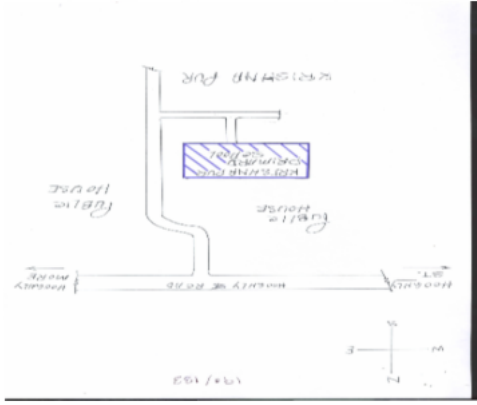

Nazri Naksha