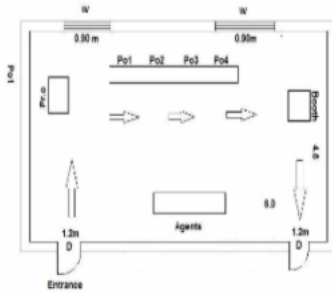

নির্বাচক নিবন্ধন আধিকারিকের স্বাক্ষর

Nazri Naksha

Google Map View

Polling Station Building Front View

Polling Station Front View

Cad View

Key MAP View

বিধানসভা নির্বাচনক্ষেত্রের নং, নাম : 190-চুঁচড়া  
ভাগ নং, নাম : 1-2 নং কৃষ্ণপুর (কোদালিয়া)