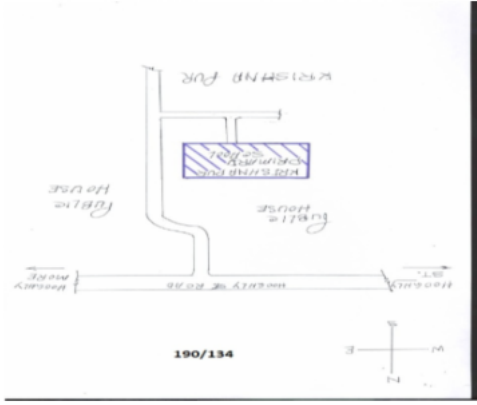

নির্বাচক নিবন্ধন আধিকারিকের স্বাক্ষর

Nazri Naksha

Google Map View

Polling Station Building Front View

Polling Station Front View

Cad View

Key MAP View

বিধানসভা নির্বাচনক্ষেত্রের নং, নাম : 190-চুঁচড়া  
ভাগ নং, নাম : 1-2 নং কৃষ্ণপুর (কোদালিয়া)