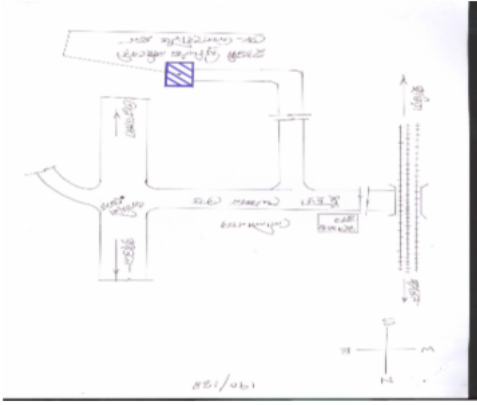

নির্বাচক তালিকা 2026 S25 পশ্চিমবঙ্গ

বিধানসভা নির্বাচনক্ষেত্রের নং, নাম ও সংরক্ষণের স্থিতি : 190 - চুঁচুড়া (সাধারণ)		অংশ নং : 138			
বিধানসভা নির্বাচনক্ষেত্রটি যে লোকসভা নির্বাচনক্ষেত্রের / ক্ষেত্রসমূহের অন্তর্ভুক্ত তার নং, নাম ও সংরক্ষণ স্থিতি : 28 - হুগলী (সাধারণ)					
1. সংশোধনের পূর্ণ বিবরণ					
সংশোধনের বৎসর :	2026	নির্বাচক তালিকার পরিচিতি :			
ভিত্তি তারিখ :	01-01-2026	বিশেষ নিবিড় সংশোধনী ২০২৬-এর চূড়ান্ত ভোটার তালিকা			
সংশোধনের প্রকৃতি :	বিশেষ নিবিড় সংশোধনী 2026				
প্রকাশনার তারিখ :	28-02-2026				
2. অংশ ও নির্বাচনী এলাকার পূর্ণ বিবরণ :					
অংশের ভাগ নং ও নাম :					
1-বঙ্কিম কানন					
2-ভগবতীডাঙ্গা					
3-আকাশবানী ভবন কোয়ার্টার					
	প্রধান শহর/গ্রাম	: সিমলা (সি টি)			
	ওয়ার্ড	:			
	থানা	: চুঁচুড়া			
	গ্রাম পঞ্চায়েত	: কোদালিয়া - 1			
	ব্লক	: চুঁচুড়া-মগরা			
	মহকুমা	: হুগলী সদর			
	জেলা	: হুগলী			
	পিন	: 712102			
3. ভোট গ্রহন কেন্দ্রের পূর্ণ বিবরণ :					
ভোট গ্রহন কেন্দ্রের নং, নাম :	ভোট গ্রহন কেন্দ্রের শ্রেণী :		গ্রামীণ		
138 - চুঁচুড়া জি.এস.এফ.পি স্কুল	এই অংশে সহায়ক ভোটগ্রহন কেন্দ্রের সংখ্যা		0		
ভোট গ্রহন কেন্দ্রের ঠিকানা :	:				
চুঁচুড়া জি.এস.এফ.পি স্কুল, - রুম-2, গ্রাম - বঙ্কিম কানন					
4. নির্বাচকের সংখ্যা :					
প্রথম ক্রমিক নং	শেষ ক্রমিক নং	মোট সংখ্যা			
		পুরুষ	মহিলা	তৃতীয় লিঙ্গ	মোট
1	903	438	460	0	898

নির্বাচক নিবন্ধন আধিকারিকের স্বাক্ষর

Nazri Naksha

Google Map View

Polling Station Building Front View

Polling Station Front View

Cad View

Key MAP View

বিধানসভা নির্বাচনক্ষেত্রের নং, নাম : 190-চুঁচুড়া
ভাগ নং, নাম : 1-বঙ্কিম কানন