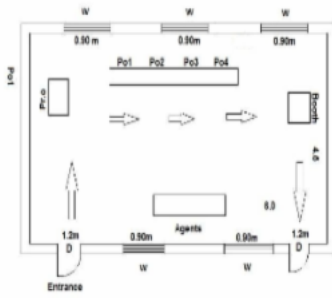

নির্বাচক তালিকা 2026 S25 পশ্চিমবঙ্গ

বিধানসভা নির্বাচনক্ষেত্রের নং, নাম ও সংরক্ষণের স্থিতি : 190 - চুঁচুড়া (সাধারণ)		অংশ নং : 138			
বিধানসভা নির্বাচনক্ষেত্রটি যে লোকসভা নির্বাচনক্ষেত্রের / ক্ষেত্রসমূহের অন্তর্ভুক্ত তার নং, নাম ও সংরক্ষণ স্থিতি : 28 - হুগলী (সাধারণ)					
1. সংশোধনের পূর্ণ বিবরণ					
সংশোধনের বৎসর :	2026	নির্বাচক তালিকার পরিচিতি :			
ভিত্তি তারিখ :	01-01-2026	বিশেষ নিবিড় সংশোধনী ২০২৬-এর চূড়ান্ত ভোটার তালিকা			
সংশোধনের প্রকৃতি :	বিশেষ নিবিড় সংশোধনী 2026				
প্রকাশনার তারিখ :	28-02-2026				
2. অংশ ও নির্বাচনী এলাকার পূর্ণ বিবরণ :					
অংশের ভাগ নং ও নাম :					
1-বঙ্কিম কানন					
2-ভগবতীডাঙ্গা					
3-আকাশবানী ভবন কোয়ার্টার					
	প্রধান শহর/গ্রাম	: সিমলা (সি টি)			
	ওয়ার্ড	:			
	থানা	: চুঁচুড়া			
	গ্রাম পঞ্চায়েত	: কোদালিয়া - 1			
	ব্লক	: চুঁচুড়া-মগরা			
	মহকুমা	: হুগলী সদর			
	জেলা	: হুগলী			
	পিন	: 712102			
3. ভোট গ্রহন কেন্দ্রের পূর্ণ বিবরণ :					
ভোট গ্রহন কেন্দ্রের নং, নাম :	ভোট গ্রহন কেন্দ্রের শ্রেণী :		গ্রামীণ		
138 - চুঁচুড়া জি.এস.এফ.পি স্কুল	এই অংশে সহায়ক ভোটগ্রহন কেন্দ্রের সংখ্যা		0		
ভোট গ্রহন কেন্দ্রের ঠিকানা :	:				
চুঁচুড়া জি.এস.এফ.পি স্কুল, - রুম-2, গ্রাম - বঙ্কিম কানন					
4. নির্বাচকের সংখ্যা :					
প্রথম ক্রমিক নং	শেষ ক্রমিক নং	মোট সংখ্যা			
		পুরুষ	মহিলা	তৃতীয় লিঙ্গ	মোট
1	903	438	460	0	898

নির্বাচক নিবন্ধন আধিকারিকের স্বাক্ষর

Nazri Naksha

Google Map View

Polling Station Building Front View

Polling Station Front View

Cad View

Key MAP View

বিধানসভা নির্বাচনক্ষেত্রের নং, নাম : 190-চুঁচুড়া
ভাগ নং, নাম : 1-বঙ্কিম কানন