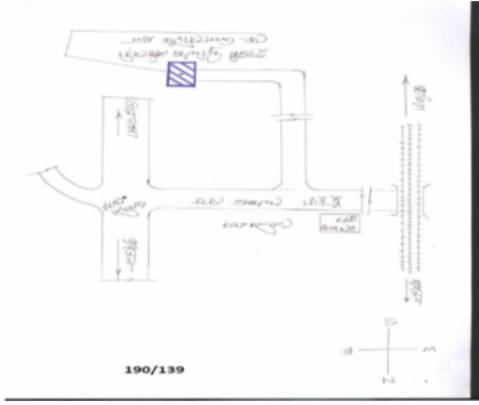

Nazri Naksha