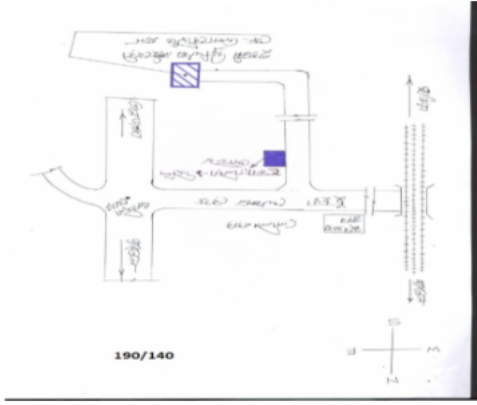

Nazri Naksha