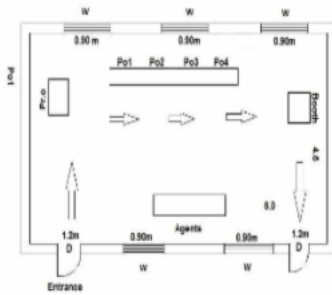

নির্বাচক নিবন্ধন আধিকারিকের স্বাক্ষর

Nazri Naksha

Google Map View

Polling Station Building Front View

Polling Station Front View

Cad View

Key MAP View

বিধানসভা নির্বাচনক্ষেত্রের নং, নাম : 190-চুঁচুড়া
ভাগ নং, নাম : 1-পল্লীশ্রী