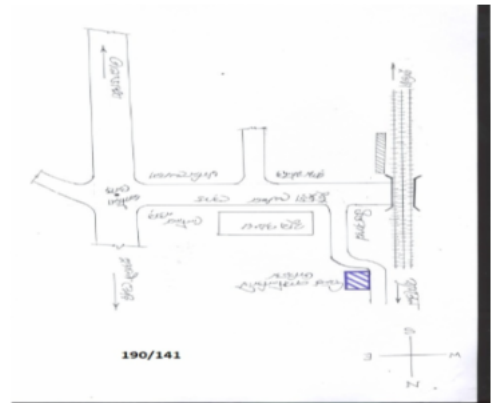

Key MAP View