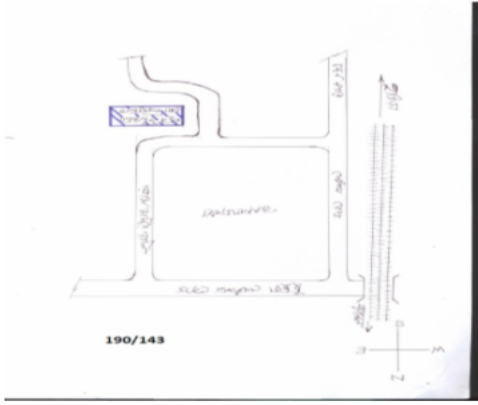

Nazri Naksha