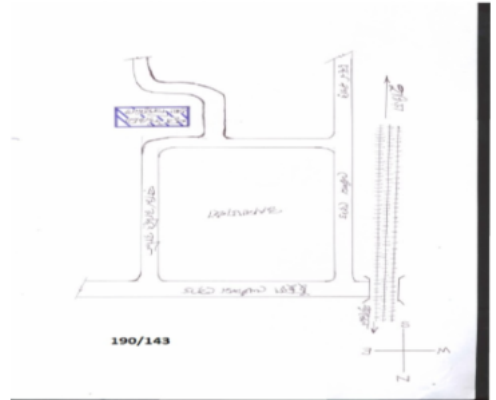

Key MAP View