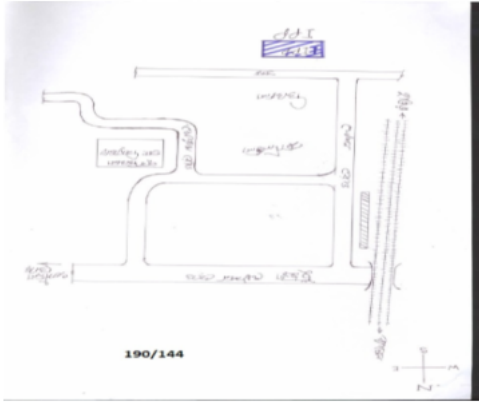

Nazri Naksha