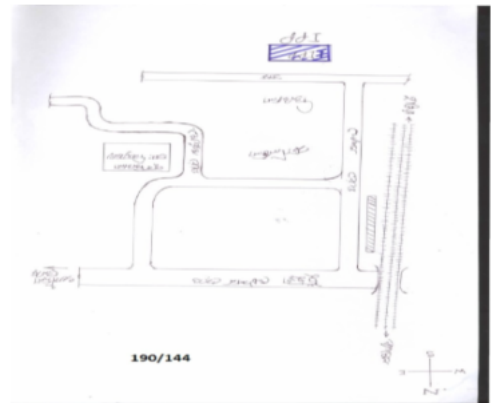

Key MAP View