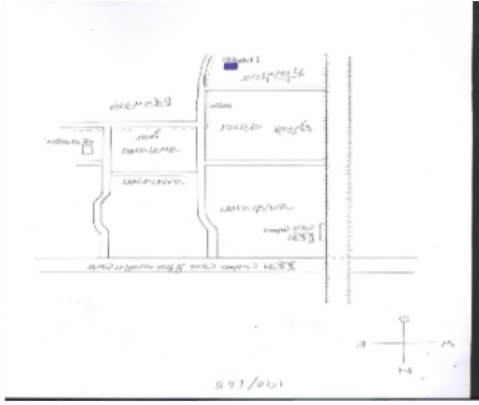

Nazri Naksha