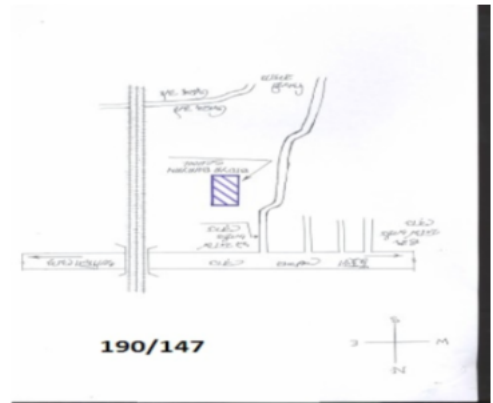

নির্বাচক নিবন্ধন আধিকারিকের স্বাক্ষর

Nazri Naksha

Google Map View

Polling Station Building Front View

Polling Station Front View

Cad View

Key MAP View

1 নাম : অজিত কুমার মন্ডল পিতার নাম: শংকর চন্দ্র মন্ডল বাড়ির নং : n0331 বয়স : 66 লিঙ্গ : পুরুষ	CHK0087882 ফটো উপলব্ধ	2 নাম : মাদুরী মন্ডল স্বামীর নাম: অজিত কুমার মন্ডল বাড়ির নং : n0332 বয়স : 54 লিঙ্গ : মহিলা	CHK0088195 ফটো উপলব্ধ	3 নাম : প্রতিমা অধিকারী স্বামীর নাম: সৌরেন্দ্র অধিকারী বাড়ির নং : n0031 বয়স : 62 লিঙ্গ : মহিলা	WB/40/188/045381 ফটো উপলব্ধ
4 নাম : সুপ্রতিম অধিকারী পিতার নাম: সৌরেন্দ্র মোহন অধিকারী বাড়ির নং : n0031 বয়স : 41 লিঙ্গ : পুরুষ	CHK2298925 ফটো উপলব্ধ	5 নাম : সূতপা অধিকারী স্বামীর নাম: সুপ্রতিম অধিকারী বাড়ির নং : n0031 বয়স : 34 লিঙ্গ : মহিলা	TFE1519057 ফটো উপলব্ধ	6 নাম : রূপালী অধিকারী স্বামীর নাম: শুভঙ্কর অধিকারী বাড়ির নং : n0308 বয়স : 49 লিঙ্গ : মহিলা	LCX1692466 ফটো উপলব্ধ
7 নাম : অশোক অধিকারী পিতার নাম: গোপাল চন্দ্র অধিকারী বাড়ির নং : n0349 বয়স : 73 লিঙ্গ : পুরুষ	WB/27/186/213069 ফটো উপলব্ধ	8 নাম : বিজয়া অধিকারী স্বামীর নাম: অশোক অধিকারী বাড়ির নং : n0350 বয়স : 69 লিঙ্গ : মহিলা	WB/27/186/213027 ফটো উপলব্ধ	9 নাম : শুভশ্রী অধিকারী পিতার নাম: অশোক অধিকারী বাড়ির নং : n0351 বয়স : 37 লিঙ্গ : মহিলা	CHK2930519 ফটো উপলব্ধ
10 নাম : শুভঙ্কর অধিকারী পিতার নাম: অমল কুমার অধিকারী বাড়ির নং : n0312 বয়স : 56 লিঙ্গ : পুরুষ	WOD3139268 ফটো উপলব্ধ	11 নাম : হেনা মিত্র স্বামীর নাম: স্বাগত মিত্র বাড়ির নং : মিত্র ভবন বয়স : 53 লিঙ্গ : মহিলা	CQD1926690 ফটো উপলব্ধ	12 নাম : রুদ্রনীল অধিকারী পিতার নাম: শুভঙ্কর অধিকারী বাড়ির নং : এন0312 বয়স : 21 লিঙ্গ : পুরুষ	WOD3181435 ফটো উপলব্ধ
13 নাম : সন্দীপ কুমার আঢ্য পিতার নাম: সুনীল কুমার আঢ্য বাড়ির নং : n0222 বয়স : 54 লিঙ্গ : পুরুষ	CHK2784163 ফটো উপলব্ধ	14 নাম : সৌপল আঢ্য পিতার নাম: সন্দীপ আঢ্য বাড়ির নং : n0222 বয়স : 30 লিঙ্গ : পুরুষ	WOD2315141 ফটো উপলব্ধ	15 নাম : কল্যাণী আঢ্য স্বামীর নাম: সন্দীপ কুমার আঢ্য বাড়ির নং : n0224 বয়স : 57 লিঙ্গ : মহিলা	CHK2784189 ফটো উপলব্ধ
16 নাম : নিরঞ্জন সান্যাল পিতার নাম: নিশীথ কুমার সান্যাল বাড়ির নং : n0224 বয়স : 50 লিঙ্গ : পুরুষ	WOD2809218 ফটো উপলব্ধ	17 নাম : সৌমিত্র আঢ্য পিতার নাম: সুনীল কুমার আঢ্য বাড়ির নং : n0225 বয়স : 51 লিঙ্গ : পুরুষ	CHK2784197 ফটো উপলব্ধ	18 নাম : তপন কুমার কুণ্ডু পিতার নাম: প্রফুল্ল চন্দ্র কুণ্ডু বাড়ির নং : n0309 বয়স : 65 লিঙ্গ : পুরুষ	MHD2919975 ফটো উপলব্ধ
19 নাম : রত্নাবলী কুন্ডু স্বামীর নাম: তপন কুমার কুন্ডু বাড়ির নং : n0309 বয়স : 56 লিঙ্গ : মহিলা	WB/40/095/333559 ফটো উপলব্ধ	20 নাম : অনুভা কুণ্ডু পাল স্বামীর নাম: পুলকেশ পাল বাড়ির নং : এন000 বয়স : 24 লিঙ্গ : মহিলা	WOD2996189 ফটো উপলব্ধ	21 নাম : বার্না কুন্ডু স্বামীর নাম: স্যুতিমান কুন্ডু বাড়ির নং : n0029 বয়স : 52 লিঙ্গ : মহিলা	CHK2784577 ফটো উপলব্ধ
22 নাম : ভারতী কুন্ডু স্বামীর নাম: কৃষ্ণ চন্দ্র কুন্ডু বাড়ির নং : n0029 বয়স : 79 লিঙ্গ : মহিলা	WB/27/186/309514 ফটো উপলব্ধ	23 নাম : স্যুতিমান কুন্ডু পিতার নাম: কৃষ্ণচন্দ্র কুন্ডু বাড়ির নং : n0029 বয়স : 59 লিঙ্গ : পুরুষ	WB/27/186/309566 ফটো উপলব্ধ	24 নাম : সমীরন কুণ্ডু পিতার নাম: কৃষ্ণচন্দ্র কুণ্ডু বাড়ির নং : n0029 বয়স : 45 লিঙ্গ : পুরুষ	CHK1537844 ফটো উপলব্ধ
25 নাম : সৌভিক কুণ্ডু পিতার নাম: স্যুতিমান কুণ্ডু বাড়ির নং : এন0029 বয়স : 20 লিঙ্গ : পুরুষ	WOD3259736 ফটো উপলব্ধ	26 নাম : শ্রাবনী কুন্ডু পিতার নাম: শ্যামলকৃষ্ণ কুন্ডু বাড়ির নং : n0045 বয়স : 44 লিঙ্গ : মহিলা	CHK2158293 ফটো উপলব্ধ	27 নাম : গোপাল চন্দ্র কর্মকার পিতার নাম: রাজদেব কর্মকার বাড়ির নং : n0065 বয়স : 67 লিঙ্গ : পুরুষ	WOD3266376 ফটো উপলব্ধ
28 নাম : রেবা কর্মকার স্বামীর নাম: গোপাল কর্মকার বাড়ির নং : n0065 বয়স : 58 লিঙ্গ : মহিলা	WB/27/186/309035 ফটো উপলব্ধ	29 নাম : সৌরভ কর্মকার পিতার নাম: গোপাল চন্দ্র কর্মকার বাড়ির নং : n0065 বয়স : 35 লিঙ্গ : পুরুষ	WOD1646777 ফটো উপলব্ধ	30 নাম : তপন কুমার কর্মকার পিতার নাম: রাজ কুমার কর্মকার বাড়ির নং : n0175 বয়স : 69 লিঙ্গ : পুরুষ	CHK2616472 ফটো উপলব্ধ