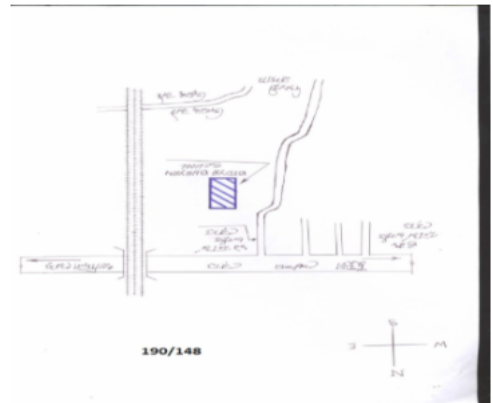

নির্বাচক নিবন্ধন আধিকারিকের স্বাক্ষর

Nazri Naksha

Google Map View

Polling Station Building Front View

Polling Station Front View

Cad View

Key MAP View

1 নাম : শৈলেন্দ্র কুমার পিতার নাম: দোয়ারিকা প্রসাদ বাড়ির নং : n0001 বয়স : 55 লিঙ্গ : পুরুষ	CHK2408268 ফটো উপলব্ধ	2 নাম : রবিরঞ্জন কুমার পিতার নাম: শৈলেন্দ্র কুমার বাড়ির নং : n0001 বয়স : 33 লিঙ্গ : পুরুষ	WOD1952282 ফটো উপলব্ধ	3 নাম : সুপ্রিয়া কুমারী পিতার নাম: শৈলেন্দ্র কুমার বাড়ির নং : n0001 বয়স : 32 লিঙ্গ : মহিলা	WOD1952274 ফটো উপলব্ধ
4 নাম : সোনামনি ঘোষ স্বামীর নাম: উপেন্দ্রনাথ ঘোষ বাড়ির নং : n0005 বয়স : 81 লিঙ্গ : মহিলা	CHK2931194 ফটো উপলব্ধ	5 নাম : প্রতিমা ঘোষ পিতার নাম: উপেন্দ্রনাথ ঘোষ বাড়ির নং : n0005 বয়স : 49 লিঙ্গ : মহিলা	CHK2931202 ফটো উপলব্ধ	6 নাম : সন্ধ্যা সরকার স্বামীর নাম: প্রতাপ সরকার বাড়ির নং : n0014 বয়স : 49 লিঙ্গ : মহিলা	CHK2931137 ফটো উপলব্ধ
7 নাম : মিন্টু বৈদ্য মায়ের নাম: সন্ধ্যারানি বৈদ্য বাড়ির নং : n0054 বয়স : 41 লিঙ্গ : পুরুষ	CHK2946101 ফটো উপলব্ধ	8 নাম : মধুমন্তি মজুমদার পিতার নাম: ভবেন্দ্রচন্দ্র মজুমদার বাড়ির নং : n0056 বয়স : 38 লিঙ্গ : মহিলা	CHK2931442 ফটো উপলব্ধ	9 নাম : ফুলকুমারী গাইন স্বামীর নাম: কাঞ্চাল গাইন বাড়ির নং : n0147 বয়স : 66 লিঙ্গ : মহিলা	WOD1815943 ফটো উপলব্ধ
10 নাম : রাজকুমার গাইন পিতার নাম: কাঞ্চাল গাইন বাড়ির নং : n0147 বয়স : 55 লিঙ্গ : পুরুষ	WOD1816396 ফটো উপলব্ধ	11 নাম : অশোক গাইন পিতার নাম: কাঞ্চাল গাইন বাড়ির নং : n0147 বয়স : 50 লিঙ্গ : পুরুষ	WOD1816388 ফটো উপলব্ধ	Q 12 নাম : বুদ্ধিশ্বর গাইন পিতার নাম: কাঞ্চাল গাইন বাড়ির নং : বয়স : 45 লিঙ্গ : পুরুষ	WOD1816404 ফটো উপলব্ধ
13 নাম : শ্রাবন গাইন পিতার নাম: সুধীর গাইন বাড়ির নং : n0147 বয়স : 37 লিঙ্গ : পুরুষ	WOD1883305 ফটো উপলব্ধ	14 নাম : ফুলী বৈদ্য স্বামীর নাম: মিন্টু বৈদ্য বাড়ির নং : n0081 বয়স : 38 লিঙ্গ : মহিলা	CHK2946085 ফটো উপলব্ধ	15 নাম : পম্পা বৈদ্য স্বামীর নাম: হরষিত বৈদ্য বাড়ির নং : n0084 বয়স : 40 লিঙ্গ : মহিলা	CHK2931731 ফটো উপলব্ধ
16 নাম : চৈতালী সাঁতরা স্বামীর নাম: সুভাশীষ সাঁতরা বাড়ির নং : 426 বয়স : 46 লিঙ্গ : মহিলা	CHK2946267 ফটো উপলব্ধ	17 নাম : মিনা রাও (রায়) স্বামীর নাম: বেনীমাধব রায় বাড়ির নং : n0149 বয়স : 57 লিঙ্গ : মহিলা	CHK2946317 ফটো উপলব্ধ	18 নাম : উমা চক্রবর্তী স্বামীর নাম: অসীম চক্রবর্তী বাড়ির নং : n0414 বয়স : 44 লিঙ্গ : মহিলা	CHK2933802 ফটো উপলব্ধ
19 নাম : তুলসী রায় স্বামীর নাম: বিরেশ্বর রায় বাড়ির নং : n0143 বয়স : 70 লিঙ্গ : মহিলা	CHK2931889 ফটো উপলব্ধ	20 নাম : সনজিৎ রায় পিতার নাম: বিরেশ্বর রায় বাড়ির নং : n0143 বয়স : 40 লিঙ্গ : পুরুষ	CHK3010162 ফটো উপলব্ধ	21 নাম : জ্যোৎস্না রায় স্বামীর নাম: বিশজিৎ রায় বাড়ির নং : n0143 বয়স : 38 লিঙ্গ : মহিলা	CHK3010154 ফটো উপলব্ধ
22 নাম : প্রতিমা রায় স্বামীর নাম: সঞ্জিত রায় বাড়ির নং : n0143 বয়স : 36 লিঙ্গ : মহিলা	WOD1647155 ফটো উপলব্ধ	23 নাম : বীরেশ্বর রায় পিতার নাম: নগেন রায় বাড়ির নং : n0153 বয়স : 76 লিঙ্গ : পুরুষ	CHK2947695 ফটো উপলব্ধ	Q 24 নাম : রাজীব রায় পিতার নাম: বীরেশ্বর রায় বাড়ির নং : বয়স : 37 লিঙ্গ : পুরুষ	WOD1647163 ফটো উপলব্ধ
25 নাম : শুভদ্রা রায় স্বামীর নাম: রাজীব রায় বাড়ির নং : n0153 বয়স : 31 লিঙ্গ : মহিলা	WOD2239366 ফটো উপলব্ধ	26 নাম : মঞ্জু বৈদ্য স্বামীর নাম: গনেশ বৈদ্য বাড়ির নং : n0054 বয়স : 29 লিঙ্গ : মহিলা	WOD2598258 ফটো উপলব্ধ	27 নাম : সুন্দরী বিশ্বাস পিতার নাম: রতন বিশ্বাস বাড়ির নং : n0061 বয়স : 39 লিঙ্গ : মহিলা	WOD2239119 ফটো উপলব্ধ
28 নাম : প্রহ্লাদ বিশ্বাস পিতার নাম: রতন বিশ্বাস বাড়ির নং : n0061 বয়স : 45 লিঙ্গ : পুরুষ	CHK3010113 ফটো উপলব্ধ	29 নাম : বিমলা বিশ্বাস স্বামীর নাম: রতন বিশ্বাস বাড়ির নং : n0061 বয়স : 59 লিঙ্গ : মহিলা	CHK2931418 ফটো উপলব্ধ	30 নাম : রতন বিশ্বাস পিতার নাম: হজরীলাল বিশ্বাস বাড়ির নং : n0061 বয়স : 69 লিঙ্গ : পুরুষ	CHK2931400 ফটো উপলব্ধ