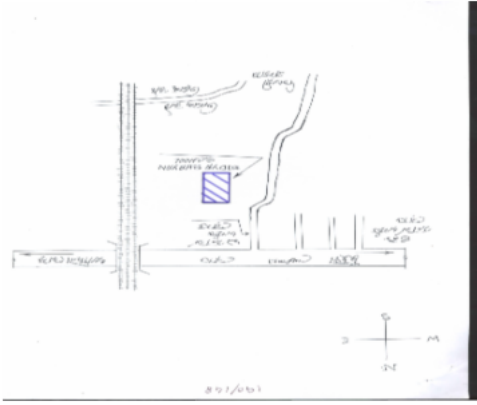

Nazri Naksha