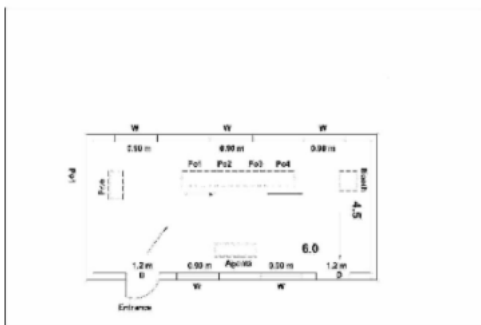

নির্বাচক নিবন্ধন আধিকারিকের স্বাক্ষর

Nazri Naksha

Google Map View

Polling Station Building Front View

Polling Station Front View

Cad View

Key MAP View

বিধানসভা নির্বাচনক্ষেত্রের নং, নাম : 190-চুঁচুড়া
ভাগ নং, নাম : 1-(পোলবা হাটতলা)-পোলবা মধ্য