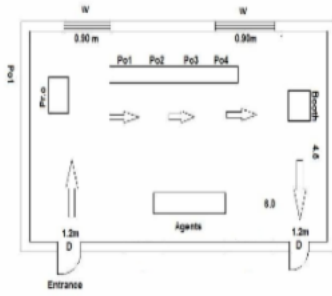

নির্বাচক নিবন্ধন আধিকারিকের স্বাক্ষর

Nazri Naksha

Google Map View

Polling Station Building Front View

Polling Station Front View

Cad View

Key MAP View

বিধানসভা নির্বাচনক্ষেত্রের নং, নাম : 190-চুঁচড়া  
ভাগ নং, নাম : 1-নতুন পাড়া (উত্তর চন্দননগর)