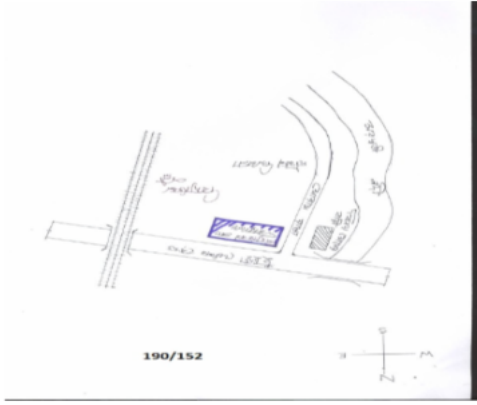

Nazri Naksha