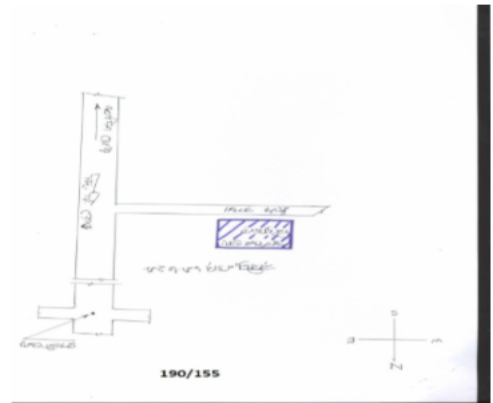

নির্বাচক নিবন্ধন আধিকারিকের স্বাক্ষর

Nazri Naksha

Google Map View

Polling Station Building Front View

Polling Station Front View

Cad View

Key MAP View

1 নাম : রাহুল প্রামাণিক পিতার নাম: রবীন্দ্রনাথ প্রামাণিক বাড়ির নং : n0004 বয়স : 37 লিঙ্গ : পুরুষ	CHK2933729 ফটো উপলব্ধ	2 নাম : লক্ষ্মন চন্দ্র বেসরা পিতার নাম: শম্ভু নাথ বেসরা বাড়ির নং : n0368 বয়স : 61 লিঙ্গ : পুরুষ	CHK2949246 ফটো উপলব্ধ	3 নাম : সার্তিক ধোলে পিতার নাম: তপন ধোলে বাড়ির নং : এন0123 বয়স : 26 লিঙ্গ : পুরুষ	WOD2993590 ফটো উপলব্ধ
4 নাম : অনিতা অধিকারী পিতার নাম: নিমাই অধিকারী বাড়ির নং : 668 বয়স : 35 লিঙ্গ : মহিলা	WOD1818210 ফটো উপলব্ধ	5 নাম : অভিজিত অধিকারী পিতার নাম: নিমাই অধিকারী বাড়ির নং : বয়স : 41 লিঙ্গ : পুরুষ	WOD1818319 ফটো উপলব্ধ	6 নাম : কৃষ্ণা অধিকারী স্বামীর নাম: নিমাই চন্দ্র অধিকারী বাড়ির নং : 668/28 বয়স : 70 লিঙ্গ : মহিলা	WOD1818202 ফটো উপলব্ধ
7 নাম : কুন্তী আইচ স্বামীর নাম: সতীশ আইচ বাড়ির নং : n0758 বয়স : 78 লিঙ্গ : মহিলা	WB/27/186/309425 ফটো উপলব্ধ	8 নাম : শম্পা ওবা পিতার নাম: লক্ষ্মন ওবা বাড়ির নং : n0836 বয়স : 36 লিঙ্গ : মহিলা	ZSG1240506 ফটো উপলব্ধ	9 নাম : দ্বীপ্তি কুণ্ডু স্বামীর নাম: জয়দীপ কুণ্ডু বাড়ির নং : n0729 বয়স : 31 লিঙ্গ : মহিলা	YWL1610260 ফটো উপলব্ধ
10 নাম : সুশীল রঞ্জন কুন্ডু পিতার নাম: রাধা রঞ্জন কুন্ডু বাড়ির নং : n0041 বয়স : 77 লিঙ্গ : পুরুষ	WOD2833416 ফটো উপলব্ধ	11 নাম : ইন্দ্রানী কুন্ডু স্বামীর নাম: সুশীল রঞ্জন কুন্ডু বাড়ির নং : n0041 বয়স : 64 লিঙ্গ : মহিলা	WB/06/032/117675 ফটো উপলব্ধ	12 নাম : বিশুদীপ কুন্ডু পিতার নাম: সুশীল রঞ্জন কুন্ডু বাড়ির নং : n0041 বয়স : 44 লিঙ্গ : পুরুষ	CHK2412351 ফটো উপলব্ধ
13 নাম : জয়দীপ কুন্ডু পিতার নাম: সুশীল রঞ্জন কুন্ডু বাড়ির নং : n0041 বয়স : 44 লিঙ্গ : পুরুষ	CHK2412369 ফটো উপলব্ধ	14 নাম : জয়া কুন্ডু স্বামীর নাম: বিশুদীপ কুন্ডু বাড়ির নং : n0041 বয়স : 41 লিঙ্গ : মহিলা	WOD2316545 ফটো উপলব্ধ	15 নাম : সুতপা দাস স্বামীর নাম: রাজদীপ কুন্ডু বাড়ির নং : n0041 বয়স : 41 লিঙ্গ : মহিলা	JSL3198595 ফটো উপলব্ধ
16 নাম : সূর্যদীপ কুন্ডু পিতার নাম: সুশীল রঞ্জন কুন্ডু বাড়ির নং : n0041 বয়স : 39 লিঙ্গ : পুরুষ	WOD0609941 ফটো উপলব্ধ	17 নাম : রাজদীপ কুণ্ডু পিতার নাম: সুশীল রঞ্জন কুণ্ডু বাড়ির নং : n0041 বয়স : 39 লিঙ্গ : পুরুষ	CHK3011814 ফটো উপলব্ধ	18 নাম : প্রীতম কুমার পিতার নাম: পুলক কুমার বাড়ির নং : n0851 বয়স : 27 লিঙ্গ : পুরুষ	WOD2726800 ফটো উপলব্ধ
19 নাম : দীপা কর স্বামীর নাম: মুকুন্দ কর বাড়ির নং : n0843 বয়স : 58 লিঙ্গ : মহিলা	WB/27/190/420353 ফটো উপলব্ধ	20 নাম : আশিশ প্রীয় কর পিতার নাম: মুকুন্দ কর বাড়ির নং : n0845 বয়স : 32 লিঙ্গ : পুরুষ	THQ1445246 ফটো উপলব্ধ	21 নাম : রীনা কর্মকার স্বামীর নাম: গৌর চন্দ্র কর্মকার বাড়ির নং : n0722 বয়স : 59 লিঙ্গ : মহিলা	GMG2439768 ফটো উপলব্ধ
22 নাম : তথাগত চক্রবর্তী পিতার নাম: প্রানকৃষ্ণ চক্রবর্তী বাড়ির নং : n0125 বয়স : 39 লিঙ্গ : পুরুষ	CHK2933455 ফটো উপলব্ধ	23 নাম : মিতা দে স্বামীর নাম: রতন দে বাড়ির নং : N009 বয়স : 45 লিঙ্গ : মহিলা	CHK1528165 ফটো উপলব্ধ	24 নাম : সবিতা কর্মকার স্বামীর নাম: ধীরেন্দ্রনারায়ন কর্মকার বাড়ির নং : n0011 বয়স : 81 লিঙ্গ : মহিলা	WB/27/186/318063 ফটো উপলব্ধ
25 নাম : কাকলী কর্মকার পিতার নাম: ধীরেন্দ্রনারায়ন কর্মকার বাড়ির নং : n0011 বয়স : 50 লিঙ্গ : মহিলা	CHK1704345 ফটো উপলব্ধ	26 নাম : তমালি মুহুরী পিতার নাম: তপস কুমার মুহুরী বাড়ির নং : N0147 বয়স : 24 লিঙ্গ : মহিলা	WOD2913168 ফটো উপলব্ধ	27 নাম : পাপিয়া কর্মকার পিতার নাম: নীলকণ্ঠ কর্মকার বাড়ির নং : N0147 বয়স : 27 লিঙ্গ : মহিলা	NGB1983261 ফটো উপলব্ধ
28 নাম : নীলকণ্ঠ কর্মকার পিতার নাম: রঙ্গেশ্বর কর্মকার বাড়ির নং : N0125 বয়স : 71 লিঙ্গ : পুরুষ	LCX2073245 ফটো উপলব্ধ	29 নাম : অর্চনা কর্মকার স্বামীর নাম: নীলকণ্ঠ কর্মকার বাড়ির নং : N0147 বয়স : 66 লিঙ্গ : মহিলা	WOD2913093 ফটো উপলব্ধ	30 নাম : নিরুপম কর্মকার পিতার নাম: নীলকণ্ঠ কর্মকার বাড়ির নং : বয়স : 39 লিঙ্গ : পুরুষ	LCX1997063 ফটো উপলব্ধ