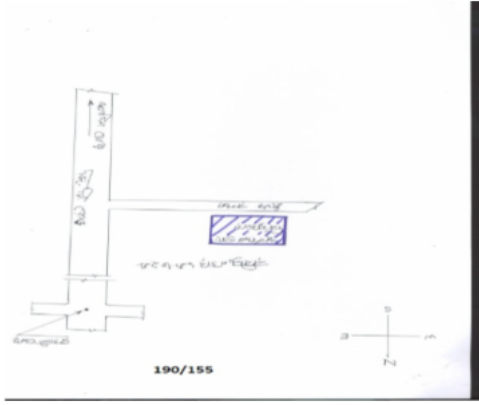

নির্বাচক নিবন্ধন আধিকারিকের স্বাক্ষর

Nazri Naksha

Google Map View

Polling Station Building Front View

Polling Station Front View

Cad View

Key MAP View

1 নাম : রাহুল প্রামাণিক পিতার নাম: রবীন্দ্রনাথ প্রামাণিক বাড়ির নং : n0004 বয়স : 37 লিঙ্গ : পুরুষ	CHK2933729 ফটো উপলব্ধ	2 নাম : লক্ষ্মন চন্দ্র বেসরা পিতার নাম: শম্ভু নাথ বেসরা বাড়ির নং : n0368 বয়স : 61 লিঙ্গ : পুরুষ	CHK2949246 ফটো উপলব্ধ	3 নাম : সার্তিক ধোলে পিতার নাম: তপন ধোলে বাড়ির নং : এন0123 বয়স : 26 লিঙ্গ : পুরুষ	WOD2993590 ফটো উপলব্ধ
4 নাম : অনিতা অধিকারী পিতার নাম: নিমাই অধিকারী বাড়ির নং : 668 বয়স : 35 লিঙ্গ : মহিলা	WOD1818210 ফটো উপলব্ধ	5 নাম : অভিজিত অধিকারী পিতার নাম: নিমাই অধিকারী বাড়ির নং : বয়স : 41 লিঙ্গ : পুরুষ	WOD1818319 ফটো উপলব্ধ	6 নাম : কৃষ্ণা অধিকারী স্বামীর নাম: নিমাই চন্দ্র অধিকারী বাড়ির নং : 668/28 বয়স : 70 লিঙ্গ : মহিলা	WOD1818202 ফটো উপলব্ধ
7 নাম : কুন্তী আইচ স্বামীর নাম: সতীশ আইচ বাড়ির নং : n0758 বয়স : 78 লিঙ্গ : মহিলা	WB/27/186/309425 ফটো উপলব্ধ	8 নাম : শম্পা ওবা পিতার নাম: লক্ষ্মন ওবা বাড়ির নং : n0836 বয়স : 36 লিঙ্গ : মহিলা	ZSG1240506 ফটো উপলব্ধ	9 নাম : দ্বীপ্তি কুণ্ডু স্বামীর নাম: জয়দীপ কুণ্ডু বাড়ির নং : n0729 বয়স : 31 লিঙ্গ : মহিলা	YWL1610260 ফটো উপলব্ধ
10 নাম : সুশীল রঞ্জন কুন্ডু পিতার নাম: রাধা রঞ্জন কুন্ডু বাড়ির নং : n0041 বয়স : 77 লিঙ্গ : পুরুষ	WOD2833416 ফটো উপলব্ধ	11 নাম : ইন্দ্রানী কুন্ডু স্বামীর নাম: সুশীল রঞ্জন কুন্ডু বাড়ির নং : n0041 বয়স : 64 লিঙ্গ : মহিলা	WB/06/032/117675 ফটো উপলব্ধ	12 নাম : বিশুদীপ কুন্ডু পিতার নাম: সুশীল রঞ্জন কুন্ডু বাড়ির নং : n0041 বয়স : 44 লিঙ্গ : পুরুষ	CHK2412351 ফটো উপলব্ধ
13 নাম : জয়দীপ কুন্ডু পিতার নাম: সুশীল রঞ্জন কুন্ডু বাড়ির নং : n0041 বয়স : 44 লিঙ্গ : পুরুষ	CHK2412369 ফটো উপলব্ধ	14 নাম : জয়া কুন্ডু স্বামীর নাম: বিশুদীপ কুন্ডু বাড়ির নং : n0041 বয়স : 41 লিঙ্গ : মহিলা	WOD2316545 ফটো উপলব্ধ	15 নাম : সুতপা দাস স্বামীর নাম: রাজদীপ কুন্ডু বাড়ির নং : n0041 বয়স : 41 লিঙ্গ : মহিলা	JSL3198595 ফটো উপলব্ধ
16 নাম : সূর্যদীপ কুন্ডু পিতার নাম: সুশীল রঞ্জন কুন্ডু বাড়ির নং : n0041 বয়স : 39 লিঙ্গ : পুরুষ	WOD0609941 ফটো উপলব্ধ	17 নাম : রাজদীপ কুণ্ডু পিতার নাম: সুশীল রঞ্জন কুণ্ডু বাড়ির নং : n0041 বয়স : 39 লিঙ্গ : পুরুষ	CHK3011814 ফটো উপলব্ধ	18 নাম : প্রীতম কুমার পিতার নাম: পুলক কুমার বাড়ির নং : n0851 বয়স : 27 লিঙ্গ : পুরুষ	WOD2726800 ফটো উপলব্ধ
19 নাম : দীপা কর স্বামীর নাম: মুকুন্দ কর বাড়ির নং : n0843 বয়স : 58 লিঙ্গ : মহিলা	WB/27/190/420353 ফটো উপলব্ধ	20 নাম : আশিশ প্রীয় কর পিতার নাম: মুকুন্দ কর বাড়ির নং : n0845 বয়স : 32 লিঙ্গ : পুরুষ	THQ1445246 ফটো উপলব্ধ	21 নাম : রীনা কর্মকার স্বামীর নাম: গৌর চন্দ্র কর্মকার বাড়ির নং : n0722 বয়স : 59 লিঙ্গ : মহিলা	GMG2439768 ফটো উপলব্ধ
22 নাম : তথাগত চক্রবর্তী পিতার নাম: প্রানকৃষ্ণ চক্রবর্তী বাড়ির নং : n0125 বয়স : 39 লিঙ্গ : পুরুষ	CHK2933455 ফটো উপলব্ধ	23 নাম : মিতা দে স্বামীর নাম: রতন দে বাড়ির নং : N009 বয়স : 45 লিঙ্গ : মহিলা	CHK1528165 ফটো উপলব্ধ	24 নাম : সবিতা কর্মকার স্বামীর নাম: ধীরেন্দ্রনারায়ন কর্মকার বাড়ির নং : n0011 বয়স : 81 লিঙ্গ : মহিলা	WB/27/186/318063 ফটো উপলব্ধ
25 নাম : কাকলী কর্মকার পিতার নাম: ধীরেন্দ্রনারায়ন কর্মকার বাড়ির নং : n0011 বয়স : 50 লিঙ্গ : মহিলা	CHK1704345 ফটো উপলব্ধ	26 নাম : তমালি মুহুরী পিতার নাম: তপস কুমার মুহুরী বাড়ির নং : N0147 বয়স : 24 লিঙ্গ : মহিলা	WOD2913168 ফটো উপলব্ধ	27 নাম : পাপিয়া কর্মকার পিতার নাম: নীলকণ্ঠ কর্মকার বাড়ির নং : N0147 বয়স : 27 লিঙ্গ : মহিলা	NGB1983261 ফটো উপলব্ধ
28 নাম : নীলকণ্ঠ কর্মকার পিতার নাম: রঙ্গেশ্বর কর্মকার বাড়ির নং : N0125 বয়স : 71 লিঙ্গ : পুরুষ	LCX2073245 ফটো উপলব্ধ	29 নাম : অর্চনা কর্মকার স্বামীর নাম: নীলকণ্ঠ কর্মকার বাড়ির নং : N0147 বয়স : 66 লিঙ্গ : মহিলা	WOD2913093 ফটো উপলব্ধ	30 নাম : নিরুপম কর্মকার পিতার নাম: নীলকণ্ঠ কর্মকার বাড়ির নং : বয়স : 39 লিঙ্গ : পুরুষ	LCX1997063 ফটো উপলব্ধ