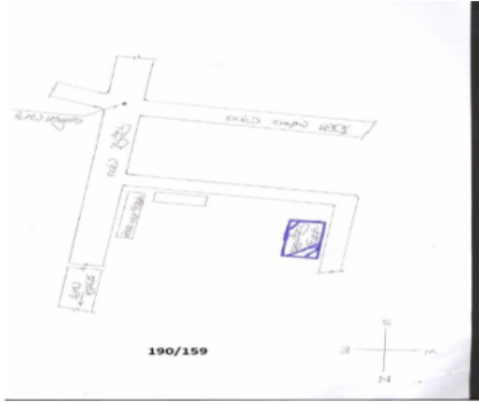

Nazri Naksha