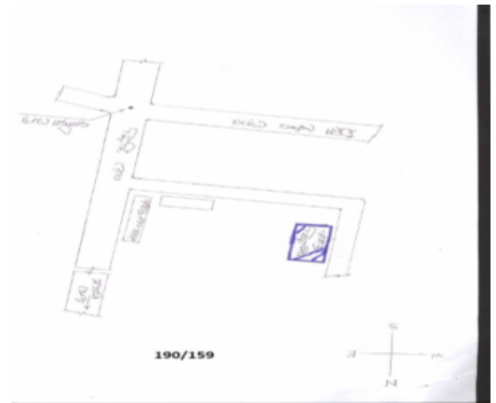

নির্বাচক নিবন্ধন আধিকারিকের স্বাক্ষর

Nazri Naksha

Google Map View

Polling Station Building Front View

Polling Station Front View

Cad View

Key MAP View

1 নাম : সুচিত্রা আইচ স্বামীর নাম: বিমল আইচ বাড়ির নং : n0273 বয়স : 54 লিঙ্গ : মহিলা	CHK1548114 ফটো উপলব্ধ	2 নাম : বিনীত আইচ পিতার নাম: বিমল আইচ বাড়ির নং : n0275 বয়স : 33 লিঙ্গ : পুরুষ	WOD2097657 ফটো উপলব্ধ	3 নাম : সংগীতা কুণ্ডু স্বামীর নাম: বিপ্লব কুণ্ডু বাড়ির নং : n0271 বয়স : 44 লিঙ্গ : মহিলা	CHK1549203 ফটো উপলব্ধ
4 নাম : বিপ্লব কুণ্ডু পিতার নাম: ফটিক কুণ্ডু বাড়ির নং : n0272 বয়স : 48 লিঙ্গ : পুরুষ	CHK1546829 ফটো উপলব্ধ	Q 5 নাম : বিকাশ কুন্ডু পিতার নাম: ফটিক কুন্ডু বাড়ির নং : বয়স : 40 লিঙ্গ : পুরুষ	CHK2952422 ফটো উপলব্ধ	6 নাম : শুভদীপ ব্যানার্জী পিতার নাম: সুকুমার ব্যানার্জী বাড়ির নং : এন0016 বয়স : 33 লিঙ্গ : পুরুষ	WOD1820281 ফটো উপলব্ধ
7 নাম : দেবশীষ ঘরামী পিতার নাম: দুলাল ঘরামী বাড়ির নং : n0235 বয়স : 40 লিঙ্গ : পুরুষ	CHK2664019 ফটো উপলব্ধ	8 নাম : শিউলী ঘরামী স্বামীর নাম: দুলাল ঘরামী বাড়ির নং : n0234 বয়স : 56 লিঙ্গ : মহিলা	CHK1548379 ফটো উপলব্ধ	9 নাম : করবী ঘরামী সাহানা পিতার নাম: দেবশীষ ঘরামী বাড়ির নং : N0235 বয়স : 32 লিঙ্গ : মহিলা	WOD2096675 ফটো উপলব্ধ
10 নাম : দুলাল ঘরামী পিতার নাম: নকুল রায় বাড়ির নং : n0233 বয়স : 61 লিঙ্গ : পুরুষ	CHK1550490 ফটো উপলব্ধ	11 নাম : গোলক ঘরামী পিতার নাম: দীপক ঘরামী বাড়ির নং : এন0168 বয়স : 22 লিঙ্গ : পুরুষ	WOD3185881 ফটো উপলব্ধ	12 নাম : মমতা ঘরামী(তালুকদার) স্বামীর নাম: দিলীপ ঘরামী বাড়ির নং : n0240 বয়স : 53 লিঙ্গ : মহিলা	CHK0641589 ফটো উপলব্ধ
13 নাম : পায়েল ঘোষ পিতার নাম: অভিজিৎ ঘোষ বাড়ির নং : 28 বয়স : 32 লিঙ্গ : মহিলা	NGB1526128 ফটো উপলব্ধ	14 নাম : মিনতী চক্রবর্তী পিতার নাম: জয়দেব চক্রবর্তী বাড়ির নং : এন0035 বয়স : 26 লিঙ্গ : মহিলা	WOD2772853 ফটো উপলব্ধ	15 নাম : রমা চক্রবর্তী স্বামীর নাম: পলাশ চক্রবর্তী বাড়ির নং : n0035 বয়স : 37 লিঙ্গ : মহিলা	WOD2407682 ফটো উপলব্ধ
16 নাম : পলাশ চক্রবর্তী পিতার নাম: প্রিয়লাল চক্রবর্তী বাড়ির নং : n0035 বয়স : 39 লিঙ্গ : পুরুষ	WOD1652320 ফটো উপলব্ধ	17 নাম : রুমা চক্রবর্তী স্বামীর নাম: জয়দেব চক্রবর্তী বাড়ির নং : n0035 বয়স : 49 লিঙ্গ : মহিলা	CHK1549153 ফটো উপলব্ধ	18 নাম : জয়দেব চক্রবর্তী পিতার নাম: অমল্য চক্রবর্তী বাড়ির নং : n0035 বয়স : 52 লিঙ্গ : পুরুষ	CHK1547413 ফটো উপলব্ধ
19 নাম : উমা চ্যাটাজী স্বামীর নাম: তপন চ্যাটাজী বাড়ির নং : n0077 বয়স : 59 লিঙ্গ : মহিলা	CHK1547199 ফটো উপলব্ধ	20 নাম : কিশোর কুমার চৌধুরী পিতার নাম: কুমার কান্ত চৌধুরী বাড়ির নং : n0078 বয়স : 39 লিঙ্গ : পুরুষ	CHK2789527 ফটো উপলব্ধ	21 নাম : ঝুমুর ঠাকুর (কর্মকার) স্বামীর নাম: প্রনব ঠাকুর বাড়ির নং : n0043 বয়স : 44 লিঙ্গ : মহিলা	CHK2935005 ফটো উপলব্ধ
22 নাম : প্রনব ঠাকুর পিতার নাম: প্রেমচাঁদ ঠাকুর বাড়ির নং : n0043 বয়স : 56 লিঙ্গ : পুরুষ	CHK1705664 ফটো উপলব্ধ	23 নাম : পৌরী ঠাকুর স্বামীর নাম: প্রভাস ঠাকুর বাড়ির নং : n0043 বয়স : 53 লিঙ্গ : মহিলা	WB/26/181/411266 ফটো উপলব্ধ	24 নাম : প্রতিভা ঠাকুর স্বামীর নাম: চিত্তরঞ্জন ঠাকুর বাড়ির নং : n0043 বয়স : 76 লিঙ্গ : মহিলা	CHK1547850 ফটো উপলব্ধ
25 নাম : তনুশ্রী ঠাকুর পিতার নাম: চিত্তরঞ্জন ঠাকুর বাড়ির নং : n0043 বয়স : 46 লিঙ্গ : মহিলা	CHK1554690 ফটো উপলব্ধ	26 নাম : প্রভাস ঠাকুর পিতার নাম: প্রেমচাঁদ ঠাকুর বাড়ির নং : n0043 বয়স : 62 লিঙ্গ : পুরুষ	CHK1548908 ফটো উপলব্ধ	27 নাম : সুবেশ চন্দ্র ডাকুয়া পিতার নাম: রাজেন্দ্র নাথ ডাকুয়া বাড়ির নং : n0074 বয়স : 57 লিঙ্গ : পুরুষ	CHK1548924 ফটো উপলব্ধ
28 নাম : ইন্দ্রজিৎ মিস্ত্রী পিতার নাম: রসময় মিস্ত্রী বাড়ির নং : n0074 বয়স : 28 লিঙ্গ : পুরুষ	WOD2636538 ফটো উপলব্ধ	29 নাম : সুভাষ ডাকুয়া পিতার নাম: সত্যীশ চন্দ্র ডাকুয়া বাড়ির নং : n0069 বয়স : 53 লিঙ্গ : পুরুষ	CHK1705896 ফটো উপলব্ধ	30 নাম : নমিতা ডাকুয়া স্বামীর নাম: মৃত্যুঞ্জয় ডাকুয়া বাড়ির নং : n0067 বয়স : 50 লিঙ্গ : মহিলা	CHK1545987 ফটো উপলব্ধ