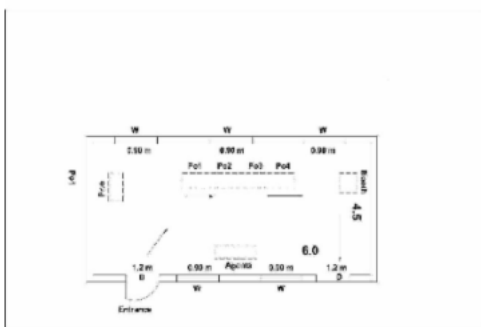

নির্বাচক নিবন্ধন আধিকারিকের স্বাক্ষর

Nazri Naksha

Google Map View

Polling Station Building Front View

Polling Station Front View

Cad View

Key MAP View

বিধানসভা নির্বাচনক্ষেত্রের নং, নাম : 190-চুঁচুড়া  
ভাগ নং, নাম : 1-(মাহালীপাড়া) কাসুন্দী পাড়া,আদিবাসীপাড়া