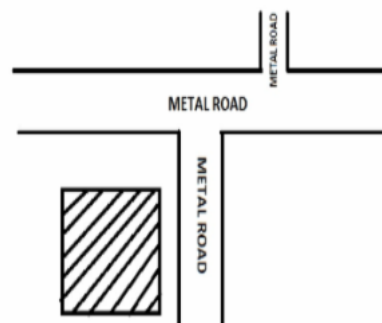

নির্বাচক নিবন্ধন আধিকারিকের স্বাক্ষর

Nazri Naksha

Google Map View

Polling Station Building Front View

Polling Station Front View

Cad View

Key MAP View

বিধানসভা নির্বাচনক্ষেত্রের নং, নাম : 190-চুঁচুড়া  
ভাগ নং, নাম : 1-(মাহালীপাড়া) কাসুন্দী পাড়া,আদিবাসীপাড়া