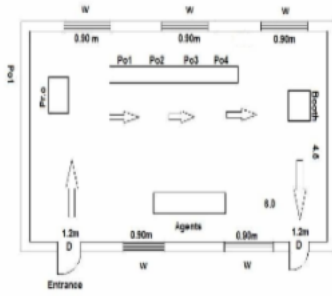

নির্বাচক নিবন্ধন আধিকারিকের স্বাক্ষর

Nazri Naksha

Google Map View

Polling Station Building Front View

Polling Station Front View

Cad View

Key MAP View

1 নাম : পায়েল রায় পিতার নাম: মিলন রায় বাড়ির নং : n0082 বয়স : 27 লিঙ্গ : মহিলা	WOD2639003 ফটো উপলব্ধ	2 নাম : মিলন রায় পিতার নাম: সুরেন রায় বাড়ির নং : n0082 বয়স : 48 লিঙ্গ : পুরুষ	CHK1705128 ফটো উপলব্ধ	3 নাম : রমা রায় স্বামীর নাম: মিলন রায় বাড়ির নং : n0082 বয়স : 46 লিঙ্গ : মহিলা	CHK1705102 ফটো উপলব্ধ
4 নাম : সাগর রায় পিতার নাম: সুরেশ রায় বাড়ির নং : n0082 বয়স : 42 লিঙ্গ : পুরুষ	WOD2102549 ফটো উপলব্ধ	5 নাম : বুন অধিকারী স্বামীর নাম: শ্যামল অধিকারী বাড়ির নং : n0391 বয়স : 44 লিঙ্গ : মহিলা	WOD2639052 ফটো উপলব্ধ	6 নাম : শ্যামল অধিকারী পিতার নাম: রঘুনাথ অধিকারী বাড়ির নং : n0391 বয়স : 49 লিঙ্গ : পুরুষ	WB/27/186/363035 ফটো উপলব্ধ
7 নাম : মোমিতা অধিকারী পিতার নাম: শ্যামল অধিকারী বাড়ির নং : 391 বয়স : 23 লিঙ্গ : মহিলা	WOD3234648 ফটো উপলব্ধ	8 নাম : তান্নী অধিকারী পিতার নাম: সুকুমার অধিকারী বাড়ির নং : এন000 বয়স : 26 লিঙ্গ : মহিলা	RHQ2704476 ফটো উপলব্ধ	9 নাম : বিধান ওবা পিতার নাম: বিমলচন্দ্র ওবা বাড়ির নং : n0058 বয়স : 44 লিঙ্গ : পুরুষ	CHK2424919 ফটো উপলব্ধ
10 নাম : সুনিতি ওবা স্বামীর নাম: বিমল ওবা বাড়ির নং : n0058 বয়স : 64 লিঙ্গ : মহিলা	WB/27/186/363368 ফটো উপলব্ধ	11 নাম : ইলা মন্ডল স্বামীর নাম: হরিদাস মন্ডল বাড়ির নং : 113 বয়স : 67 লিঙ্গ : মহিলা	DZW0607887 ফটো উপলব্ধ	12 নাম : বাপি ওবা পিতার নাম: বিমল ওবা বাড়ির নং : n0058 বয়স : 38 লিঙ্গ : পুরুষ	WOD0655241 ফটো উপলব্ধ
13 নাম : দুলালী ওবা স্বামীর নাম: অমল্য ওবা বাড়ির নং : n0124 বয়স : 56 লিঙ্গ : মহিলা	WB/27/186/363065 ফটো উপলব্ধ	14 নাম : সন্তোষী ওবা পিতার নাম: অমল্য ওবা বাড়ির নং : n0124 বয়স : 33 লিঙ্গ : পুরুষ	WOD2102325 ফটো উপলব্ধ	15 নাম : গৌরী সাউ স্বামীর নাম: রাজু সাউ বাড়ির নং : n0111 বয়স : 44 লিঙ্গ : মহিলা	CHK2186377 ফটো উপলব্ধ
16 নাম : তিতলি ওরাও স্বামীর নাম: রুপু ওরাও বাড়ির নং : 001 বয়স : 53 লিঙ্গ : মহিলা	WOD3184884 ফটো উপলব্ধ	17 নাম : রুপু ওরাও পিতার নাম: এতয়া ওরাও বাড়ির নং : এন000 বয়স : 56 লিঙ্গ : পুরুষ	WOD3125713 ফটো উপলব্ধ	18 নাম : চয়ন ওরাও পিতার নাম: এতয়া ওরাও বাড়ির নং : N000 বয়স : 53 লিঙ্গ : পুরুষ	WOD1972926 ফটো উপলব্ধ
19 নাম : ফুলো ওরাও পিতার নাম: চয়ন ওরাও বাড়ির নং : N000 বয়স : 28 লিঙ্গ : মহিলা	WOD2581254 ফটো উপলব্ধ	20 নাম : দশমি ওরাও স্বামীর নাম: চয়ন ওরাও বাড়ির নং : N000 বয়স : 50 লিঙ্গ : মহিলা	WOD2139285 ফটো উপলব্ধ	21 নাম : সোম ওরাও পিতার নাম: চয়ন ওরাও বাড়ির নং : এন000 বয়স : 25 লিঙ্গ : পুরুষ	WOD3047271 ফটো উপলব্ধ
22 নাম : অজয় কুণ্ড পিতার নাম: অমল কুণ্ড বাড়ির নং : ২২৪ বয়স : 23 লিঙ্গ : পুরুষ	WOD3048899 ফটো উপলব্ধ	23 নাম : শ্যামলী কুন্ড স্বামীর নাম: হীরালাল কুন্ড বাড়ির নং : n0041 বয়স : 81 লিঙ্গ : মহিলা	CHK0705913 ফটো উপলব্ধ	24 নাম : শম্ভুনাথ কুন্ড পিতার নাম: হীরালাল কুন্ড বাড়ির নং : n0041 বয়স : 61 লিঙ্গ : পুরুষ	WB/27/186/363619 ফটো উপলব্ধ
25 নাম : বুম্বা কুণ্ড স্বামীর নাম: শম্ভুনাথ কুণ্ড বাড়ির নং : n0041 বয়স : 44 লিঙ্গ : মহিলা	CHK2186468 ফটো উপলব্ধ	26 নাম : গনেশ কুন্ড পিতার নাম: হীরালাল কুন্ড বাড়ির নং : n0042 বয়স : 66 লিঙ্গ : পুরুষ	WB/27/186/363396 ফটো উপলব্ধ	27 নাম : করুনা কুন্ড স্বামীর নাম: গনেশ কুন্ড বাড়ির নং : n0042 বয়স : 54 লিঙ্গ : মহিলা	WB/27/186/363550 ফটো উপলব্ধ
28 নাম : অভিজিত কুন্ড পিতার নাম: গনেশ কুন্ড বাড়ির নং : n0042 বয়স : 40 লিঙ্গ : পুরুষ	CHK2955920 ফটো উপলব্ধ	29 নাম : অমল কুন্ড পিতার নাম: অনিল কুন্ড বাড়ির নং : n0228 বয়স : 51 লিঙ্গ : পুরুষ	CHK2940146 ফটো উপলব্ধ	30 নাম : জ্যোৎস্না কুন্ড (দাস) স্বামীর নাম: অমল কুন্ড বাড়ির নং : n0228 বয়স : 47 লিঙ্গ : মহিলা	WOD0655464 ফটো উপলব্ধ