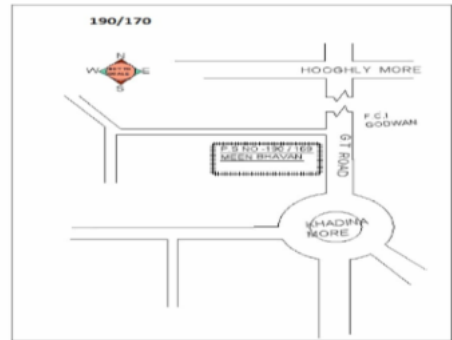

Key MAP View