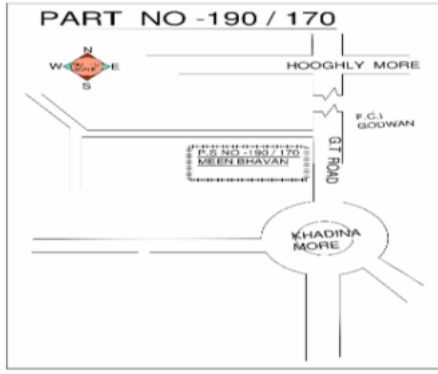

Nazri Naksha