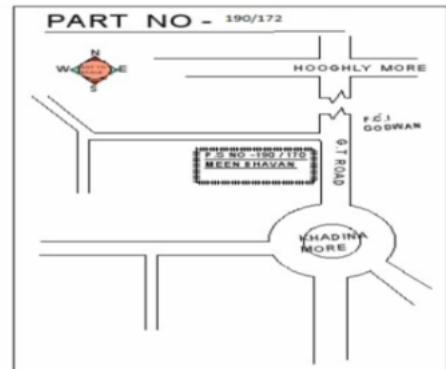

নির্বাচক নিবন্ধন আধিকারিকের স্বাক্ষর

Nazri Naksha

Google Map View

Polling Station Building Front View

Polling Station Front View

Cad View

Key MAP View

বিধানসভা নির্বাচনক্ষেত্রের নং, নাম : 190-চুঁচুড়া
ভাগ নং, নাম : 1-সুকান্তনগর বসন্ত বাগান