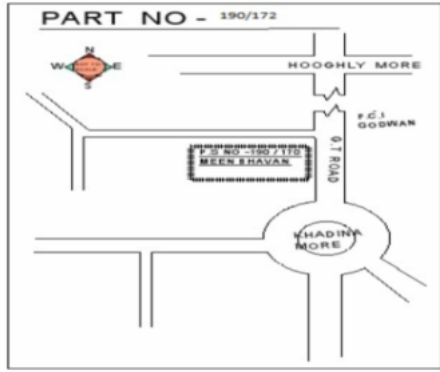

নির্বাচক নিবন্ধন আধিকারিকের স্বাক্ষর

Nazri Naksha

Google Map View

Polling Station Building Front View

Polling Station Front View

Cad View

Key MAP View

বিধানসভা নির্বাচনক্ষেত্রের নং, নাম : 190-চুঁচুড়া
ভাগ নং, নাম : 1-সুকান্তনগর বসন্ত বাগান