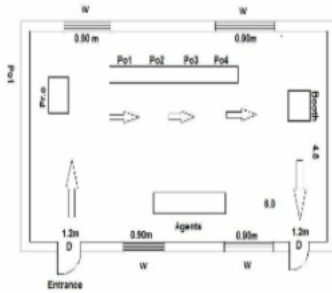

নির্বাচক নিবন্ধন আধিকারিকের স্বাক্ষর

Nazri Naksha

Google Map View

Polling Station Building Front View

Polling Station Front View

Cad View

Key MAP View

বিধানসভা নির্বাচনক্ষেত্রের নং, নাম : 190-চুঁচুড়া
ভাগ নং, নাম : 1-সুকান্তনগর বসন্ত বাগান