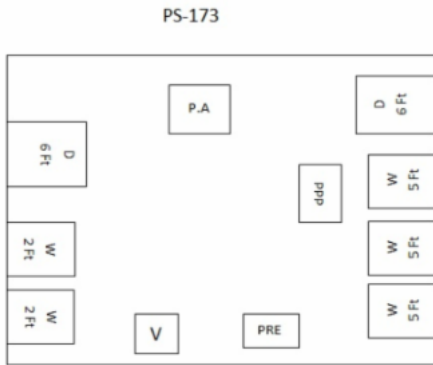

নির্বাচক নিবন্ধন আধিকারিকের স্বাক্ষর

Nazri Naksha

Google Map View

Polling Station Building Front View

Polling Station Front View

Cad View

Key MAP View

বিধানসভা নির্বাচনক্ষেত্রের নং, নাম : 190-চুঁচড়া
ভাগ নং, নাম : 1-ওয়াজিদনগর(পাত্র পুকুর).