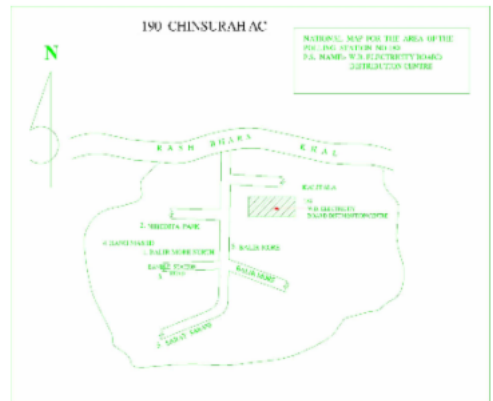

নির্বাচক নিবন্ধন আধিকারিকের স্বাক্ষর

Nazri Naksha

Google Map View

Polling Station Building Front View

Polling Station Front View

Cad View

Key MAP View

|                                                                                                            |                                |                                                                                                                |                                |                                                                                                               |                                |
|------------------------------------------------------------------------------------------------------------|--------------------------------|----------------------------------------------------------------------------------------------------------------|--------------------------------|---------------------------------------------------------------------------------------------------------------|--------------------------------|
| 1<br>নাম : সম্পা হালদার<br>স্বামীর নাম : শুভরু হালদার<br>বাড়ির নং : n0006<br>বয়স : 45 লিঙ্গ : মহিলা      | WOD2106490<br>ফটো উপলব্ধ       | 2<br>নাম : মর্জিনা বেগম<br>পিতার নাম : খোন্দাকারগোলামমুস্তাফা<br>বাড়ির নং : এন1311<br>বয়স : 50 লিঙ্গ : মহিলা | WOD3106655<br>ফটো উপলব্ধ       | 3<br>নাম : জাহানারা বেগম<br>স্বামীর নাম : মহঃ আজাদ আলি<br>বাড়ির নং : n0036<br>বয়স : 49 লিঙ্গ : মহিলা        | CHK2061059<br>ফটো উপলব্ধ       |
| 4<br>নাম : ফিরোজা বেগম<br>স্বামীর নাম : মহঃ আজাদ আলি<br>বাড়ির নং : এন0026<br>বয়স : 53 লিঙ্গ : মহিলা      | WOD3104981<br>ফটো উপলব্ধ       | 5<br>নাম : রোসিনা বিবি<br>স্বামীর নাম : সেক কিসমত আলি<br>বাড়ির নং : n0006<br>বয়স : 46 লিঙ্গ : মহিলা          | WOD0712943<br>ফটো উপলব্ধ       | 6<br>নাম : মহঃ আজাদ আলী<br>পিতার নাম : মহঃ জামাল আলী<br>বাড়ির নং : এন0030<br>বয়স : 59 লিঙ্গ : পুরুষ         | WOD3105004<br>ফটো উপলব্ধ       |
| 7<br>নাম : মহঃ আমীর আলী<br>পিতার নাম : মহঃ আজাদ আলি<br>বাড়ির নং : n0369<br>বয়স : 33 লিঙ্গ : পুরুষ        | WOD1956531<br>ফটো উপলব্ধ       | 8<br>নাম : রুকসানা খাতুন<br>পিতার নাম : সেখ আহম্মদ হোসেন<br>বাড়ির নং : n0034<br>বয়স : 47 লিঙ্গ : মহিলা       | CHK1722776<br>ফটো উপলব্ধ       | 9<br>নাম : সুদীপা গুপ্ত<br>স্বামীর নাম : সুজিত গুপ্ত<br>বাড়ির নং : n0232<br>বয়স : 47 লিঙ্গ : মহিলা          | CHK3019247<br>ফটো উপলব্ধ       |
| 10<br>নাম : কমল গুপ্ত<br>পিতার নাম : সূর্য্য নারায়ণ গুপ্ত<br>বাড়ির নং : n0179<br>বয়স : 61 লিঙ্গ : পুরুষ | WB/27/186/123125<br>ফটো উপলব্ধ | 11<br>নাম : সুপর্ণা গুপ্ত<br>পিতার নাম : সূর্য্যনারায়ণ গুপ্ত<br>বাড়ির নং : n0179<br>বয়স : 56 লিঙ্গ : মহিলা  | WB/27/186/123126<br>ফটো উপলব্ধ | 12<br>নাম : প্রতিমা গুপ্ত<br>স্বামীর নাম : শান্তনু গুপ্ত<br>বাড়ির নং : 444<br>বয়স : 50 লিঙ্গ : মহিলা        | CQD1421981<br>ফটো উপলব্ধ       |
| 13<br>নাম : পিয়ালী গুপ্ত<br>স্বামীর নাম : সুবীর গুপ্ত<br>বাড়ির নং : n0039<br>বয়স : 43 লিঙ্গ : মহিলা     | CHK2052686<br>ফটো উপলব্ধ       | 14<br>নাম : সুবীর গুপ্ত<br>পিতার নাম : শিবেন্দ্র গুপ্ত<br>বাড়ির নং : n0039<br>বয়স : 49 লিঙ্গ : পুরুষ         | WB/27/186/123175<br>ফটো উপলব্ধ | 15<br>নাম : সুজিত গুপ্ত<br>পিতার নাম : শিবেন্দ্র গুপ্ত<br>বাড়ির নং : n0039<br>বয়স : 51 লিঙ্গ : পুরুষ        | WB/27/186/123198<br>ফটো উপলব্ধ |
| 16<br>নাম : নিধা গুপ্ত<br>স্বামীর নাম : শিবেন্দ্র গুপ্ত<br>বাড়ির নং : n0039<br>বয়স : 73 লিঙ্গ : মহিলা    | WB/27/186/123388<br>ফটো উপলব্ধ | 17<br>নাম : হিমাত্রী গুহ<br>পিতার নাম : তুষার গুহ<br>বাড়ির নং : n0009<br>বয়স : 50 লিঙ্গ : পুরুষ              | WB/27/186/123633<br>ফটো উপলব্ধ | 18<br>নাম : কমল গাইন<br>পিতার নাম : সুরেন্দ্র নাথ গাইন<br>বাড়ির নং : n0001<br>বয়স : 51 লিঙ্গ : পুরুষ        | WB/27/186/123448<br>ফটো উপলব্ধ |
| 19<br>নাম : অঞ্জু গাইন<br>স্বামীর নাম : নির্মল গাইন<br>বাড়ির নং : n0001<br>বয়স : 56 লিঙ্গ : মহিলা        | CHK2061067<br>ফটো উপলব্ধ       | 20<br>নাম : কেয়া মল্লিক গায়েন<br>স্বামীর নাম : কমল গাইন<br>বাড়ির নং : n0001<br>বয়স : 51 লিঙ্গ : মহিলা      | CHK2437176<br>ফটো উপলব্ধ       | 21<br>নাম : শুভজিৎ গাঙ্গুলী<br>পিতার নাম : ইন্দ্রজিৎ গাঙ্গুলী<br>বাড়ির নং : n0037<br>বয়স : 38 লিঙ্গ : পুরুষ | WOD0707075<br>ফটো উপলব্ধ       |
| 22<br>নাম : অমিতা গাঙ্গুলী<br>অন্যান্য : সৌগত গাঙ্গুলি<br>বাড়ির নং : n0163<br>বয়স : 69 লিঙ্গ : মহিলা     | WOD2813467<br>ফটো উপলব্ধ       | 23<br>নাম : গাগী গাঙ্গুলী<br>স্বামীর নাম : সৌমিত্র গাঙ্গুলী<br>বাড়ির নং : n0161<br>বয়স : 48 লিঙ্গ : মহিলা    | CHK2798577<br>ফটো উপলব্ধ       | 24<br>নাম : সৌমিত্র গাঙ্গুলী<br>পিতার নাম : দিলীপ গাঙ্গুলী<br>বাড়ির নং : n0161<br>বয়স : 51 লিঙ্গ : পুরুষ    | WB/27/186/123199<br>ফটো উপলব্ধ |
| 25<br>নাম : সুলগা গাঙ্গুলি<br>পিতার নাম : সৌমিত্র গাঙ্গুলি<br>বাড়ির নং : 494<br>বয়স : 20 লিঙ্গ : মহিলা   | WOD3273166<br>ফটো উপলব্ধ       | 26<br>নাম : উন্নতি গায়েন<br>স্বামীর নাম : সুধীর গায়েন<br>বাড়ির নং : n0208<br>বয়স : 51 লিঙ্গ : মহিলা        | WB/27/186/123597<br>ফটো উপলব্ধ | 27<br>নাম : ভারতী ঘোষ<br>স্বামীর নাম : প্রবীর ঘোষ<br>বাড়ির নং : n0064<br>বয়স : 60 লিঙ্গ : মহিলা             | WB/27/186/123385<br>ফটো উপলব্ধ |
| 28<br>নাম : সঞ্জীব ঘোষ<br>পিতার নাম : সুনীল ঘোষ<br>বাড়ির নং : n0051<br>বয়স : 49 লিঙ্গ : পুরুষ            | WB/27/186/123054<br>ফটো উপলব্ধ | 29<br>নাম : আল্পনা ঘোষ<br>স্বামীর নাম : সঞ্জয় ঘোষ<br>বাড়ির নং : n0051<br>বয়স : 48 লিঙ্গ : মহিলা             | CHK2798619<br>ফটো উপলব্ধ       | 30<br>নাম : সঞ্জয় ঘোষ<br>পিতার নাম : সুনীল ঘোষ<br>বাড়ির নং : n0051<br>বয়স : 53 লিঙ্গ : পুরুষ               | WB/27/186/123676<br>ফটো উপলব্ধ |