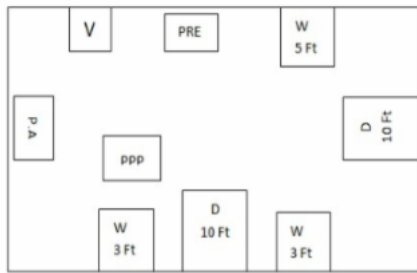

নির্বাচক নিবন্ধন আধিকারিকের স্বাক্ষর

Nazri Naksha

Google Map View

Polling Station Building Front View

Polling Station Front View

Cad View

Key MAP View

বিধানসভা নির্বাচনক্ষেত্রের নং, নাম : 190-চুঁচড়া
ভাগ নং, নাম : 1-চকারমানিক শ্যামসুন্দর পুর.