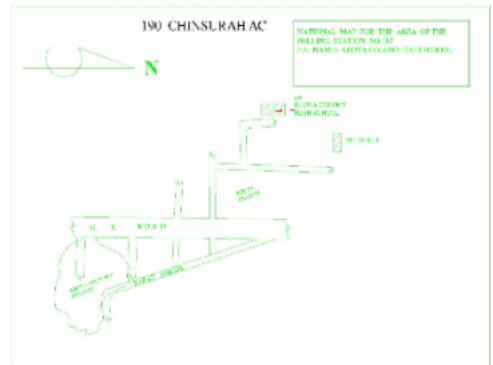

নির্বাচক নিবন্ধন আধিকারিকের স্বাক্ষর

Nazri Naksha

Google Map View

Polling Station Building Front View

Polling Station Front View

Cad View

Key MAP View

বিধানসভা নির্বাচনক্ষেত্রের নং, নাম : 190-চুঁচড়া
ভাগ নং, নাম : 1-চকারমানিক শ্যামসুন্দর পুর.