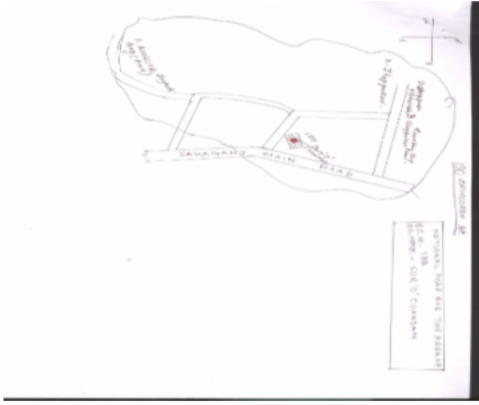

নির্বাচক নিবন্ধন আধিকারিকের স্বাক্ষর

Nazri Naksha

Google Map View

Polling Station Building Front View

Polling Station Front View

Cad View

Key MAP View

বিধানসভা নির্বাচনক্ষেত্রের নং, নাম : 190-চুঁচড়া
ভাগ নং, নাম : 1-চকারমানিক শ্যামসুন্দর পুর.