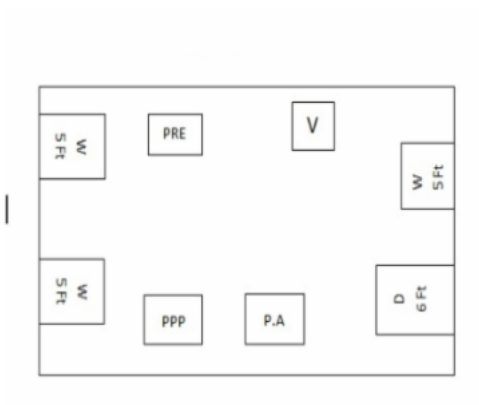

নির্বাচক নিবন্ধন আধিকারিকের স্বাক্ষর

Nazri Naksha

Google Map View

Polling Station Building Front View

Polling Station Front View

Cad View

Key MAP View

1 নাম : সন্ধ্যা দে স্বামীর নাম: দীপক কুমার দে বাড়ির নং : n0111 বয়স : 38 লিঙ্গ : মহিলা	CHK2944478 ফটো উপলব্ধ	2 নাম : প্রতিমা দে পিতার নাম: দিলীপ দে বাড়ির নং : n0111 বয়স : 59 লিঙ্গ : মহিলা	WB/27/186/108703 ফটো উপলব্ধ	3 নাম : রাজ চৌধুরী পিতার নাম: নন্দ চৌধুরী বাড়ির নং : n0224 বয়স : 34 লিঙ্গ : পুরুষ	WOD1885953 ফটো উপলব্ধ
4 নাম : নন্দ চৌধুরী পিতার নাম: উতিন লাল চৌধুরী বাড়ির নং : n0224 বয়স : 54 লিঙ্গ : পুরুষ	CHK2967131 ফটো উপলব্ধ	5 নাম : হিমাত্রী পাল পিতার নাম: কৃষ্ণকুমার পাল বাড়ির নং : n0230 বয়স : 53 লিঙ্গ : পুরুষ	CHK0106211 ফটো উপলব্ধ	6 নাম : নীলাত্রী পাল পিতার নাম: কৃষ্ণকুমার পাল বাড়ির নং : n0229 বয়স : 52 লিঙ্গ : পুরুষ	CHK0106153 ফটো উপলব্ধ
7 নাম : দেবযানী পাল স্বামীর নাম: হিমাত্রী পাল বাড়ির নং : n0228 বয়স : 46 লিঙ্গ : মহিলা	CQD1538594 ফটো উপলব্ধ	8 নাম : জয়দেব দেবনাথ পিতার নাম: অজিত দেবনাথ বাড়ির নং : 3/1005 বয়স : 58 লিঙ্গ : পুরুষ	CHK0106112 ফটো উপলব্ধ	9 নাম : শিপ্রা দেবনাথ স্বামীর নাম: জয়দেব দেবনাথ বাড়ির নং : 3/1005 বয়স : 51 লিঙ্গ : মহিলা	CQD2425411 ফটো উপলব্ধ
10 নাম : সুজন তালুকদার পিতার নাম: স্বপ্ন তালুকদার বাড়ির নং : n0219 বয়স : 37 লিঙ্গ : পুরুষ	CHK2944692 ফটো উপলব্ধ	11 নাম : সুরজিৎ মজুমদার পিতার নাম: সুদীপ মজুমদার বাড়ির নং : n0218 বয়স : 38 লিঙ্গ : পুরুষ	CHK2967115 ফটো উপলব্ধ	12 নাম : দিপঙ্কর দে পিতার নাম: দিলীপ দে বাড়ির নং : n0111 বয়স : 37 লিঙ্গ : পুরুষ	CHK2944486 ফটো উপলব্ধ
13 নাম : অনিতা বিবি স্বামীর নাম: সেখ অহেদ বকস বাড়ির নং : n0215 বয়স : 55 লিঙ্গ : মহিলা	CHK2944585 ফটো উপলব্ধ	14 নাম : শ্যামল মিস্ত্রী পিতার নাম: রমনী মিস্ত্রী বাড়ির নং : n0212 বয়স : 37 লিঙ্গ : পুরুষ	CHK2944502 ফটো উপলব্ধ	15 নাম : বিনীতা পাল স্বামীর নাম: নীলাত্রী পাল বাড়ির নং : n0211 বয়স : 42 লিঙ্গ : মহিলা	CHK2944452 ফটো উপলব্ধ
16 নাম : শুভঙ্কর কর্মকার পিতার নাম: দিলীপ কর্মকার বাড়ির নং : 433 বয়স : 34 লিঙ্গ : পুরুষ	WOD2109346 ফটো উপলব্ধ	17 নাম : মঞ্জু কর্মকার স্বামীর নাম: দিলীপ কর্মকার বাড়ির নং : n0217 বয়স : 61 লিঙ্গ : মহিলা	WOD1668300 ফটো উপলব্ধ	18 নাম : দীপক কুমার দে পিতার নাম: দিলীপ কুমার দে বাড়ির নং : n0111 বয়স : 47 লিঙ্গ : পুরুষ	CHK1584580 ফটো উপলব্ধ
19 নাম : পম্পা কর্মকার (মন্ডল) স্বামীর নাম: শুভঙ্কর কর্মকার বাড়ির নং : 433 বয়স : 33 লিঙ্গ : মহিলা	WOD2114429 ফটো উপলব্ধ	20 নাম : দিলীপ কুমার দে পিতার নাম: নেপাল চন্দ্র দে বাড়ির নং : n0111 বয়স : 71 লিঙ্গ : পুরুষ	CHK2944460 ফটো উপলব্ধ	21 নাম : অর্পিতা পাল পিতার নাম: নীলাত্রী পাল বাড়ির নং : 3/944 বয়স : 21 লিঙ্গ : মহিলা	WOD3147782 ফটো উপলব্ধ
22 নাম : বিনোদ হরিজন পিতার নাম: রমেশ হরিজন বাড়ির নং : এন000 বয়স : 41 লিঙ্গ : পুরুষ	CHK2347193 ফটো উপলব্ধ	23 নাম : রাজ কুমার যাদব পিতার নাম: রাজ কিশোর যাদব বাড়ির নং : এন000 বয়স : 25 লিঙ্গ : পুরুষ	WOD2904183 ফটো উপলব্ধ	24 নাম : পাপন বৈদ্য মায়ের নাম: অনীতা বৈদ্য বাড়ির নং : 3/865 বয়স : 28 লিঙ্গ : পুরুষ	WOD2642056 ফটো উপলব্ধ
25 নাম : শিপ্রা দাস পিতার নাম: সন্তু দাস বাড়ির নং : এন000 বয়স : 30 লিঙ্গ : মহিলা	WOD3204112 ফটো উপলব্ধ	26 নাম : দিপু নাথ স্বামীর নাম: সুকুম নাথ বাড়ির নং : এন000 বয়স : 52 লিঙ্গ : মহিলা	WOD3204120 ফটো উপলব্ধ	27 নাম : সুরজিৎ ব্যানার্জী পিতার নাম: সতীনাথ ব্যানার্জী বাড়ির নং : এন000 বয়স : 26 লিঙ্গ : পুরুষ	WOD3203882 ফটো উপলব্ধ
28 নাম : সতীনাথ ব্যানার্জী পিতার নাম: কান্ধন বন্দ্যোপাধ্যায় বাড়ির নং : এন000 বয়স : 58 লিঙ্গ : পুরুষ	WOD3149119 ফটো উপলব্ধ	29 নাম : অভিজিৎ ব্যানার্জী পিতার নাম: সতীনাথ ব্যানার্জী বাড়ির নং : এন000 বয়স : 30 লিঙ্গ : পুরুষ	AQT1781194 ফটো উপলব্ধ	30 নাম : আল্পনা ব্যানার্জী স্বামীর নাম: সতীনাথ বন্দ্যোপাধ্যায় বাড়ির নং : এন000 বয়স : 47 লিঙ্গ : মহিলা	WOD3149127 ফটো উপলব্ধ