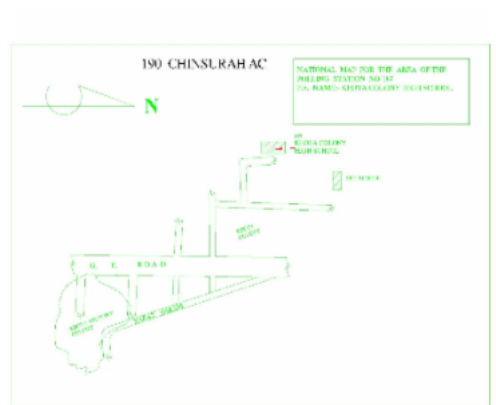

নির্বাচক নিবন্ধন আধিকারিকের স্বাক্ষর

Nazri Naksha

Google Map View

Polling Station Building Front View

Polling Station Front View

Cad View

Key MAP View

1 নাম : সন্ধ্যা দে স্বামীর নাম: দীপক কুমার দে বাড়ির নং : n0111 বয়স : 38 লিঙ্গ : মহিলা	CHK2944478 ফটো উপলব্ধ	2 নাম : প্রতিমা দে পিতার নাম: দিলীপ দে বাড়ির নং : n0111 বয়স : 59 লিঙ্গ : মহিলা	WB/27/186/108703 ফটো উপলব্ধ	3 নাম : রাজ চৌধুরী পিতার নাম: নন্দ চৌধুরী বাড়ির নং : n0224 বয়স : 34 লিঙ্গ : পুরুষ	WOD1885953 ফটো উপলব্ধ
4 নাম : নন্দ চৌধুরী পিতার নাম: উতিন লাল চৌধুরী বাড়ির নং : n0224 বয়স : 54 লিঙ্গ : পুরুষ	CHK2967131 ফটো উপলব্ধ	5 নাম : হিমাত্রী পাল পিতার নাম: কৃষ্ণকুমার পাল বাড়ির নং : n0230 বয়স : 53 লিঙ্গ : পুরুষ	CHK0106211 ফটো উপলব্ধ	6 নাম : নীলাত্রী পাল পিতার নাম: কৃষ্ণকুমার পাল বাড়ির নং : n0229 বয়স : 52 লিঙ্গ : পুরুষ	CHK0106153 ফটো উপলব্ধ
7 নাম : দেবযানী পাল স্বামীর নাম: হিমাত্রী পাল বাড়ির নং : n0228 বয়স : 46 লিঙ্গ : মহিলা	CQD1538594 ফটো উপলব্ধ	8 নাম : জয়দেব দেবনাথ পিতার নাম: অজিত দেবনাথ বাড়ির নং : 3/1005 বয়স : 58 লিঙ্গ : পুরুষ	CHK0106112 ফটো উপলব্ধ	9 নাম : শিপ্রা দেবনাথ স্বামীর নাম: জয়দেব দেবনাথ বাড়ির নং : 3/1005 বয়স : 51 লিঙ্গ : মহিলা	CQD2425411 ফটো উপলব্ধ
10 নাম : সুজন তালুকদার পিতার নাম: স্বপ্ন তালুকদার বাড়ির নং : n0219 বয়স : 37 লিঙ্গ : পুরুষ	CHK2944692 ফটো উপলব্ধ	11 নাম : সুরজিৎ মজুমদার পিতার নাম: সুদীপ মজুমদার বাড়ির নং : n0218 বয়স : 38 লিঙ্গ : পুরুষ	CHK2967115 ফটো উপলব্ধ	12 নাম : দিপঙ্কর দে পিতার নাম: দিলীপ দে বাড়ির নং : n0111 বয়স : 37 লিঙ্গ : পুরুষ	CHK2944486 ফটো উপলব্ধ
13 নাম : অনিতা বিবি স্বামীর নাম: সেখ অহেদ বকস বাড়ির নং : n0215 বয়স : 55 লিঙ্গ : মহিলা	CHK2944585 ফটো উপলব্ধ	14 নাম : শ্যামল মিস্ত্রী পিতার নাম: রমনী মিস্ত্রী বাড়ির নং : n0212 বয়স : 37 লিঙ্গ : পুরুষ	CHK2944502 ফটো উপলব্ধ	15 নাম : বিনীতা পাল স্বামীর নাম: নীলাত্রী পাল বাড়ির নং : n0211 বয়স : 42 লিঙ্গ : মহিলা	CHK2944452 ফটো উপলব্ধ
16 নাম : শুভঙ্কর কর্মকার পিতার নাম: দিলীপ কর্মকার বাড়ির নং : 433 বয়স : 34 লিঙ্গ : পুরুষ	WOD2109346 ফটো উপলব্ধ	17 নাম : মঞ্জু কর্মকার স্বামীর নাম: দিলীপ কর্মকার বাড়ির নং : n0217 বয়স : 61 লিঙ্গ : মহিলা	WOD1668300 ফটো উপলব্ধ	18 নাম : দীপক কুমার দে পিতার নাম: দিলীপ কুমার দে বাড়ির নং : n0111 বয়স : 47 লিঙ্গ : পুরুষ	CHK1584580 ফটো উপলব্ধ
19 নাম : পম্পা কর্মকার (মন্ডল) স্বামীর নাম: শুভঙ্কর কর্মকার বাড়ির নং : 433 বয়স : 33 লিঙ্গ : মহিলা	WOD2114429 ফটো উপলব্ধ	20 নাম : দিলীপ কুমার দে পিতার নাম: নেপাল চন্দ্র দে বাড়ির নং : n0111 বয়স : 71 লিঙ্গ : পুরুষ	CHK2944460 ফটো উপলব্ধ	21 নাম : অর্পিতা পাল পিতার নাম: নীলাত্রী পাল বাড়ির নং : 3/944 বয়স : 21 লিঙ্গ : মহিলা	WOD3147782 ফটো উপলব্ধ
22 নাম : বিনোদ হরিজন পিতার নাম: রমেশ হরিজন বাড়ির নং : এন000 বয়স : 41 লিঙ্গ : পুরুষ	CHK2347193 ফটো উপলব্ধ	23 নাম : রাজ কুমার যাদব পিতার নাম: রাজ কিশোর যাদব বাড়ির নং : এন000 বয়স : 25 লিঙ্গ : পুরুষ	WOD2904183 ফটো উপলব্ধ	24 নাম : পাপন বৈদ্য মায়ের নাম: অনীতা বৈদ্য বাড়ির নং : 3/865 বয়স : 28 লিঙ্গ : পুরুষ	WOD2642056 ফটো উপলব্ধ
25 নাম : শিপ্রা দাস পিতার নাম: সন্তু দাস বাড়ির নং : এন000 বয়স : 30 লিঙ্গ : মহিলা	WOD3204112 ফটো উপলব্ধ	26 নাম : দিপু নাথ স্বামীর নাম: সুকুম নাথ বাড়ির নং : এন000 বয়স : 52 লিঙ্গ : মহিলা	WOD3204120 ফটো উপলব্ধ	27 নাম : সুরজিৎ ব্যানার্জী পিতার নাম: সতীনাথ ব্যানার্জী বাড়ির নং : এন000 বয়স : 26 লিঙ্গ : পুরুষ	WOD3203882 ফটো উপলব্ধ
28 নাম : সতীনাথ ব্যানার্জী পিতার নাম: কান্ধন বন্দ্যোপাধ্যায় বাড়ির নং : এন000 বয়স : 58 লিঙ্গ : পুরুষ	WOD3149119 ফটো উপলব্ধ	29 নাম : অভিজিৎ ব্যানার্জী পিতার নাম: সতীনাথ ব্যানার্জী বাড়ির নং : এন000 বয়স : 30 লিঙ্গ : পুরুষ	AQT1781194 ফটো উপলব্ধ	30 নাম : আল্পনা ব্যানার্জী স্বামীর নাম: সতীনাথ বন্দ্যোপাধ্যায় বাড়ির নং : এন000 বয়স : 47 লিঙ্গ : মহিলা	WOD3149127 ফটো উপলব্ধ