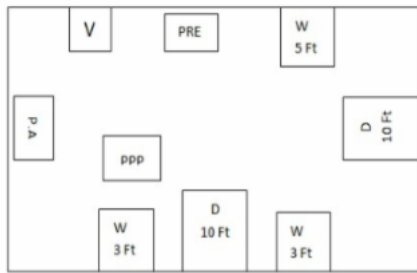

নির্বাচক তালিকা 2026 S25 পশ্চিমবঙ্গ

বিধানসভা নির্বাচনক্ষেত্রের নং, নাম ও সংরক্ষণের স্থিতি : 190 - চুঁচুড়া (সাধারণ)		অংশ নং : 194			
বিধানসভা নির্বাচনক্ষেত্রটি যে লোকসভা নির্বাচনক্ষেত্রের / ক্ষেত্রসমূহের অন্তর্ভুক্ত তার নং, নাম ও সংরক্ষণ স্থিতি : 28 - হুগলী (সাধারণ)					
1. সংশোধনের পূর্ণ বিবরণ					
সংশোধনের বৎসর :	2026	নির্বাচক তালিকার পরিচিতি :			
ভিত্তি তারিখ :	01-01-2026	বিশেষ নিবিড় সংশোধনী ২০২৬-এর চূড়ান্ত ভোটার তালিকা			
সংশোধনের প্রকৃতি :	বিশেষ নিবিড় সংশোধনী 2026				
প্রকাশনার তারিখ :	28-02-2026				
2. অংশ ও নির্বাচনী এলাকার পূর্ণ বিবরণ :					
অংশের ভাগ নং ও নাম :					
1-মণীতলা.					
2-সংহতিপল্লী.					
3-ঘোষপাড়া নতনবাগান.					
4-কেওটা ঘোষপাড়া.					
	প্রধান শহর/গ্রাম	: হুগলী- চুঁচুড়া			
	ওয়ার্ড	: 002			
	থানা	: চুঁচুড়া			
	গ্রাম পঞ্চগয়েত	:			
	ব্লক	:			
	মহকুমা	: হুগলী সদর			
	জেলা	: হুগলী			
	পিন	: 712104			
3. ভোট গ্রহন কেন্দ্রের পূর্ণ বিবরণ :					
ভোট গ্রহন কেন্দ্রের নং, নাম :	ভোট গ্রহন কেন্দ্রের শ্রেণী :		শহরাঞ্চল		
194 - শ্যামাপ্রসাদ জাতীয় বিদ্যালয়	এই অংশে সহায়ক ভোটগ্রহন কেন্দ্রের সংখ্যা		0		
ভোট গ্রহন কেন্দ্রের ঠিকানা :	:				
শ্যামাপ্রসাদ জাতীয় বিদ্যালয়, - রুম-1, লাটবাগান					
4. নির্বাচকের সংখ্যা :					
প্রথম ক্রমিক নং	শেষ ক্রমিক নং	মোট সংখ্যা			
		পুরুষ	মহিলা	তৃতীয় লিঙ্গ	মোট
1	964	481	480	0	961

নির্বাচক নিবন্ধন আধিকারিকের স্বাক্ষর

Nazri Naksha

Google Map View

Polling Station Building Front View

Polling Station Front View

Cad View

Key MAP View

বিধানসভা নির্বাচনক্ষেত্রের নং, নাম : 190-চুঁচুড়া
ভাগ নং, নাম : 1-ষষ্ঠীতলা.