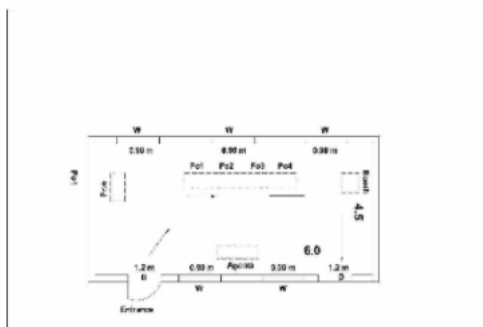

নির্বাচক নিবন্ধন আধিকারিকের স্বাক্ষর

Nazri Naksha

Google Map View

Polling Station Building Front View

Polling Station Front View

Cad View

Key MAP View

| | | | | | |
|---|--------------------------------|--|--------------------------------|--|--------------------------------|
| 1 নাম : সুস্মিতা কাঁঠালী পিতার নাম: নিরাপদ কাঁঠালী বাড়ির নং : N000 বয়স : 24 লিঙ্গ : মহিলা | WOD2860740 ফটো উপলব্ধ | 2 নাম : লিপিকা কাঁঠালী স্বামীর নাম: উৎপল কাঁঠালী বাড়ির নং : N0072 বয়স : 26 লিঙ্গ : মহিলা | YPW2182939 ফটো উপলব্ধ | 3 নাম : মনোজিৎ ঘোষ পিতার নাম: সমর ঘোষ বাড়ির নং : n0030 বয়স : 30 লিঙ্গ : পুরুষ | WOD2609204 ফটো উপলব্ধ |
| 4 নাম : পিউ ঘোষ স্বামীর নাম: বাবুলাল ঘোষ বাড়ির নং : n0004 বয়স : 40 লিঙ্গ : মহিলা | GMG2590271 ফটো উপলব্ধ | 5 নাম : বিথিকা ঘোষ স্বামীর নাম: গৌতম ঘোষ বাড়ির নং : n0004 বয়স : 43 লিঙ্গ : মহিলা | GMG2590289 ফটো উপলব্ধ | 6 নাম : উত্তম ঘোষ পিতার নাম: লক্ষীচরণ ঘোষ বাড়ির নং : n0004 বয়স : 57 লিঙ্গ : পুরুষ | WB/27/190/294054 ফটো উপলব্ধ |
| 7 নাম : শিখা ঘোষ স্বামীর নাম: উত্তম ঘোষ বাড়ির নং : n0004 বয়স : 53 লিঙ্গ : মহিলা | WB/27/190/294531 ফটো উপলব্ধ | 8 নাম : সুব্রত ঘোষ পিতার নাম: উত্তম ঘোষ বাড়ির নং : n0004 বয়স : 35 লিঙ্গ : পুরুষ | WOD1777432 ফটো উপলব্ধ | 9 নাম : দীপঙ্কর ঘোষ পিতার নাম: উত্তম ঘোষ বাড়ির নং : n0004 বয়স : 32 লিঙ্গ : পুরুষ | WOD1927169 ফটো উপলব্ধ |
| 10 নাম : গৌতম ঘোষ পিতার নাম: লক্ষীচরণ ঘোষ বাড়ির নং : n0004 বয়স : 54 লিঙ্গ : পুরুষ | WB/27/190/294393 ফটো উপলব্ধ | 11 নাম : বাবুলাল ঘোষ পিতার নাম: লক্ষীচরণ ঘোষ বাড়ির নং : n0004 বয়স : 51 লিঙ্গ : পুরুষ | WB/27/190/294224 ফটো উপলব্ধ | 12 নাম : শক্তিপদ ঘোষ পিতার নাম: নিমাই ঘোষ বাড়ির নং : n0018 বয়স : 63 লিঙ্গ : পুরুষ | WB/27/190/294341 ফটো উপলব্ধ |
| 13 নাম : প্রতিমা ঘোষ স্বামীর নাম: শক্তিপদ ঘোষ বাড়ির নং : n0018 বয়স : 61 লিঙ্গ : মহিলা | GMG0555607 ফটো উপলব্ধ | 14 নাম : বিলাস ঘোষ পিতার নাম: শক্তিপদ ঘোষ বাড়ির নং : n0018 বয়স : 39 লিঙ্গ : পুরুষ | WOD1579895 ফটো উপলব্ধ | 15 নাম : পলাশ ঘোষ পিতার নাম: শক্তিপদ ঘোষ বাড়ির নং : n0018 বয়স : 38 লিঙ্গ : পুরুষ | WOD1594787 ফটো উপলব্ধ |
| 16 নাম : বিজয় ঘোষ পিতার নাম: বসন ঘোষ বাড়ির নং : n0001 বয়স : 61 লিঙ্গ : পুরুষ | WB/27/190/294362 ফটো উপলব্ধ | 17 নাম : নয়ন ঘোষ স্বামীর নাম: বিজয় ঘোষ বাড়ির নং : n0001 বয়স : 56 লিঙ্গ : মহিলা | WB/27/190/294094 ফটো উপলব্ধ | 18 নাম : কার্তিক ঘোষ পিতার নাম: মহাদেব ঘোষ বাড়ির নং : n0002 বয়স : 67 লিঙ্গ : পুরুষ | WB/27/190/294241 ফটো উপলব্ধ |
| 19 নাম : মায়্যা ঘোষ স্বামীর নাম: কার্তিক ঘোষ বাড়ির নং : n0002 বয়স : 56 লিঙ্গ : মহিলা | WB/27/190/294197 ফটো উপলব্ধ | 20 নাম : সমিত ঘোষ পিতার নাম: কার্তিক ঘোষ বাড়ির নং : n0002 বয়স : 37 লিঙ্গ : পুরুষ | WOD1777549 ফটো উপলব্ধ | 21 নাম : স্বপন ঘোষ পিতার নাম: নিমাই ঘোষ বাড়ির নং : n0003 বয়স : 57 লিঙ্গ : পুরুষ | WB/27/190/294242 ফটো উপলব্ধ |
| 22 নাম : কাকলী ঘোষ স্বামীর নাম: স্বপন ঘোষ বাড়ির নং : n0003 বয়স : 51 লিঙ্গ : মহিলা | WB/27/190/294314 ফটো উপলব্ধ | 23 নাম : কমলা ঘোষ স্বামীর নাম: লক্ষীচরণ ঘোষ বাড়ির নং : n0004 বয়স : 79 লিঙ্গ : মহিলা | WB/27/190/294530 ফটো উপলব্ধ | 24 নাম : কেয়া ঘোষ স্বামীর নাম: সুব্রত ঘোষ বাড়ির নং : n0004 বয়স : 24 লিঙ্গ : মহিলা | WOD3269743 ফটো উপলব্ধ |
| 25 নাম : পিয়ালী ঘোষ পিতার নাম: গৌতম ঘোষ বাড়ির নং : এন0004 বয়স : 21 লিঙ্গ : মহিলা | WOD3262201 ফটো উপলব্ধ | 26 নাম : পল্লবী ঘোষ পিতার নাম: বাবুলাল ঘোষ বাড়ির নং : এন0004 বয়স : 21 লিঙ্গ : মহিলা | WOD3262227 ফটো উপলব্ধ | 27 নাম : সুমনা ঘোষ স্বামীর নাম: মনোজিৎ ঘোষ বাড়ির নং : নং30 বয়স : 24 লিঙ্গ : মহিলা | WOD3167525 ফটো উপলব্ধ |
| 28 নাম : স্বরূপ ঘোষ পিতার নাম: বিজয় ঘোষ বাড়ির নং : n0001 বয়স : 34 লিঙ্গ : পুরুষ | WOD1777424 ফটো উপলব্ধ | 29 নাম : মৌমিতা ঘোষ স্বামীর নাম: সৌমেন ঘোষ বাড়ির নং : N0062 বয়স : 24 লিঙ্গ : মহিলা | WOD2861037 ফটো উপলব্ধ | 30 নাম : মনোজ ঘোষ পিতার নাম: রনজিত ঘোষ বাড়ির নং : n0032 বয়স : 27 লিঙ্গ : পুরুষ | WOD2609006 ফটো উপলব্ধ |