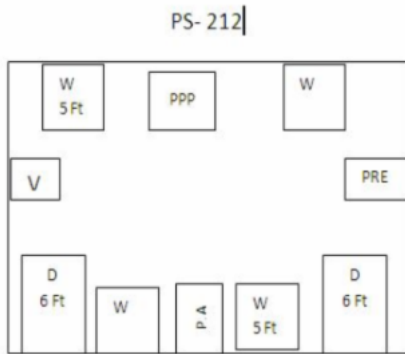

নির্বাচক নিবন্ধন আধিকারিকের স্বাক্ষর

Nazri Naksha

Google Map View

Polling Station Building Front View

Polling Station Front View

Cad View

Key MAP View

বিধানসভা নির্বাচনক্ষেত্রের নং, নাম : 190-চুঁচুড়া
ভাগ নং, নাম : 1-গান্ধী কলোনী ১নং.