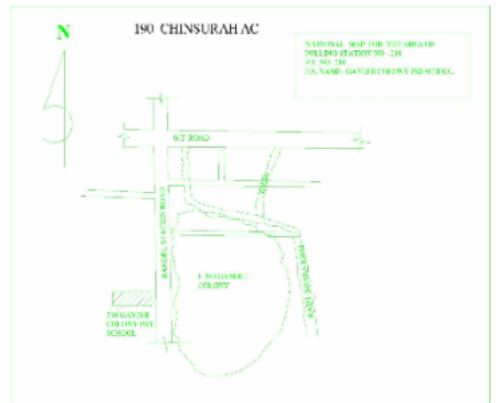

নির্বাচক নিবন্ধন আধিকারিকের স্বাক্ষর

Nazri Naksha

Google Map View

Polling Station Building Front View

Polling Station Front View

Cad View

Key MAP View

বিধানসভা নির্বাচনক্ষেত্রের নং, নাম : 190-চুঁচুড়া
ভাগ নং, নাম : 1-গান্ধী কলোনী ১নং.