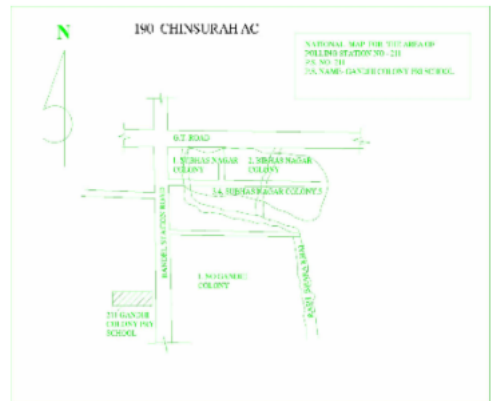

নির্বাচক নিবন্ধন আধিকারিকের স্বাক্ষর

Nazri Naksha

Google Map View

Polling Station Building Front View

Polling Station Front View

Cad View

Key MAP View

বিধানসভা নির্বাচনক্ষেত্রের নং, নাম : 190-চুঁচড়া  
ভাগ নং, নাম : 1-সুভাষনগর 1নং কলোনী.