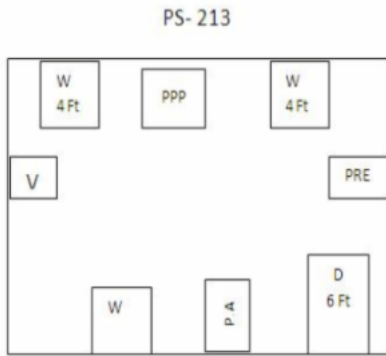

নির্বাচক নিবন্ধন আধিকারিকের স্বাক্ষর

Nazri Naksha

Google Map View

Polling Station Building Front View

Polling Station Front View

Cad View

Key MAP View

বিধানসভা নির্বাচনক্ষেত্রের নং, নাম : 190-চুঁচড়া  
ভাগ নং, নাম : 1-সুভাষনগর 1নং কলোনী.