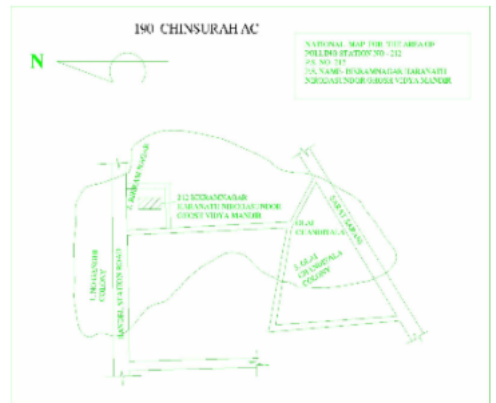

নির্বাচক নিবন্ধন আধিকারিকের স্বাক্ষর

Nazri Naksha

Google Map View

Polling Station Building Front View

Polling Station Front View

Cad View

Key MAP View

1 নাম : স্বদেশ রঞ্জন দাস পিতার নাম: সুরেন্দ্র কুমার দাস বাড়ির নং : n0084 বয়স : 74 লিঙ্গ : পুরুষ	CHK2950442 ফটো উপলব্ধ	2 নাম : তহুড়া বিবি স্বামীর নাম: সেখ সাদেও আলি বাড়ির নং : n0311 বয়স : 65 লিঙ্গ : মহিলা	WOD1962174 ফটো উপলব্ধ	3 নাম : সাব্বিরা খাতুন পিতার নাম: সেখ সাদেও আলি বাড়ির নং : n0314 বয়স : 40 লিঙ্গ : মহিলা	WOD1962034 ফটো উপলব্ধ
4 নাম : সায়ন আইচ পিতার নাম: মিলন আইচ বাড়ির নং : এন0008 বয়স : 25 লিঙ্গ : পুরুষ	WOD2746071 ফটো উপলব্ধ	5 নাম : রবি আইচ পিতার নাম: সাধুচরন আইচ বাড়ির নং : n0008 বয়স : 68 লিঙ্গ : পুরুষ	WB/27/186/135578 ফটো উপলব্ধ	6 নাম : ছায়ারানী আইচ স্বামীর নাম: রবি আইচ বাড়ির নং : n0008 বয়স : 64 লিঙ্গ : মহিলা	WB/27/186/135577 ফটো উপলব্ধ
7 নাম : কুশান আইচ পিতার নাম: রবি আইচ বাড়ির নং : n0008 বয়স : 37 লিঙ্গ : পুরুষ	CHK3022969 ফটো উপলব্ধ	8 নাম : মিলন আইচ পিতার নাম: সাধুচরন আইচ বাড়ির নং : n0008 বয়স : 61 লিঙ্গ : পুরুষ	WB/27/186/135398 ফটো উপলব্ধ	9 নাম : নুপুর আইচ স্বামীর নাম: মিলন আইচ বাড়ির নং : n0008 বয়স : 52 লিঙ্গ : মহিলা	WOD1680271 ফটো উপলব্ধ
10 নাম : সেখ সাব্বির আলি পিতার নাম: সেখ সাদেও আলি বাড়ির নং : n0330 বয়স : 42 লিঙ্গ : পুরুষ	WOD2116853 ফটো উপলব্ধ	11 নাম : মৌসুমি কুন্ড স্বামীর নাম: সোমেন কুন্ড বাড়ির নং : n0080 বয়স : 56 লিঙ্গ : মহিলা	CHK2473171 ফটো উপলব্ধ	12 নাম : রীতা কুন্ড স্বামীর নাম: অনেন্দ্র কুন্ড বাড়ির নং : n0040 বয়স : 60 লিঙ্গ : মহিলা	WB/27/186/135050 ফটো উপলব্ধ
13 নাম : মীরা কুন্ড স্বামীর নাম: রথীন কুন্ড বাড়ির নং : n0044 বয়স : 61 লিঙ্গ : মহিলা	WB/27/186/135416 ফটো উপলব্ধ	14 নাম : রূপক কুন্ড পিতার নাম: রথীন কুন্ড বাড়ির নং : n0044 বয়স : 41 লিঙ্গ : পুরুষ	CHK2818722 ফটো উপলব্ধ	15 নাম : শ্রবনী কুণ্ড স্বামীর নাম: রবীন কুণ্ড বাড়ির নং : n0044 বয়স : 54 লিঙ্গ : মহিলা	CHK3022951 ফটো উপলব্ধ
16 নাম : সোমেন কুন্ড পিতার নাম: অমরনাথ কুন্ড বাড়ির নং : n0081 বয়স : 56 লিঙ্গ : পুরুষ	CHK2473163 ফটো উপলব্ধ	17 নাম : আশ্রয়ী কুন্ড পিতার নাম: সোমেন কুন্ড বাড়ির নং : n0081 বয়স : 29 লিঙ্গ : মহিলা	WOD2422111 ফটো উপলব্ধ	18 নাম : সোমা কুন্ড স্বামীর নাম: রূপক কুন্ড বাড়ির নং : n0348 বয়স : 51 লিঙ্গ : মহিলা	CHK2472124 ফটো উপলব্ধ
19 নাম : রনদীপ কুন্ড পিতার নাম: রবীন কুন্ড বাড়ির নং : n0044 বয়স : 28 লিঙ্গ : পুরুষ	WOD2554798 ফটো উপলব্ধ	20 নাম : গীতা কবিরাজ স্বামীর নাম: শরত কবিরাজ বাড়ির নং : n0035 বয়স : 59 লিঙ্গ : মহিলা	WB/27/186/135403 ফটো উপলব্ধ	21 নাম : শম্পা গুপ্ত পিতার নাম: জয়দেব গুপ্ত বাড়ির নং : n0019 বয়স : 54 লিঙ্গ : মহিলা	WB/27/186/135325 ফটো উপলব্ধ
22 নাম : দীপালী গুপ্ত স্বামীর নাম: নারায়ন গুপ্ত বাড়ির নং : n0021 বয়স : 81 লিঙ্গ : মহিলা	WB/27/186/135328 ফটো উপলব্ধ	23 নাম : সাব্বিত্রী গোস্বামী স্বামীর নাম: বিশ্বজিৎ গোস্বামী বাড়ির নং : N0026 বয়স : 49 লিঙ্গ : মহিলা	WOD2867208 ফটো উপলব্ধ	24 নাম : প্রনতী গোস্বামী স্বামীর নাম: কৌশিক গোস্বামী বাড়ির নং : n0026 বয়স : 33 লিঙ্গ : মহিলা	THQ1224906 ফটো উপলব্ধ
25 নাম : পবিত্ররঞ্জন গোস্বামী পিতার নাম: কিরনচন্দ্র গোস্বামী বাড়ির নং : n0026 বয়স : 64 লিঙ্গ : পুরুষ	WB/27/186/135447 ফটো উপলব্ধ	26 নাম : দোলা গোস্বামী অন্যান্য: পবিত্ররঞ্জন গোস্বামী বাড়ির নং : n0026 বয়স : 58 লিঙ্গ : মহিলা	WB/27/186/135393 ফটো উপলব্ধ	27 নাম : কৌশিক গোস্বামী পিতার নাম: পবিত্ররঞ্জন গোস্বামী বাড়ির নং : n0026 বয়স : 36 লিঙ্গ : পুরুষ	WOD1680115 ফটো উপলব্ধ
28 নাম : বিশ্বজিৎ গোস্বামী পিতার নাম: কিরনচন্দ্র গোস্বামী বাড়ির নং : n0026 বয়স : 57 লিঙ্গ : পুরুষ	WB/27/186/135524 ফটো উপলব্ধ	Q 29 নাম : রাহুল ঘোষ পিতার নাম: সুবীর ঘোষ বাড়ির নং : বয়স : 37 লিঙ্গ : পুরুষ	WOD1685502 ফটো উপলব্ধ	30 নাম : বিকাশ ঘোষ পিতার নাম: সন্তোষ ঘোষ বাড়ির নং : n0003 বয়স : 58 লিঙ্গ : পুরুষ	WB/27/186/135203 ফটো উপলব্ধ