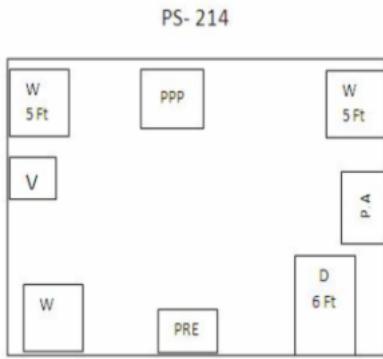

নির্বাচক নিবন্ধন আধিকারিকের স্বাক্ষর

Nazri Naksha

Google Map View

Polling Station Building Front View

Polling Station Front View

Cad View

Key MAP View

1 নাম : স্বদেশ রঞ্জন দাস পিতার নাম: সুরেন্দ্র কুমার দাস বাড়ির নং : n0084 বয়স : 74 লিঙ্গ : পুরুষ	CHK2950442 ফটো উপলব্ধ	2 নাম : তহুড়া বিবি স্বামীর নাম: সেখ সাদেও আলি বাড়ির নং : n0311 বয়স : 65 লিঙ্গ : মহিলা	WOD1962174 ফটো উপলব্ধ	3 নাম : সাব্বিরা খাতুন পিতার নাম: সেখ সাদেও আলি বাড়ির নং : n0314 বয়স : 40 লিঙ্গ : মহিলা	WOD1962034 ফটো উপলব্ধ
4 নাম : সায়ন আইচ পিতার নাম: মিলন আইচ বাড়ির নং : এন0008 বয়স : 25 লিঙ্গ : পুরুষ	WOD2746071 ফটো উপলব্ধ	5 নাম : রবি আইচ পিতার নাম: সাধুচরন আইচ বাড়ির নং : n0008 বয়স : 68 লিঙ্গ : পুরুষ	WB/27/186/135578 ফটো উপলব্ধ	6 নাম : ছায়ারানী আইচ স্বামীর নাম: রবি আইচ বাড়ির নং : n0008 বয়স : 64 লিঙ্গ : মহিলা	WB/27/186/135577 ফটো উপলব্ধ
7 নাম : কুশান আইচ পিতার নাম: রবি আইচ বাড়ির নং : n0008 বয়স : 37 লিঙ্গ : পুরুষ	CHK3022969 ফটো উপলব্ধ	8 নাম : মিলন আইচ পিতার নাম: সাধুচরন আইচ বাড়ির নং : n0008 বয়স : 61 লিঙ্গ : পুরুষ	WB/27/186/135398 ফটো উপলব্ধ	9 নাম : নুপুর আইচ স্বামীর নাম: মিলন আইচ বাড়ির নং : n0008 বয়স : 52 লিঙ্গ : মহিলা	WOD1680271 ফটো উপলব্ধ
10 নাম : সেখ সাব্বির আলি পিতার নাম: সেখ সাদেও আলি বাড়ির নং : n0330 বয়স : 42 লিঙ্গ : পুরুষ	WOD2116853 ফটো উপলব্ধ	11 নাম : মৌসুমি কুন্ড স্বামীর নাম: সোমেন কুন্ড বাড়ির নং : n0080 বয়স : 56 লিঙ্গ : মহিলা	CHK2473171 ফটো উপলব্ধ	12 নাম : রীতা কুন্ড স্বামীর নাম: অনেন্দ্র কুন্ড বাড়ির নং : n0040 বয়স : 60 লিঙ্গ : মহিলা	WB/27/186/135050 ফটো উপলব্ধ
13 নাম : মীরা কুন্ড স্বামীর নাম: রথীন কুন্ড বাড়ির নং : n0044 বয়স : 61 লিঙ্গ : মহিলা	WB/27/186/135416 ফটো উপলব্ধ	14 নাম : রূপক কুন্ড পিতার নাম: রথীন কুন্ড বাড়ির নং : n0044 বয়স : 41 লিঙ্গ : পুরুষ	CHK2818722 ফটো উপলব্ধ	15 নাম : শ্রবনী কুণ্ড স্বামীর নাম: রবীন কুণ্ড বাড়ির নং : n0044 বয়স : 54 লিঙ্গ : মহিলা	CHK3022951 ফটো উপলব্ধ
16 নাম : সোমেন কুন্ড পিতার নাম: অমরনাথ কুন্ড বাড়ির নং : n0081 বয়স : 56 লিঙ্গ : পুরুষ	CHK2473163 ফটো উপলব্ধ	17 নাম : আশ্রয়ী কুন্ড পিতার নাম: সোমেন কুন্ড বাড়ির নং : n0081 বয়স : 29 লিঙ্গ : মহিলা	WOD2422111 ফটো উপলব্ধ	18 নাম : সোমা কুন্ড স্বামীর নাম: রূপক কুন্ড বাড়ির নং : n0348 বয়স : 51 লিঙ্গ : মহিলা	CHK2472124 ফটো উপলব্ধ
19 নাম : রনদীপ কুন্ড পিতার নাম: রবীন কুন্ড বাড়ির নং : n0044 বয়স : 28 লিঙ্গ : পুরুষ	WOD2554798 ফটো উপলব্ধ	20 নাম : গীতা কবিরাজ স্বামীর নাম: শরত কবিরাজ বাড়ির নং : n0035 বয়স : 59 লিঙ্গ : মহিলা	WB/27/186/135403 ফটো উপলব্ধ	21 নাম : শম্পা গুপ্ত পিতার নাম: জয়দেব গুপ্ত বাড়ির নং : n0019 বয়স : 54 লিঙ্গ : মহিলা	WB/27/186/135325 ফটো উপলব্ধ
22 নাম : দীপালী গুপ্ত স্বামীর নাম: নারায়ন গুপ্ত বাড়ির নং : n0021 বয়স : 81 লিঙ্গ : মহিলা	WB/27/186/135328 ফটো উপলব্ধ	23 নাম : সাব্বিত্রী গোস্বামী স্বামীর নাম: বিশ্বজিৎ গোস্বামী বাড়ির নং : N0026 বয়স : 49 লিঙ্গ : মহিলা	WOD2867208 ফটো উপলব্ধ	24 নাম : প্রনতী গোস্বামী স্বামীর নাম: কৌশিক গোস্বামী বাড়ির নং : n0026 বয়স : 33 লিঙ্গ : মহিলা	THQ1224906 ফটো উপলব্ধ
25 নাম : পবিত্ররঞ্জন গোস্বামী পিতার নাম: কিরনচন্দ্র গোস্বামী বাড়ির নং : n0026 বয়স : 64 লিঙ্গ : পুরুষ	WB/27/186/135447 ফটো উপলব্ধ	26 নাম : দোলা গোস্বামী অন্যান্য: পবিত্ররঞ্জন গোস্বামী বাড়ির নং : n0026 বয়স : 58 লিঙ্গ : মহিলা	WB/27/186/135393 ফটো উপলব্ধ	27 নাম : কৌশিক গোস্বামী পিতার নাম: পবিত্ররঞ্জন গোস্বামী বাড়ির নং : n0026 বয়স : 36 লিঙ্গ : পুরুষ	WOD1680115 ফটো উপলব্ধ
28 নাম : বিশ্বজিৎ গোস্বামী পিতার নাম: কিরনচন্দ্র গোস্বামী বাড়ির নং : n0026 বয়স : 57 লিঙ্গ : পুরুষ	WB/27/186/135524 ফটো উপলব্ধ	Q 29 নাম : রাহুল ঘোষ পিতার নাম: সুবীর ঘোষ বাড়ির নং : বয়স : 37 লিঙ্গ : পুরুষ	WOD1685502 ফটো উপলব্ধ	30 নাম : বিকাশ ঘোষ পিতার নাম: সন্তোষ ঘোষ বাড়ির নং : n0003 বয়স : 58 লিঙ্গ : পুরুষ	WB/27/186/135203 ফটো উপলব্ধ