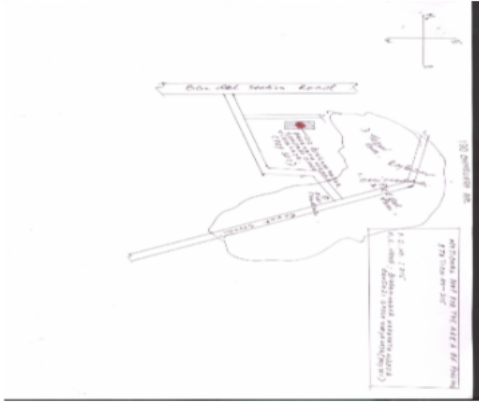

Nazri Naksha