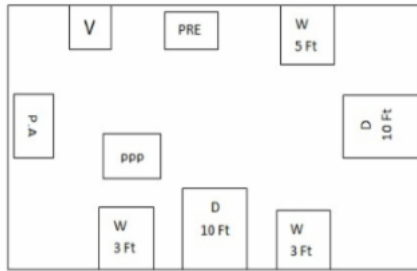

নির্বাচক নিবন্ধন আধিকারিকের স্বাক্ষর

Nazri Naksha

Google Map View

Polling Station Building Front View

Polling Station Front View

Cad View

Key MAP View

1 নাম : বিবেকানন্দ পাঠক পিতার নাম: কালিকাপ্রসাদ পাঠক বাড়ির নং : 4 বয়স : 52 লিঙ্গ : পুরুষ	CHK2926921 ফটো উপলব্ধ	2 নাম : সারিতা পাঠক স্বামীর নাম: বিবেকানন্দ পাঠক বাড়ির নং : 4 বয়স : 44 লিঙ্গ : মহিলা	DZW1309228 ফটো উপলব্ধ	3 নাম : লিটন ঘোষ পিতার নাম: শচীন্দ্র চন্দ্র ঘোষ বাড়ির নং : n0018 বয়স : 48 লিঙ্গ : পুরুষ	WOD1837566 ফটো উপলব্ধ
4 নাম : সুদীপ্ত ঘোষ পিতার নাম: অসিত কুমার ঘোষ বাড়ির নং : n0018 বয়স : 41 লিঙ্গ : পুরুষ	CHK2685055 ফটো উপলব্ধ	5 নাম : অতীশ বর্মন পিতার নাম: দাশরথী বর্মন বাড়ির নং : n0045 বয়স : 64 লিঙ্গ : পুরুষ	WB/27/186/141854 ফটো উপলব্ধ	6 নাম : কনাদ বর্মন পিতার নাম: অতীশ বর্মন বাড়ির নং : 411 বয়স : 36 লিঙ্গ : পুরুষ	WOD1541267 ফটো উপলব্ধ
7 নাম : কল্যাণী বর্মন স্বামীর নাম: অতীশ বর্মন বাড়ির নং : n0045 বয়স : 67 লিঙ্গ : মহিলা	CHK2951051 ফটো উপলব্ধ	8 নাম : মনিকা রায় স্বামীর নাম: সুরজিৎ রায় বাড়ির নং : n0363 বয়স : 51 লিঙ্গ : মহিলা	CHK2950715 ফটো উপলব্ধ	9 নাম : গুন্ডা শীল (দত্ত) স্বামীর নাম: সুমন দত্ত বাড়ির নং : n0320 বয়স : 46 লিঙ্গ : মহিলা	CHK1723865 ফটো উপলব্ধ
10 নাম : মনিকা সরকার পিতার নাম: প্রভুল চন্দ্র সরকার বাড়ির নং : n0258 বয়স : 50 লিঙ্গ : মহিলা	CHK2951044 ফটো উপলব্ধ	11 নাম : শোভা দাস স্বামীর নাম: রাজকুমার দাস বাড়ির নং : n0254 বয়স : 78 লিঙ্গ : মহিলা	CHK2951002 ফটো উপলব্ধ	12 নাম : বৈশালী ঘোষ পিতার নাম: বিকাশ ঘোষ বাড়ির নং : n0252 বয়স : 45 লিঙ্গ : মহিলা	CHK2950988 ফটো উপলব্ধ
13 নাম : গনেশ ঘোষ পিতার নাম: বিকাশ ঘোষ বাড়ির নং : n0250 বয়স : 40 লিঙ্গ : পুরুষ	CHK2950962 ফটো উপলব্ধ	14 নাম : রিমা গুপ্ত পিতার নাম: বিনোদ গুপ্ত বাড়ির নং : n0249 বয়স : 40 লিঙ্গ : মহিলা	CHK2950954 ফটো উপলব্ধ	15 নাম : সুকন্যা মুখার্জী পিতার নাম: দেবকুমার মুখার্জী বাড়ির নং : n0194 বয়স : 44 লিঙ্গ : মহিলা	CHK2950863 ফটো উপলব্ধ
16 নাম : সুরাকা মুখার্জী স্বামীর নাম: দেবকুমার মুখার্জী বাড়ির নং : 417 বয়স : 67 লিঙ্গ : মহিলা	CHK2950855 ফটো উপলব্ধ	17 নাম : দেবকুমার মুখার্জী পিতার নাম: মনরঞ্জন মুখার্জী বাড়ির নং : n0107 বয়স : 73 লিঙ্গ : পুরুষ	CHK2950848 ফটো উপলব্ধ	18 নাম : কুমারেশ ঘোষ পিতার নাম: বিষ্ণুপদ ঘোষ বাড়ির নং : n0047 বয়স : 30 লিঙ্গ : পুরুষ	WOD2422376 ফটো উপলব্ধ
19 নাম : সেখ রুবিয়া অন্যান্য: শ্যামরুল বাড়ির নং : n0047 বয়স : 63 লিঙ্গ : মহিলা	WB/27/186/141324 ফটো উপলব্ধ	20 নাম : সেখ শ্যামরুল পিতার নাম: কলন্দর বাড়ির নং : n0047 বয়স : 66 লিঙ্গ : পুরুষ	WB/27/186/141325 ফটো উপলব্ধ	21 নাম : নিলুফার বেগম স্বামীর নাম: সবারীচাঁচা বেগম বাড়ির নং : n0047 বয়স : 36 লিঙ্গ : মহিলা	WOD2555365 ফটো উপলব্ধ
22 নাম : বিপাশা ঘোষ স্বামীর নাম: সুদীপ্ত ঘোষ বাড়ির নং : 455 বয়স : 36 লিঙ্গ : মহিলা	WOD2264554 ফটো উপলব্ধ	23 নাম : সুরিন্দর কাউর স্বামীর নাম: প্রীতম সিং বাড়ির নং : 3/এ বয়স : 68 লিঙ্গ : মহিলা	WOD2789618 ফটো উপলব্ধ	24 নাম : বিকাশ ঘোষ পিতার নাম: বনমালী ঘোষ বাড়ির নং : এন0251 বয়স : 69 লিঙ্গ : পুরুষ	CHK2950970 ফটো উপলব্ধ
25 নাম : চৈতালী ঘোষ পিতার নাম: বিকাশ ঘোষ বাড়ির নং : এন0251 বয়স : 42 লিঙ্গ : মহিলা	WOD2773802 ফটো উপলব্ধ	26 নাম : নিলীমা ঘোষ স্বামীর নাম: বিকাশ ঘোষ বাড়ির নং : এন0251 বয়স : 63 লিঙ্গ : মহিলা	WOD2773794 ফটো উপলব্ধ	27 নাম : অর্পিতা ঘোষ স্বামীর নাম: লিটন ঘোষ বাড়ির নং : এন0018 বয়স : 33 লিঙ্গ : মহিলা	THQ1429356 ফটো উপলব্ধ
28 নাম : করুণা কুমার নাথ পিতার নাম: চন্দ্র হরি নাথ বাড়ির নং : 558 বয়স : 86 লিঙ্গ : পুরুষ	CHK0111609 ফটো উপলব্ধ	29 নাম : সুপ্রিয়া ঘোষ স্বামীর নাম: কানু ঘোষ বাড়ির নং : N000 বয়স : 49 লিঙ্গ : মহিলা	CHK2950905 ফটো উপলব্ধ	30 নাম : কানু ঘোষ পিতার নাম: শচীন্দ্র ঘোষ বাড়ির নং : N0000 বয়স : 59 লিঙ্গ : পুরুষ	CHK2950921 ফটো উপলব্ধ