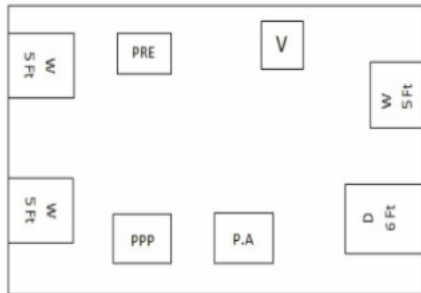

নির্বাচক নিবন্ধন আধিকারিকের স্বাক্ষর

Nazri Naksha

Google Map View

Polling Station Building Front View

Polling Station Front View

Cad View

Key MAP View

1 নাম : রাজেশ কুমার পিতার নাম: স্বর্গীয় ভোলা কুশওয়াহা বাড়ির নং : 317 বয়স : 55 লিঙ্গ : পুরুষ	CHK2686053 ফটো উপলব্ধ	2 নাম : তানিস্ক কুমার পিতার নাম: রাজেশ কুমার বাড়ির নং : 317 বয়স : 26 লিঙ্গ : পুরুষ	WOD2730166 ফটো উপলব্ধ	3 নাম : রীনা কুশওয়াহা স্বামীর নাম: রাজেশ কুমার বাড়ির নং : 317 বয়স : 49 লিঙ্গ : মহিলা	CHK2686061 ফটো উপলব্ধ
4 নাম : মিঠু গোস্বামী ব্যানার্জী পিতার নাম: শৈলেন গোস্বামী বাড়ির নং : 44 বয়স : 54 লিঙ্গ : পুরুষ	WOD3132263 ফটো উপলব্ধ	5 নাম : মৈনাক ঘোষ পিতার নাম: মনোরঞ্জন ঘোষ বাড়ির নং : 48 বয়স : 23 লিঙ্গ : পুরুষ	WOD3003431 ফটো উপলব্ধ	6 নাম : দেবলীনা ঘোষ পিতার নাম: কাশীনাথ ঘোষ বাড়ির নং : এন00025 বয়স : 38 লিঙ্গ : মহিলা	CHK2686103 ফটো উপলব্ধ
Q 7 নাম : সুদীপ্তি ঘোষ মায়ের নাম: সন্ধ্যা ঘোষ বাড়ির নং : 7/78 বয়স : 39 লিঙ্গ : মহিলা	MNB3477635 ফটো উপলব্ধ	8 নাম : দেবপ্রিয়া ঘোষ পিতার নাম: কাশীনাথ ঘোষ বাড়ির নং : n0010 বয়স : 41 লিঙ্গ : মহিলা	CHK2479707 ফটো উপলব্ধ	9 নাম : সিঞ্চিতা ঘোষ পিতার নাম: অরুণ ঘোষ বাড়ির নং : N0233 বয়স : 24 লিঙ্গ : মহিলা	WOD2877082 ফটো উপলব্ধ
10 নাম : সুমন ঘোষ পিতার নাম: প্রদ্যুৎ ঘোষ বাড়ির নং : 5/241 বয়স : 25 লিঙ্গ : পুরুষ	WOD2731982 ফটো উপলব্ধ	11 নাম : রানা ঘোষ পিতার নাম: সুকুমার ঘোষ বাড়ির নং : 5/238 বয়স : 58 লিঙ্গ : পুরুষ	WB/27/186/162742 ফটো উপলব্ধ	12 নাম : গৌতম ঘোষ পিতার নাম: সুকুমার ঘোষ বাড়ির নং : n0125 বয়স : 65 লিঙ্গ : পুরুষ	WB/27/186/162082 ফটো উপলব্ধ
13 নাম : পাপিয়া ঘোষ স্বামীর নাম: গৌতম ঘোষ বাড়ির নং : n0125 বয়স : 59 লিঙ্গ : মহিলা	WB/27/186/162077 ফটো উপলব্ধ	14 নাম : তনয়া ঘোষ পিতার নাম: গৌতম ঘোষ বাড়ির নং : n0125 বয়স : 38 লিঙ্গ : মহিলা	CHK2951432 ফটো উপলব্ধ	15 নাম : অনিবার্ণ ঘোষ পিতার নাম: বীরেন্দ্র চন্দ্র ঘোষ বাড়ির নং : 7/78 বয়স : 41 লিঙ্গ : পুরুষ	CHK2480556 ফটো উপলব্ধ
16 নাম : অরিন্দম ঘোষ পিতার নাম: বীরেন্দ্র চন্দ্র ঘোষ বাড়ির নং : 7/78 বয়স : 48 লিঙ্গ : পুরুষ	CHK2069078 ফটো উপলব্ধ	17 নাম : দীকৃষা ঘোষ পিতার নাম: রানা ঘোষ বাড়ির নং : 5/238 বয়স : 28 লিঙ্গ : মহিলা	WOD2556090 ফটো উপলব্ধ	18 নাম : সায়নী চক্রবর্তী ঘোষ স্বামীর নাম: অনিবার্ণ ঘোষ বাড়ির নং : 7/78 বয়স : 38 লিঙ্গ : মহিলা	ZZC1125137 ফটো উপলব্ধ
19 নাম : কাশীনাথ ঘোষ পিতার নাম: বেচারাম ঘোষ বাড়ির নং : 304 বয়স : 76 লিঙ্গ : পুরুষ	CHK1593508 ফটো উপলব্ধ	20 নাম : পদ্মাবতী ঘোষ স্বামীর নাম: কাশী নাথ ঘোষ বাড়ির নং : 304 বয়স : 68 লিঙ্গ : মহিলা	CHK1593490 ফটো উপলব্ধ	21 নাম : ঈশিতা ঘোষ পিতার নাম: রানা ঘোষ বাড়ির নং : 5/238 বয়স : 29 লিঙ্গ : মহিলা	WOD2423358 ফটো উপলব্ধ
22 নাম : শঙ্কর কুমার চন্দ পিতার নাম: গোপাল চন্দ্র চন্দ বাড়ির নং : n0036 বয়স : 69 লিঙ্গ : পুরুষ	CHK2821478 ফটো উপলব্ধ	23 নাম : শান্তনু চন্দ পিতার নাম: শঙ্কর চন্দ বাড়ির নং : n0036 বয়স : 33 লিঙ্গ : পুরুষ	WOD1963040 ফটো উপলব্ধ	24 নাম : অলোক নাথ চ্যাটার্জী পিতার নাম: করুণাময় চ্যাটার্জী বাড়ির নং : 421 বয়স : 76 লিঙ্গ : পুরুষ	JNK4000881 ফটো উপলব্ধ
25 নাম : ডলি চৌধুরী স্বামীর নাম: নেপালেশ্বর চৌধুরী বাড়ির নং : এন0025 বয়স : 71 লিঙ্গ : মহিলা	CHK2821395 ফটো উপলব্ধ	26 নাম : সঙ্গীতা চৌধুরী পিতার নাম: নেপালেশ্বর চৌধুরী বাড়ির নং : এন0025 বয়স : 36 লিঙ্গ : মহিলা	WOD1838762 ফটো উপলব্ধ	27 নাম : স্বস্তিকা চৌধুরী পিতার নাম: নেপালেশ্বর চৌধুরী বাড়ির নং : n0023 বয়স : 38 লিঙ্গ : মহিলা	CHK2821379 ফটো উপলব্ধ
28 নাম : বিবেকানন্দ দত্ত অন্যান্য: দীপা দত্ত বাড়ির নং : 5/213 বয়স : 59 লিঙ্গ : পুরুষ	WOD2983542 ফটো উপলব্ধ	29 নাম : আকাশ দত্ত মায়ের নাম: দীপা দত্ত বাড়ির নং : 5/213 বয়স : 23 লিঙ্গ : পুরুষ	WOD3003241 ফটো উপলব্ধ	30 নাম : দীপা দত্ত স্বামীর নাম: বিবেকানন্দ দত্ত বাড়ির নং : n0024 বয়স : 56 লিঙ্গ : মহিলা	WOD1887280 ফটো উপলব্ধ