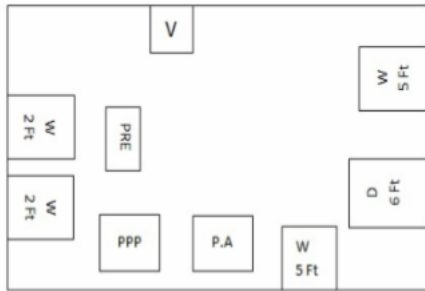

নির্বাচক নিবন্ধন আধিকারিকের স্বাক্ষর

Nazri Naksha

Google Map View

Polling Station Building Front View

Polling Station Front View

Cad View

Key MAP View

1 নাম : সৈয়দ মঞ্জুরান নবী পিতার নাম: মাসকুরান নবী বাড়ির নং : n0156 বয়স : 55 লিঙ্গ : পুরুষ	WB/27/186/159743	ফটো উপলব্ধ	2 নাম : নাজমা বিবি স্বামীর নাম: মারসুবান নবী বাড়ির নং : n0156 বয়স : 59 লিঙ্গ : মহিলা	WB/27/186/159694	ফটো উপলব্ধ	3 নাম : মির্জা মেহেদী ইমাম পিতার নাম: মির্জা হাসান ইমাম বাড়ির নং : n0157 বয়স : 59 লিঙ্গ : পুরুষ	WOD3335940	ফটো উপলব্ধ
4 নাম : মির্জা সাদেক ইমাম পিতার নাম: হাসান ইমাম বাড়ির নং : n0157 বয়স : 54 লিঙ্গ : পুরুষ	WB/27/186/159676	ফটো উপলব্ধ	5 নাম : মির্জা কাজেম ইমাম পিতার নাম: মির্জা হাসান বাড়ির নং : 163 বয়স : 43 লিঙ্গ : পুরুষ	CHK2823276	ফটো উপলব্ধ	6 নাম : সাহানা খাতুন স্বামীর নাম: মির্জা ফিরোজ ইমাম বাড়ির নং : n0157 বয়স : 41 লিঙ্গ : মহিলা	WOD0887240	ফটো উপলব্ধ
7 নাম : সৈয়দ সাইফুল আলম পিতার নাম: সামসুল আলম সৈয়দ বাড়ির নং : n0155 বয়স : 40 লিঙ্গ : পুরুষ	CHK2687713	ফটো উপলব্ধ	8 নাম : নাজিমা বেগম স্বামীর নাম: সেখ মহঃ ইসলাম বাড়ির নং : n0155 বয়স : 42 লিঙ্গ : মহিলা	WOD0887406	ফটো উপলব্ধ	9 নাম : বেগম আনোয়ারা স্বামীর নাম: সামসুল আলাম বাড়ির নং : 3 বয়স : 58 লিঙ্গ : মহিলা	WB/27/186/159923	ফটো উপলব্ধ
10 নাম : সৈয়দ জিশান হোসেন পিতার নাম: সৈয়দ জাবির হোসেন বাড়ির নং : n0154 বয়স : 34 লিঙ্গ : পুরুষ	WOD1840834	ফটো উপলব্ধ	11 নাম : সৈয়দ জাবির হোসেন পিতার নাম: মফজ আহমাদ বাড়ির নং : n0154 বয়স : 53 লিঙ্গ : পুরুষ	WB/27/186/159689	ফটো উপলব্ধ	12 নাম : সায়রা বিবি স্বামীর নাম: সেখ লোকমান বাড়ির নং : n0153 বয়স : 37 লিঙ্গ : মহিলা	WOD0888883	ফটো উপলব্ধ
13 নাম : নুরজাহান বেগম স্বামীর নাম: সৈয়দ ফারুক হোসেন বাড়ির নং : n0153 বয়স : 50 লিঙ্গ : মহিলা	CHK2484103	ফটো উপলব্ধ	14 নাম : সৈয়দ ফরুক হোসেন পিতার নাম: মফজ আহমাদ বাড়ির নং : n0153 বয়স : 57 লিঙ্গ : পুরুষ	WB/27/186/159741	ফটো উপলব্ধ	15 নাম : শেখ জাহির আব্বাস পিতার নাম: সেখ মহসিন বাড়ির নং : n0152 বয়স : 29 লিঙ্গ : পুরুষ	WOD2424786	ফটো উপলব্ধ
16 নাম : সেখ মহসিন পিতার নাম: সেখ সামসুল আলম বাড়ির নং : n0152 বয়স : 58 লিঙ্গ : পুরুষ	CHK2823383	ফটো উপলব্ধ	17 নাম : সেখ রুহুল হোসেন পিতার নাম: কামাল হোসেন বাড়ির নং : n0150 বয়স : 31 লিঙ্গ : পুরুষ	WOD2266864	ফটো উপলব্ধ	18 নাম : সেখ নরুল হোসেন পিতার নাম: সেখ কামাল হোসেন বাড়ির নং : n0150 বয়স : 33 লিঙ্গ : পুরুষ	WOD1840768	ফটো উপলব্ধ
19 নাম : নাসিম বানু স্বামীর নাম: সেখ কামাল হোসেন বাড়ির নং : n0150 বয়স : 52 লিঙ্গ : মহিলা	WB/27/186/159126	ফটো উপলব্ধ	20 নাম : সাবানা বানু পিতার নাম: সেখ মহঃ সফি বাড়ির নং : n0149 বয়স : 30 লিঙ্গ : মহিলা	WOD2424745	ফটো উপলব্ধ	21 নাম : মন্মজা খানম স্বামীর নাম: সেখ মহঃ সফি বাড়ির নং : n0149 বয়স : 62 লিঙ্গ : মহিলা	WB/27/186/159032	ফটো উপলব্ধ
22 নাম : বিবি ছরুনোষা স্বামীর নাম: তকি বাড়ির নং : n0149 বয়স : 76 লিঙ্গ : মহিলা	WB/27/186/159693	ফটো উপলব্ধ	23 নাম : আনসারী বিবি স্বামীর নাম: নুর আলী বাড়ির নং : n0144 বয়স : 46 লিঙ্গ : মহিলা	WOD1683341	ফটো উপলব্ধ	24 নাম : রসিদা বেগম স্বামীর নাম: আকবর আলি বাড়ির নং : n0143 বয়স : 68 লিঙ্গ : মহিলা	CHK2823268	ফটো উপলব্ধ
25 নাম : হালিমা খাতুন স্বামীর নাম: কাজী উল হক বাড়ির নং : n0142 বয়স : 35 লিঙ্গ : মহিলা	WOD1683218	ফটো উপলব্ধ	26 নাম : রওনাক জাহান বেগম স্বামীর নাম: কাজী রেজাউল হক বাড়ির নং : n0142 বয়স : 49 লিঙ্গ : মহিলা	CHK2073104	ফটো উপলব্ধ	27 নাম : কাজী রেজাউল হক পিতার নাম: কাজী আনোয়ারুল হক বাড়ির নং : n0142 বয়স : 56 লিঙ্গ : পুরুষ	WB/27/186/159143	ফটো উপলব্ধ
28 নাম : জাহিদা খাতুন স্বামীর নাম: সেখ সওকত আলি বাড়ির নং : n0133 বয়স : 33 লিঙ্গ : মহিলা	WOD2119881	ফটো উপলব্ধ	29 নাম : তছরা খাতুন পিতার নাম: সেখ সুকুর বাড়ির নং : n0133 বয়স : 45 লিঙ্গ : মহিলা	CHK1729888	ফটো উপলব্ধ	30 নাম : সেখ সওকৎ আলী পিতার নাম: সেখ সুকুর বাড়ির নং : n0133 বয়স : 47 লিঙ্গ : পুরুষ	CHK1729821	ফটো উপলব্ধ