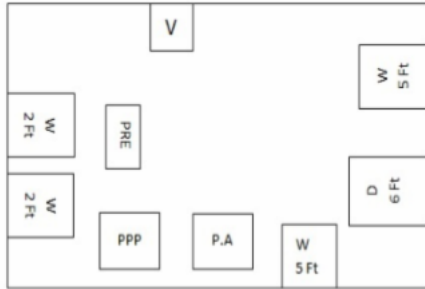

নির্বাচক নিবন্ধন আধিকারিকের স্বাক্ষর

Nazri Naksha

Google Map View

Polling Station Building Front View

Polling Station Front View

Cad View

Key MAP View

বিধানসভা নির্বাচনক্ষেত্রের নং, নাম : 190-চুঁচড়া
ভাগ নং, নাম : 1-2নং কাপাসডাঙ্গা কলোনী.