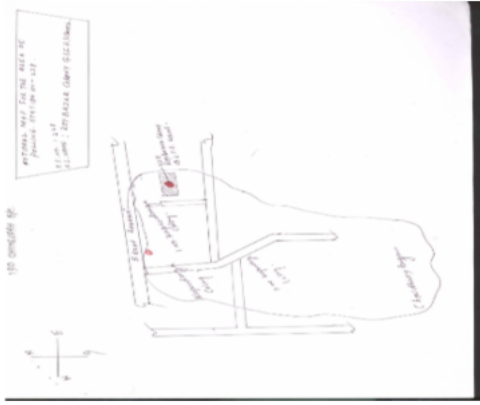

নির্বাচক নিবন্ধন আধিকারিকের স্বাক্ষর

Nazri Naksha

Google Map View

Polling Station Building Front View

Polling Station Front View

Cad View

Key MAP View

বিধানসভা নির্বাচনক্ষেত্রের নং, নাম : 190-চুঁচড়া
ভাগ নং, নাম : 1-2নং কাপাসডাঙ্গা কলোনী.