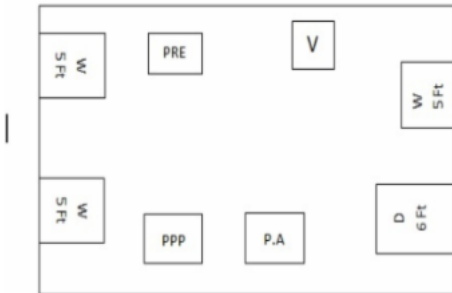

নির্বাচক নিবন্ধন আধিকারিকের স্বাক্ষর

Nazri Naksha

Google Map View

Polling Station Building Front View

Polling Station Front View

Cad View

Key MAP View

1 নাম : সুনেন্দ্রা কুণ্ড স্বামীর নাম: সঞ্জয় কুণ্ড বাড়ির নং : 2/343 বয়স : 48 লিঙ্গ : মহিলা	CHK2954303 ফটো উপলব্ধ	2 নাম : মিতালী অধিকারী স্বামীর নাম: বাপ্পা অধিকারী বাড়ির নং : 2/213 বয়স : 29 লিঙ্গ : মহিলা	WOD2560449 ফটো উপলব্ধ	Q 3 নাম : পুতুল রানী অধিকারী স্বামীর নাম: মৃনাল অধিকারী বাড়ির নং : এন0075 বয়স : 55 লিঙ্গ : মহিলা	WOD1641398 ফটো উপলব্ধ
4 নাম : উষা গোস্বামী অধিকারী পিতার নাম: নগেন্দ্রনাথ গোস্বামী বাড়ির নং : n0019 বয়স : 68 লিঙ্গ : মহিলা	WOD2962967 ফটো উপলব্ধ	5 নাম : শুভজিৎ অধিকারী পিতার নাম: তাপস অধিকারী বাড়ির নং : এন0005 বয়স : 22 লিঙ্গ : পুরুষ	WOD3113271 ফটো উপলব্ধ	Q 6 নাম : সোমা অধিকারী (দেবী) স্বামীর নাম: তাপস অধিকারী বাড়ির নং : বয়স : 39 লিঙ্গ : মহিলা	WOD1522267 ফটো উপলব্ধ
7 নাম : বাপ্পা অধিকারী মায়ের নাম: আল্লা অধিকারী বাড়ির নং : 2/213 বয়স : 37 লিঙ্গ : পুরুষ	WOD0932954 ফটো উপলব্ধ	8 নাম : আল্লা অধিকারী স্বামীর নাম: তপন অধিকারী বাড়ির নং : n0005 বয়স : 68 লিঙ্গ : মহিলা	WB/27/186/249490 ফটো উপলব্ধ	9 নাম : ছবি অধিকারী স্বামীর নাম: সুবল অধিকারী বাড়ির নং : n0003 বয়স : 84 লিঙ্গ : মহিলা	WB/27/186/249014 ফটো উপলব্ধ
10 নাম : মৃন্ময় অধিকারী পিতার নাম: সমর অধিকারী বাড়ির নং : n0002 বয়স : 34 লিঙ্গ : পুরুষ	WOD1843739 ফটো উপলব্ধ	11 নাম : পৌষালী অধিকারী পিতার নাম: সমর অধিকারী বাড়ির নং : n0002 বয়স : 40 লিঙ্গ : মহিলা	CHK3025384 ফটো উপলব্ধ	12 নাম : সঞ্জয় অধিকারী পিতার নাম: নিত্য অধিকারী বাড়ির নং : n0002 বয়স : 48 লিঙ্গ : পুরুষ	CHK0470146 ফটো উপলব্ধ
13 নাম : সোমা অধিকারী স্বামীর নাম: তন্ময় অধিকারী বাড়ির নং : n0002 বয়স : 47 লিঙ্গ : মহিলা	CHK2691533 ফটো উপলব্ধ	14 নাম : তন্ময় অধিকারী পিতার নাম: নিত্য অধিকারী বাড়ির নং : n0002 বয়স : 56 লিঙ্গ : পুরুষ	WB/27/186/249307 ফটো উপলব্ধ	15 নাম : কল্যাণী অধিকারী স্বামীর নাম: নিত্য অধিকারী বাড়ির নং : n0002 বয়স : 78 লিঙ্গ : মহিলা	WB/27/186/249850 ফটো উপলব্ধ
16 নাম : নিত্য অধিকারী পিতার নাম: মনোরঞ্জন অধিকারী বাড়ির নং : n0002 বয়স : 81 লিঙ্গ : পুরুষ	WOD3339710 ফটো উপলব্ধ	17 নাম : মৈত্রেয়ী অধিকারী(চক্রবর্তী) স্বামীর নাম: মৃন্ময় অধিকারী বাড়ির নং : 2/340 বয়স : 29 লিঙ্গ : মহিলা	WOD2712784 ফটো উপলব্ধ	18 নাম : সমর আইচ পিতার নাম: জনার্দন আইচ বাড়ির নং : n0004 বয়স : 32 লিঙ্গ : পুরুষ	WOD2122232 ফটো উপলব্ধ
19 নাম : সজলী আইচ স্বামীর নাম: জনার্দন আইচ বাড়ির নং : n0004 বয়স : 52 লিঙ্গ : মহিলা	WB/27/186/249415 ফটো উপলব্ধ	20 নাম : জনার্দন আইচ পিতার নাম: উপেন্দ্র কুমার আইচ বাড়ির নং : 2/236 বয়স : 62 লিঙ্গ : পুরুষ	WB/27/186/249451 ফটো উপলব্ধ	21 নাম : প্রতিমা আইচ স্বামীর নাম: বনবিহারী আইচ বাড়ির নং : n0004 বয়স : 58 লিঙ্গ : মহিলা	WB/27/186/249729 ফটো উপলব্ধ
22 নাম : সুভাষ আচার্য্য মায়ের নাম: শোভারানী আচার্য্য বাড়ির নং : n0006 বয়স : 43 লিঙ্গ : পুরুষ	CHK2496909 ফটো উপলব্ধ	23 নাম : স্বপন আচার্য্য পিতার নাম: শচীন্দ্র আচার্য্য বাড়ির নং : n0006 বয়স : 73 লিঙ্গ : পুরুষ	WB/27/186/249889 ফটো উপলব্ধ	24 নাম : প্রসেনজিৎ গুপ্ত পিতার নাম: রৌদ্রিয়া গুপ্ত বাড়ির নং : 103 বয়স : 29 লিঙ্গ : পুরুষ	WOD2560522 ফটো উপলব্ধ
25 নাম : পৌরী কুন্ড পিতার নাম: গোপাল কুন্ড বাড়ির নং : 2/240 বয়স : 29 লিঙ্গ : মহিলা	WOD2560373 ফটো উপলব্ধ	26 নাম : রুমা কুন্ড স্বামীর নাম: সুদীপ্ত কুন্ড বাড়ির নং : 2/200 বয়স : 28 লিঙ্গ : মহিলা	WOD2560407 ফটো উপলব্ধ	27 নাম : মনোতোষ কুন্ড পিতার নাম: শান্তিরঞ্জন কুন্ড বাড়ির নং : 2/200 বয়স : 50 লিঙ্গ : পুরুষ	CHK1603992 ফটো উপলব্ধ
28 নাম : শিখা কুন্ড স্বামীর নাম: গোপাল কুন্ড বাড়ির নং : 2/280 বয়স : 50 লিঙ্গ : মহিলা	CHK2497089 ফটো উপলব্ধ	29 নাম : অরুণাংশু ঘোষ পিতার নাম: ননীগোপাল ঘোষ বাড়ির নং : 2/246 বয়স : 30 লিঙ্গ : পুরুষ	WOD2270361 ফটো উপলব্ধ	30 নাম : করুণা পাল স্বামীর নাম: বিনয় চন্দ্র পাল বাড়ির নং : n0009 বয়স : 53 লিঙ্গ : মহিলা	CHK2691558 ফটো উপলব্ধ