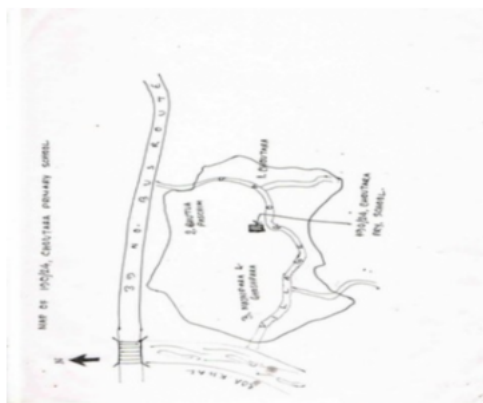

নির্বাচক নিবন্ধন আধিকারিকের স্বাক্ষর

Nazri Naksha

Google Map View

Polling Station Building Front View

Polling Station Front View

Cad View

Key MAP View

1 নাম : সেখ বাসীর আলি পিতার নাম: সেখ আসগর আলি বাড়ির নং : n0012 বয়স : 41 লিঙ্গ : পুরুষ	WOD0098905 ফটো উপলব্ধ	2 নাম : সেখ আমজাদ আলী পিতার নাম: সেখ আসগর আলী বাড়ির নং : n0012 বয়স : 52 লিঙ্গ : পুরুষ	GMG2307007 ফটো উপলব্ধ	3 নাম : মোসাম্মত হাফিজা বিবি স্বামীর নাম: সেখ আমজাদ আলী বাড়ির নং : n0012 বয়স : 49 লিঙ্গ : মহিলা	GMG2306983 ফটো উপলব্ধ
4 নাম : নাসিমা বিবি স্বামীর নাম: সেখ বাসির আলি বাড়ির নং : n0012 বয়স : 35 লিঙ্গ : মহিলা	WOD1928019 ফটো উপলব্ধ	5 নাম : সেক হাফিজুল রহমান পিতার নাম: সেক আমজাদ আলি বাড়ির নং : n0012 বয়স : 29 লিঙ্গ : পুরুষ	WOD2366961 ফটো উপলব্ধ	6 নাম : ইউসুফ দেওয়ান পিতার নাম: জহিদ বাড়ির নং : n0033 বয়স : 44 লিঙ্গ : পুরুষ	GMG2091494 ফটো উপলব্ধ
7 নাম : আনসার আলি মন্ডল পিতার নাম: আবুল খায়ের মন্ডল বাড়ির নং : n0246 বয়স : 60 লিঙ্গ : পুরুষ	WOD2040988 ফটো উপলব্ধ	8 নাম : সাবিনা বিবি স্বামীর নাম: ইউসুফ দেওয়ান বাড়ির নং : n0033 বয়স : 39 লিঙ্গ : মহিলা	GMG2308161 ফটো উপলব্ধ	9 নাম : আজমিরা খাতুন পিতার নাম: সেখ ইবাদ বাড়ির নং : n0036 বয়স : 59 লিঙ্গ : মহিলা	WB/27/190/303224 ফটো উপলব্ধ
10 নাম : মোহতার বিবি স্বামীর নাম: সেখ সাজেদ আলি বাড়ির নং : n0036 বয়স : 56 লিঙ্গ : মহিলা	WB/27/190/303211 ফটো উপলব্ধ	11 নাম : সাবের আলি পিতার নাম: সেখ সাজেদ আলি বাড়ির নং : n0036 বয়স : 38 লিঙ্গ : পুরুষ	WOD1778406 ফটো উপলব্ধ	12 নাম : মল্লিক কোবাদ আলি পিতার নাম: ইবাদ আলি বাড়ির নং : n0036 বয়স : 51 লিঙ্গ : পুরুষ	WB/27/190/303452 ফটো উপলব্ধ
13 নাম : আনোয়ারা বিবি স্বামীর নাম: জলিল সেখ বাড়ির নং : n0120 বয়স : 66 লিঙ্গ : মহিলা	WOD1596139 ফটো উপলব্ধ	14 নাম : সাহিদা বিবি স্বামীর নাম: সেখ জিয়াদ বাড়ির নং : n0060 বয়স : 71 লিঙ্গ : মহিলা	WB/27/190/303204 ফটো উপলব্ধ	15 নাম : আলি শুরুর পিতার নাম: সেখ জিয়াদ আলি বাড়ির নং : n0060 বয়স : 51 লিঙ্গ : পুরুষ	WB/27/190/303197 ফটো উপলব্ধ
16 নাম : সুলতানা বিবি স্বামীর নাম: সেখ সামসুল বাড়ির নং : n0060 বয়স : 48 লিঙ্গ : মহিলা	WOD2187805 ফটো উপলব্ধ	17 নাম : মারুফা খাতুন স্বামীর নাম: আবুল কালাম মন্ডল বাড়ির নং : n0019 বয়স : 34 লিঙ্গ : মহিলা	YPW1606599 ফটো উপলব্ধ	18 নাম : সেখ আসলাম আহমেদ পিতার নাম: সেখ মহঃ সেলিম আহমেদ বাড়ির নং : n0020 বয়স : 30 লিঙ্গ : পুরুষ	WOD2187870 ফটো উপলব্ধ
19 নাম : মনোয়ারা বিবি স্বামীর নাম: সেখ ওয়াজেদ বাড়ির নং : n0024 বয়স : 71 লিঙ্গ : মহিলা	WB/27/190/303096 ফটো উপলব্ধ	20 নাম : সেখ মনিফার রহমান পিতার নাম: ওয়াজেদ রহমান বাড়ির নং : n0024 বয়স : 53 লিঙ্গ : পুরুষ	WOD3331642 ফটো উপলব্ধ	21 নাম : সুপিয়া বিবি স্বামীর নাম: স্ক মোনিফ র রাহমান বাড়ির নং : n0024 বয়স : 45 লিঙ্গ : মহিলা	GMG1328590 ফটো উপলব্ধ
22 নাম : সেখ রফিক মল্লিক পিতার নাম: আবদুল রসিদ মল্লিক বাড়ির নং : n0001 বয়স : 54 লিঙ্গ : পুরুষ	GMG2592608 ফটো উপলব্ধ	23 নাম : গোলাম মোস্তাফা পিতার নাম: আব্দুল আজিম মল্লিক বাড়ির নং : n0002 বয়স : 42 লিঙ্গ : পুরুষ	GMG2592061 ফটো উপলব্ধ	24 নাম : বসিরউদ্দিন মল্লিক পিতার নাম: মুজিবর রহমান মল্লিক বাড়ির নং : n0050 বয়স : 38 লিঙ্গ : পুরুষ	WOD0099994 ফটো উপলব্ধ
25 নাম : আছুরা বিবি স্বামীর নাম: সেখ তমিজুদ্দিন বাড়ির নং : n0043 বয়স : 91 লিঙ্গ : মহিলা	WB/27/190/303205 ফটো উপলব্ধ	26 নাম : মল্লিক মুসলিম পিতার নাম: সেখ তমিজুদ্দিন মল্লিক বাড়ির নং : n0043 বয়স : 56 লিঙ্গ : পুরুষ	WB/27/190/303061 ফটো উপলব্ধ	27 নাম : মোসলেমা বিবি স্বামীর নাম: সেখ মুসলিম আলি বাড়ির নং : n0024 বয়স : 51 লিঙ্গ : মহিলা	WB/27/190/303202 ফটো উপলব্ধ
28 নাম : জামিরউদ্দিন মল্লিক পিতার নাম: মুসলিম মল্লিক বাড়ির নং : n0043 বয়স : 33 লিঙ্গ : পুরুষ	WOD1778422 ফটো উপলব্ধ	29 নাম : সালমা বেগম স্বামীর নাম: গোলাম মোস্তাফা মল্লিক বাড়ির নং : n0002 বয়স : 32 লিঙ্গ : মহিলা	WOD2592269 ফটো উপলব্ধ	30 নাম : সুমন ঘোষ পিতার নাম: মোহন্ত ঘোষ বাড়ির নং : n0024 বয়স : 27 লিঙ্গ : পুরুষ	WOD2609980 ফটো উপলব্ধ