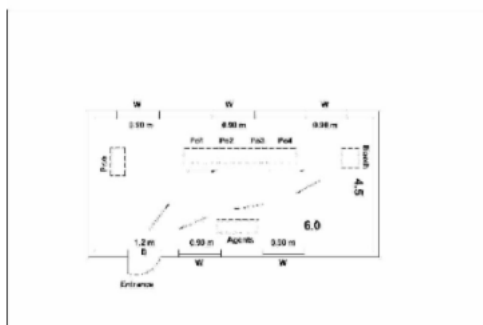

নির্বাচক নিবন্ধন আধিকারিকের স্বাক্ষর

Nazri Naksha

Google Map View

Polling Station Building Front View

Polling Station Front View

Cad View

Key MAP View

1 নাম : সেখ বাসীর আলি পিতার নাম: সেখ আসগর আলি বাড়ির নং : n0012 বয়স : 41 লিঙ্গ : পুরুষ	WOD0098905 ফটো উপলব্ধ	2 নাম : সেখ আমজাদ আলী পিতার নাম: সেখ আসগর আলী বাড়ির নং : n0012 বয়স : 52 লিঙ্গ : পুরুষ	GMG2307007 ফটো উপলব্ধ	3 নাম : মোসাম্মত হাফিজা বিবি স্বামীর নাম: সেখ আমজাদ আলী বাড়ির নং : n0012 বয়স : 49 লিঙ্গ : মহিলা	GMG2306983 ফটো উপলব্ধ
4 নাম : নাসিমা বিবি স্বামীর নাম: সেখ বাসির আলি বাড়ির নং : n0012 বয়স : 35 লিঙ্গ : মহিলা	WOD1928019 ফটো উপলব্ধ	5 নাম : সেক হাফিজুল রহমান পিতার নাম: সেক আমজাদ আলি বাড়ির নং : n0012 বয়স : 29 লিঙ্গ : পুরুষ	WOD2366961 ফটো উপলব্ধ	6 নাম : ইউসুফ দেওয়ান পিতার নাম: জহিদ বাড়ির নং : n0033 বয়স : 44 লিঙ্গ : পুরুষ	GMG2091494 ফটো উপলব্ধ
7 নাম : আনসার আলি মন্ডল পিতার নাম: আবুল খায়ের মন্ডল বাড়ির নং : n0246 বয়স : 60 লিঙ্গ : পুরুষ	WOD2040988 ফটো উপলব্ধ	8 নাম : সাবিনা বিবি স্বামীর নাম: ইউসুফ দেওয়ান বাড়ির নং : n0033 বয়স : 39 লিঙ্গ : মহিলা	GMG2308161 ফটো উপলব্ধ	9 নাম : আজমিরা খাতুন পিতার নাম: সেখ ইবাদ বাড়ির নং : n0036 বয়স : 59 লিঙ্গ : মহিলা	WB/27/190/303224 ফটো উপলব্ধ
10 নাম : মোহতার বিবি স্বামীর নাম: সেখ সাজেদ আলি বাড়ির নং : n0036 বয়স : 56 লিঙ্গ : মহিলা	WB/27/190/303211 ফটো উপলব্ধ	11 নাম : সাবের আলি পিতার নাম: সেখ সাজেদ আলি বাড়ির নং : n0036 বয়স : 38 লিঙ্গ : পুরুষ	WOD1778406 ফটো উপলব্ধ	12 নাম : মল্লিক কোবাদ আলি পিতার নাম: ইবাদ আলি বাড়ির নং : n0036 বয়স : 51 লিঙ্গ : পুরুষ	WB/27/190/303452 ফটো উপলব্ধ
13 নাম : আনোয়ারা বিবি স্বামীর নাম: জলিল সেখ বাড়ির নং : n0120 বয়স : 66 লিঙ্গ : মহিলা	WOD1596139 ফটো উপলব্ধ	14 নাম : সাহিদা বিবি স্বামীর নাম: সেখ জিয়াদ বাড়ির নং : n0060 বয়স : 71 লিঙ্গ : মহিলা	WB/27/190/303204 ফটো উপলব্ধ	15 নাম : আলি শুরুর পিতার নাম: সেখ জিয়াদ আলি বাড়ির নং : n0060 বয়স : 51 লিঙ্গ : পুরুষ	WB/27/190/303197 ফটো উপলব্ধ
16 নাম : সুলতানা বিবি স্বামীর নাম: সেখ সামসুল বাড়ির নং : n0060 বয়স : 48 লিঙ্গ : মহিলা	WOD2187805 ফটো উপলব্ধ	17 নাম : মারুফা খাতুন স্বামীর নাম: আবুল কালাম মন্ডল বাড়ির নং : n0019 বয়স : 34 লিঙ্গ : মহিলা	YPW1606599 ফটো উপলব্ধ	18 নাম : সেখ আসলাম আহমেদ পিতার নাম: সেখ মহঃ সেলিম আহমেদ বাড়ির নং : n0020 বয়স : 30 লিঙ্গ : পুরুষ	WOD2187870 ফটো উপলব্ধ
19 নাম : মনোয়ারা বিবি স্বামীর নাম: সেখ ওয়াজেদ বাড়ির নং : n0024 বয়স : 71 লিঙ্গ : মহিলা	WB/27/190/303096 ফটো উপলব্ধ	20 নাম : সেখ মনিফার রহমান পিতার নাম: ওয়াজেদ রহমান বাড়ির নং : n0024 বয়স : 53 লিঙ্গ : পুরুষ	WOD3331642 ফটো উপলব্ধ	21 নাম : সুপিয়া বিবি স্বামীর নাম: স্ক মোনিফ র রাহমান বাড়ির নং : n0024 বয়স : 45 লিঙ্গ : মহিলা	GMG1328590 ফটো উপলব্ধ
22 নাম : সেখ রফিক মল্লিক পিতার নাম: আবদুল রসিদ মল্লিক বাড়ির নং : n0001 বয়স : 54 লিঙ্গ : পুরুষ	GMG2592608 ফটো উপলব্ধ	23 নাম : গোলাম মোস্তাফা পিতার নাম: আব্দুল আজিম মল্লিক বাড়ির নং : n0002 বয়স : 42 লিঙ্গ : পুরুষ	GMG2592061 ফটো উপলব্ধ	24 নাম : বসিরউদ্দিন মল্লিক পিতার নাম: মুজিবর রহমান মল্লিক বাড়ির নং : n0050 বয়স : 38 লিঙ্গ : পুরুষ	WOD0099994 ফটো উপলব্ধ
25 নাম : আছুরা বিবি স্বামীর নাম: সেখ তমিজুদ্দিন বাড়ির নং : n0043 বয়স : 91 লিঙ্গ : মহিলা	WB/27/190/303205 ফটো উপলব্ধ	26 নাম : মল্লিক মুসলিম পিতার নাম: সেখ তমিজুদ্দিন মল্লিক বাড়ির নং : n0043 বয়স : 56 লিঙ্গ : পুরুষ	WB/27/190/303061 ফটো উপলব্ধ	27 নাম : মোসলেমা বিবি স্বামীর নাম: সেখ মুসলিম আলি বাড়ির নং : n0024 বয়স : 51 লিঙ্গ : মহিলা	WB/27/190/303202 ফটো উপলব্ধ
28 নাম : জামিরউদ্দিন মল্লিক পিতার নাম: মুসলিম মল্লিক বাড়ির নং : n0043 বয়স : 33 লিঙ্গ : পুরুষ	WOD1778422 ফটো উপলব্ধ	29 নাম : সালমা বেগম স্বামীর নাম: গোলাম মোস্তাফা মল্লিক বাড়ির নং : n0002 বয়স : 32 লিঙ্গ : মহিলা	WOD2592269 ফটো উপলব্ধ	30 নাম : সুমন ঘোষ পিতার নাম: মোহন্ত ঘোষ বাড়ির নং : n0024 বয়স : 27 লিঙ্গ : পুরুষ	WOD2609980 ফটো উপলব্ধ