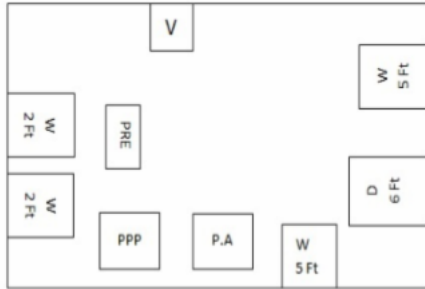

নির্বাচক নিবন্ধন আধিকারিকের স্বাক্ষর

Nazri Naksha

Google Map View

Polling Station Building Front View

Polling Station Front View

Cad View

Key MAP View

বিধানসভা নির্বাচনক্ষেত্রের নং, নাম : 190-চুঁচুড়া
ভাগ নং, নাম : 1-কাপাসডাঙ্গা(দক্ষিণাংশ).