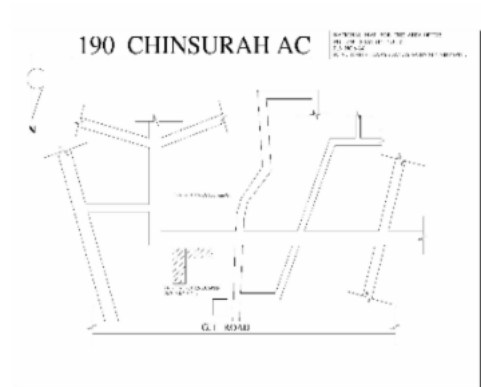

নির্বাচক নিবন্ধন আধিকারিকের স্বাক্ষর

Nazri Naksha

Google Map View

Polling Station Building Front View

Polling Station Front View

Cad View

Key MAP View

বিধানসভা নির্বাচনক্ষেত্রের নং, নাম : 190-চুঁচুড়া
ভাগ নং, নাম : 1-কাপাসডাঙ্গা(দক্ষিণাংশ).