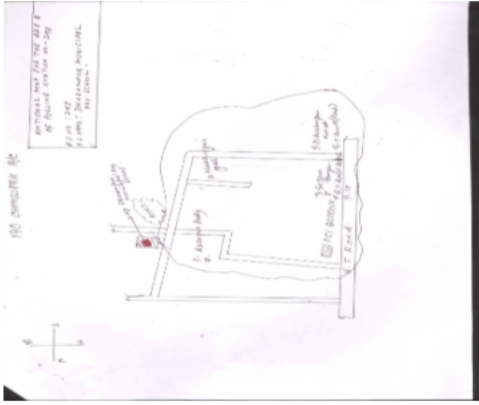

নির্বাচক নিবন্ধন আধিকারিকের স্বাক্ষর

Nazri Naksha

Google Map View

Polling Station Building Front View

Polling Station Front View

Cad View

Key MAP View

বিধানসভা নির্বাচনক্ষেত্রের নং, নাম : 190-চুঁচুড়া
ভাগ নং, নাম : 1-মহামায়া কলোনী.