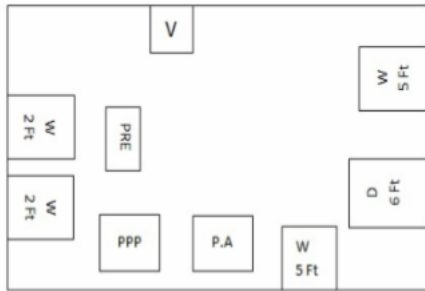

নির্বাচক নিবন্ধন আধিকারিকের স্বাক্ষর

Nazri Naksha

Google Map View

Polling Station Building Front View

Polling Station Front View

Cad View

Key MAP View

বিধানসভা নির্বাচনক্ষেত্রের নং, নাম : 190-চুঁচুড়া
ভাগ নং, নাম : 1-মহামায়া কলোনী.