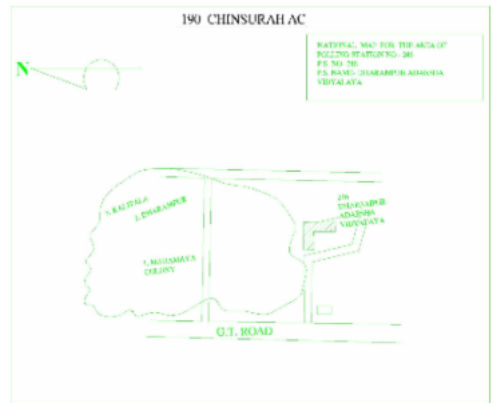

নির্বাচক নিবন্ধন আধিকারিকের স্বাক্ষর

Nazri Naksha

Google Map View

Polling Station Building Front View

Polling Station Front View

Cad View

Key MAP View

বিধানসভা নির্বাচনক্ষেত্রের নং, নাম : 190-চুঁচুড়া
ভাগ নং, নাম : 1-মহামায়া কলোনী.