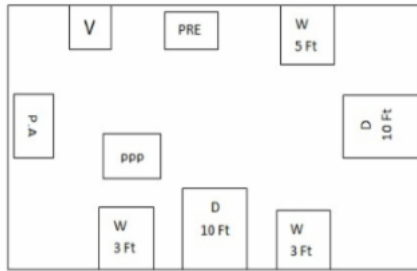

নির্বাচক নিবন্ধন আধিকারিকের স্বাক্ষর

Nazri Naksha

Google Map View

Polling Station Building Front View

Polling Station Front View

Cad View

Key MAP View

1 নাম : মনোজ কর্মকার মায়ের নাম: হীরা কর্মকার বাড়ির নং : n0007 বয়স : 49 লিঙ্গ : পুরুষ	CHK1735463 ফটো উপলব্ধ	2 নাম : শর্মিষ্ঠা কর্মকার স্বামীর নাম: মনোজ কর্মকার বাড়ির নং : n0007 বয়স : 45 লিঙ্গ : মহিলা	CHK2695377 ফটো উপলব্ধ	3 নাম : মানস কর্মকার পিতার নাম: আকালী কর্মকার বাড়ির নং : n0007 বয়স : 49 লিঙ্গ : পুরুষ	WOD1690601 ফটো উপলব্ধ
4 নাম : নির্মালা কর্মকার স্বামীর নাম: সুবীণা কর্মকার বাড়ির নং : n0008 বয়স : 58 লিঙ্গ : মহিলা	CHK2512721 ফটো উপলব্ধ	5 নাম : হীরা কর্মকার স্বামীর নাম: অকালী কর্মকার বাড়ির নং : n0007 বয়স : 71 লিঙ্গ : মহিলা	WB/27/186/381508 ফটো উপলব্ধ	6 নাম : শুভ্রা গুপ্ত স্বামীর নাম: কমল গুপ্ত বাড়ির নং : 25 বয়স : 38 লিঙ্গ : মহিলা	WOD1519966 ফটো উপলব্ধ
7 নাম : শক্তিপদ ঘোষ পিতার নাম: শ্যামাপদ ঘোষ বাড়ির নং : n0002 বয়স : 66 লিঙ্গ : পুরুষ	WB/27/186/369527 ফটো উপলব্ধ	8 নাম : ববিতা ঘোষ স্বামীর নাম: শক্তিপদ ঘোষ বাড়ির নং : n0002 বয়স : 56 লিঙ্গ : মহিলা	WB/27/186/369528 ফটো উপলব্ধ	9 নাম : পুষ্পালী ঘোষ পিতার নাম: শক্তিপদ ঘোষ বাড়ির নং : n0002 বয়স : 31 লিঙ্গ : মহিলা	WOD2430700 ফটো উপলব্ধ
10 নাম : সোমনাথ ঘোষ পিতার নাম: শ্যামাপদ ঘোষ বাড়ির নং : n0002 বয়স : 57 লিঙ্গ : পুরুষ	CHK2512572 ফটো উপলব্ধ	11 নাম : চৈতালী ঘোষ স্বামীর নাম: সোমনাথ ঘোষ বাড়ির নং : n0002 বয়স : 50 লিঙ্গ : মহিলা	CHK2512580 ফটো উপলব্ধ	12 নাম : পূর্ণিমা চার স্বামীর নাম: সনৎ চার বাড়ির নং : এন1420 বয়স : 51 লিঙ্গ : মহিলা	WOD3113453 ফটো উপলব্ধ
13 নাম : গোপাশ্রী পাকড়ে পিতার নাম: দুলাল পাকড়ে বাড়ির নং : n0001 বয়স : 63 লিঙ্গ : মহিলা	WB/27/186/369376 ফটো উপলব্ধ	14 নাম : নবকুমার পাকড়ে পিতার নাম: দুলাল পাকড়ে বাড়ির নং : n0001 বয়স : 61 লিঙ্গ : পুরুষ	WB/27/186/369246 ফটো উপলব্ধ	15 নাম : প্রিয়া বসু পিতার নাম: ইন্দ্রজিৎ বসু বাড়ির নং : 1 বয়স : 22 লিঙ্গ : মহিলা	WOD3134624 ফটো উপলব্ধ
16 নাম : কমলা বোস কলাতিয়া স্বামীর নাম: প্রশান্ত কলাতিয়া বাড়ির নং : এন000 বয়স : 36 লিঙ্গ : মহিলা	SVG1773563 ফটো উপলব্ধ	17 নাম : বাসন্তী মুখোপাধ্যায় স্বামীর নাম: সঞ্জয় মুখোপাধ্যায় বাড়ির নং : n0005 বয়স : 63 লিঙ্গ : মহিলা	WB/27/186/369351 ফটো উপলব্ধ	18 নাম : রাহুল মজুমদার পিতার নাম: তপন মজুমদার বাড়ির নং : n0223 বয়স : 40 লিঙ্গ : পুরুষ	CHK3031788 ফটো উপলব্ধ
19 নাম : দীপ্তি মজুমদার স্বামীর নাম: তপন মজুমদার বাড়ির নং : n0224 বয়স : 57 লিঙ্গ : মহিলা	WB/27/186/477568 ফটো উপলব্ধ	20 নাম : সুস্মিতা মজুমদার স্বামীর নাম: রাহুল মজুমদার বাড়ির নং : n0234 বয়স : 41 লিঙ্গ : মহিলা	WOD2274330 ফটো উপলব্ধ	21 নাম : রঞ্জন মণ্ডল পিতার নাম: রুপচাঁদ মণ্ডল বাড়ির নং : এন0254 বয়স : 25 লিঙ্গ : পুরুষ	WOD2749919 ফটো উপলব্ধ
22 নাম : পারুল মন্ডল স্বামীর নাম: বিশ্বনাথ মন্ডল বাড়ির নং : n0228 বয়স : 40 লিঙ্গ : মহিলা	CHK2949840 ফটো উপলব্ধ	23 নাম : অপর্ণা মন্ডল (সেন) স্বামীর নাম: অরিজিৎ মন্ডল বাড়ির নং : n0229 বয়স : 40 লিঙ্গ : মহিলা	CHK2540722 ফটো উপলব্ধ	Q নাম : বুমা মল্লিক স্বামীর নাম: মনোজ কুমার মল্লিক বাড়ির নং : বয়স : 38 লিঙ্গ : মহিলা	WOD0646232 ফটো উপলব্ধ
25 নাম : মমতা রায় স্বামীর নাম: সন্দীপ রায় বাড়ির নং : n0226 বয়স : 45 লিঙ্গ : মহিলা	GOL2026227 ফটো উপলব্ধ	26 নাম : শ্রেয়া সুর পিতার নাম: সুজিত সুর বাড়ির নং : এন0004 বয়স : 22 লিঙ্গ : মহিলা	WOD3117173 ফটো উপলব্ধ	27 নাম : সুরজিত সুর পিতার নাম: শম্ভুনাথ সুর বাড়ির নং : n0004 বয়স : 63 লিঙ্গ : পুরুষ	WB/27/186/369656 ফটো উপলব্ধ
28 নাম : সুজিত সুর পিতার নাম: শম্ভুনাথ সুর বাড়ির নং : n0004 বয়স : 60 লিঙ্গ : পুরুষ	CHK1613371 ফটো উপলব্ধ	29 নাম : শুভ্রা সুর (ঘোষ) স্বামীর নাম: সুজিত সুর বাড়ির নং : এন0004 বয়স : 43 লিঙ্গ : মহিলা	CRZ2098036 ফটো উপলব্ধ	30 নাম : পূর্ণিমা গুপ্ত পিতার নাম: শ্রীকৃষ্ণ গুপ্ত বাড়ির নং : এন0021 বয়স : 27 লিঙ্গ : মহিলা	WOD3097540 ফটো উপলব্ধ