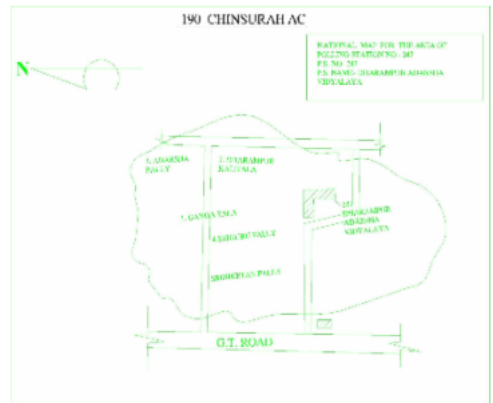

নির্বাচক নিবন্ধন আধিকারিকের স্বাক্ষর

Nazri Naksha

Google Map View

Polling Station Building Front View

Polling Station Front View

Cad View

Key MAP View

1 নাম : মনোজ কর্মকার মায়ের নাম: হীরা কর্মকার বাড়ির নং : n0007 বয়স : 49 লিঙ্গ : পুরুষ	CHK1735463 ফটো উপলব্ধ	2 নাম : শর্মিষ্ঠা কর্মকার স্বামীর নাম: মনোজ কর্মকার বাড়ির নং : n0007 বয়স : 45 লিঙ্গ : মহিলা	CHK2695377 ফটো উপলব্ধ	3 নাম : মানস কর্মকার পিতার নাম: আকালী কর্মকার বাড়ির নং : n0007 বয়স : 49 লিঙ্গ : পুরুষ	WOD1690601 ফটো উপলব্ধ
4 নাম : নির্মালা কর্মকার স্বামীর নাম: সুবীণা কর্মকার বাড়ির নং : n0008 বয়স : 58 লিঙ্গ : মহিলা	CHK2512721 ফটো উপলব্ধ	5 নাম : হীরা কর্মকার স্বামীর নাম: অকালী কর্মকার বাড়ির নং : n0007 বয়স : 71 লিঙ্গ : মহিলা	WB/27/186/381508 ফটো উপলব্ধ	6 নাম : শুভ্রা গুপ্ত স্বামীর নাম: কমল গুপ্ত বাড়ির নং : 25 বয়স : 38 লিঙ্গ : মহিলা	WOD1519966 ফটো উপলব্ধ
7 নাম : শক্তিপদ ঘোষ পিতার নাম: শ্যামাপদ ঘোষ বাড়ির নং : n0002 বয়স : 66 লিঙ্গ : পুরুষ	WB/27/186/369527 ফটো উপলব্ধ	8 নাম : ববিতা ঘোষ স্বামীর নাম: শক্তিপদ ঘোষ বাড়ির নং : n0002 বয়স : 56 লিঙ্গ : মহিলা	WB/27/186/369528 ফটো উপলব্ধ	9 নাম : পুষ্পালী ঘোষ পিতার নাম: শক্তিপদ ঘোষ বাড়ির নং : n0002 বয়স : 31 লিঙ্গ : মহিলা	WOD2430700 ফটো উপলব্ধ
10 নাম : সোমনাথ ঘোষ পিতার নাম: শ্যামাপদ ঘোষ বাড়ির নং : n0002 বয়স : 57 লিঙ্গ : পুরুষ	CHK2512572 ফটো উপলব্ধ	11 নাম : চৈতালী ঘোষ স্বামীর নাম: সোমনাথ ঘোষ বাড়ির নং : n0002 বয়স : 50 লিঙ্গ : মহিলা	CHK2512580 ফটো উপলব্ধ	12 নাম : পূর্ণিমা চার স্বামীর নাম: সনৎ চার বাড়ির নং : এন1420 বয়স : 51 লিঙ্গ : মহিলা	WOD3113453 ফটো উপলব্ধ
13 নাম : গোপাশ্রী পাকড়ে পিতার নাম: দুলাল পাকড়ে বাড়ির নং : n0001 বয়স : 63 লিঙ্গ : মহিলা	WB/27/186/369376 ফটো উপলব্ধ	14 নাম : নবকুমার পাকড়ে পিতার নাম: দুলাল পাকড়ে বাড়ির নং : n0001 বয়স : 61 লিঙ্গ : পুরুষ	WB/27/186/369246 ফটো উপলব্ধ	15 নাম : প্রিয়া বসু পিতার নাম: ইন্দ্রজিৎ বসু বাড়ির নং : 1 বয়স : 22 লিঙ্গ : মহিলা	WOD3134624 ফটো উপলব্ধ
16 নাম : কমলা বোস কলাতিয়া স্বামীর নাম: প্রশান্ত কলাতিয়া বাড়ির নং : এন000 বয়স : 36 লিঙ্গ : মহিলা	SVG1773563 ফটো উপলব্ধ	17 নাম : বাসন্তী মুখোপাধ্যায় স্বামীর নাম: সঞ্জয় মুখোপাধ্যায় বাড়ির নং : n0005 বয়স : 63 লিঙ্গ : মহিলা	WB/27/186/369351 ফটো উপলব্ধ	18 নাম : রাহুল মজুমদার পিতার নাম: তপন মজুমদার বাড়ির নং : n0223 বয়স : 40 লিঙ্গ : পুরুষ	CHK3031788 ফটো উপলব্ধ
19 নাম : দীপ্তি মজুমদার স্বামীর নাম: তপন মজুমদার বাড়ির নং : n0224 বয়স : 57 লিঙ্গ : মহিলা	WB/27/186/477568 ফটো উপলব্ধ	20 নাম : সুস্মিতা মজুমদার স্বামীর নাম: রাহুল মজুমদার বাড়ির নং : n0234 বয়স : 41 লিঙ্গ : মহিলা	WOD2274330 ফটো উপলব্ধ	21 নাম : রঞ্জন মণ্ডল পিতার নাম: রুপচাঁদ মণ্ডল বাড়ির নং : এন0254 বয়স : 25 লিঙ্গ : পুরুষ	WOD2749919 ফটো উপলব্ধ
22 নাম : পারুল মন্ডল স্বামীর নাম: বিশ্বনাথ মন্ডল বাড়ির নং : n0228 বয়স : 40 লিঙ্গ : মহিলা	CHK2949840 ফটো উপলব্ধ	23 নাম : অপর্ণা মন্ডল (সেন) স্বামীর নাম: অরিজিৎ মন্ডল বাড়ির নং : n0229 বয়স : 40 লিঙ্গ : মহিলা	CHK2540722 ফটো উপলব্ধ	Q নাম : বুমা মল্লিক স্বামীর নাম: মনোজ কুমার মল্লিক বাড়ির নং : বয়স : 38 লিঙ্গ : মহিলা	WOD0646232 ফটো উপলব্ধ
25 নাম : মমতা রায় স্বামীর নাম: সন্দীপ রায় বাড়ির নং : n0226 বয়স : 45 লিঙ্গ : মহিলা	GOL2026227 ফটো উপলব্ধ	26 নাম : শ্রেয়া সুর পিতার নাম: সুজিত সুর বাড়ির নং : এন0004 বয়স : 22 লিঙ্গ : মহিলা	WOD3117173 ফটো উপলব্ধ	27 নাম : সুরজিত সুর পিতার নাম: শম্ভুনাথ সুর বাড়ির নং : n0004 বয়স : 63 লিঙ্গ : পুরুষ	WB/27/186/369656 ফটো উপলব্ধ
28 নাম : সুজিত সুর পিতার নাম: শম্ভুনাথ সুর বাড়ির নং : n0004 বয়স : 60 লিঙ্গ : পুরুষ	CHK1613371 ফটো উপলব্ধ	29 নাম : শুভ্রা সুর (ঘোষ) স্বামীর নাম: সুজিত সুর বাড়ির নং : এন0004 বয়স : 43 লিঙ্গ : মহিলা	CRZ2098036 ফটো উপলব্ধ	30 নাম : পূর্ণিমা গুপ্ত পিতার নাম: শ্রীকৃষ্ণ গুপ্ত বাড়ির নং : এন0021 বয়স : 27 লিঙ্গ : মহিলা	WOD3097540 ফটো উপলব্ধ