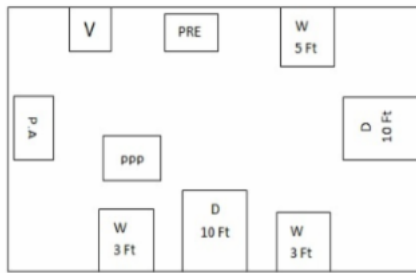

নির্বাচক নিবন্ধন আধিকারিকের স্বাক্ষর

Nazri Naksha

Google Map View

Polling Station Building Front View

Polling Station Front View

Cad View

Key MAP View

বিধানসভা নির্বাচনক্ষেত্রের নং, নাম : 190-চুঁচুড়া  
ভাগ নং, নাম : 1-পিয়ারাবাগান রোড