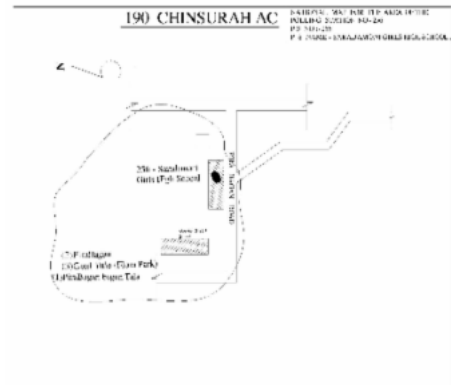

নির্বাচক নিবন্ধন আধিকারিকের স্বাক্ষর

Nazri Naksha

Google Map View

Polling Station Building Front View

Polling Station Front View

Cad View

Key MAP View

বিধানসভা নির্বাচনক্ষেত্রের নং, নাম : 190-চুঁচুড়া
ভাগ নং, নাম : 1-পিয়ারা বাগান.