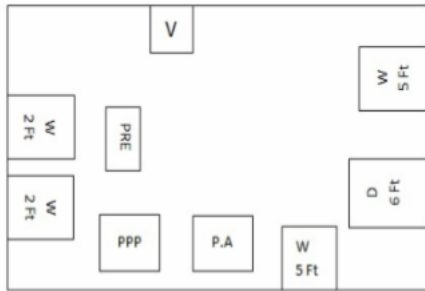

নির্বাচক নিবন্ধন আধিকারিকের স্বাক্ষর

Nazri Naksha

Google Map View

Polling Station Building Front View

Polling Station Front View

Cad View

Key MAP View

বিধানসভা নির্বাচনক্ষেত্রের নং, নাম : 190-চুঁচুড়া
ভাগ নং, নাম : 1-পিয়ারা বাগান.