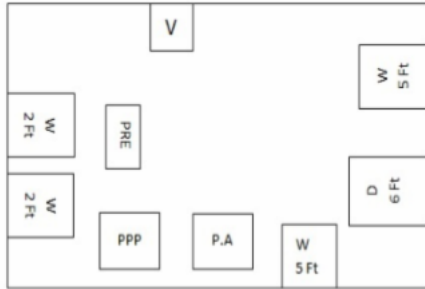

নির্বাচক নিবন্ধন আধিকারিকের স্বাক্ষর

Nazri Naksha

Google Map View

Polling Station Building Front View

Polling Station Front View

Cad View

Key MAP View

বিধানসভা নির্বাচনক্ষেত্রের নং, নাম : 190-চুঁচুড়া
ভাগ নং, নাম : 1-কারবালা উত্তর(আংশিক).