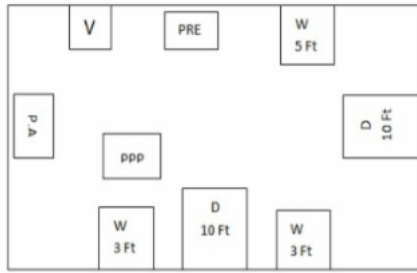

নির্বাচক নিবন্ধন আধিকারিকের স্বাক্ষর

Nazri Naksha

Google Map View

Polling Station Building Front View

Polling Station Front View

Cad View

Key MAP View

বিধানসভা নির্বাচনক্ষেত্রের নং, নাম : 190-চুঁড়া
ভাগ নং, নাম : 1-কারবালা হুগলী স্টেশন রোড