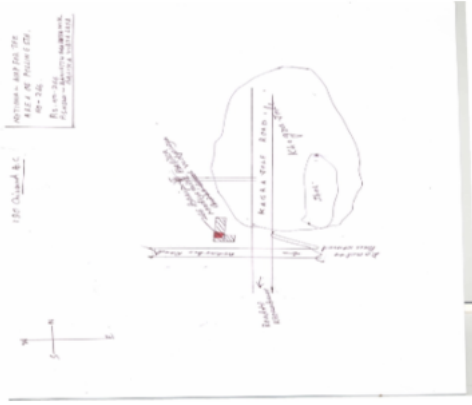

Nazri Naksha