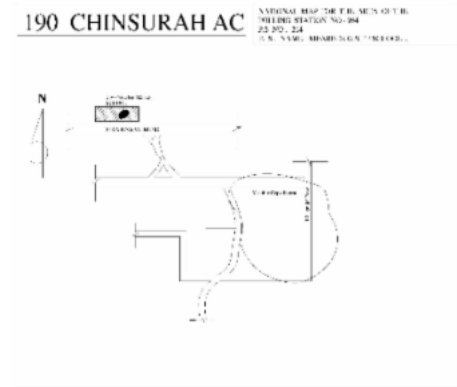

নির্বাচক নিবন্ধন আধিকারিকের স্বাক্ষর

Nazri Naksha

Google Map View

Polling Station Building Front View

Polling Station Front View

Cad View

Key MAP View

| | | | | | | | | |
|--|------------------|------------|---|------------------|------------|---|------------------|------------|
| 1 নাম : সুকান্ত ঘোষ পিতার নাম: গনেশ চন্দ্র ঘোষ বাড়ির নং : n0167 বয়স : 55 লিঙ্গ : পুরুষ | WB/40/279/474153 | ফটো উপলব্ধ | 2 নাম : সোহিনী ঘোষ পিতার নাম: সুকান্ত ঘোষ বাড়ির নং : এন0167 বয়স : 20 লিঙ্গ : মহিলা | WOD3262896 | ফটো উপলব্ধ | 3 নাম : মানসী ঘোষ স্বামীর নাম: সুকান্ত ঘোষ বাড়ির নং : n0168 বয়স : 49 লিঙ্গ : মহিলা | WB/37/266/441718 | ফটো উপলব্ধ |
| 4 নাম : প্রিয়ব্রত সামন্ত পিতার নাম: ইন্দির সামন্ত বাড়ির নং : n0038 বয়স : 68 লিঙ্গ : পুরুষ | CHK2961035 | ফটো উপলব্ধ | 5 নাম : রেনকা সামন্ত স্বামীর নাম: প্রিয়ব্রত সামন্ত বাড়ির নং : n0038 বয়স : 57 লিঙ্গ : মহিলা | CHK2961043 | ফটো উপলব্ধ | 6 নাম : সৌরভ সামন্ত পিতার নাম: প্রিয়ব্রত সামন্ত বাড়ির নং : n0038 বয়স : 34 লিঙ্গ : পুরুষ | WOD1853266 | ফটো উপলব্ধ |
| 7 নাম : মৃদুলা ব্যানার্জী স্বামীর নাম: তপন কুমার ব্যানার্জী বাড়ির নং : n0038 বয়স : 64 লিঙ্গ : মহিলা | WB/27/186/402513 | ফটো উপলব্ধ | 8 নাম : তন্ময় ব্যানার্জী পিতার নাম: তপন কুমার ব্যানার্জী বাড়ির নং : n0038 বয়স : 42 লিঙ্গ : পুরুষ | CHK2530012 | ফটো উপলব্ধ | 9 নাম : শুভঙ্কর অধিকারী পিতার নাম: সুশীল অধিকারী বাড়ির নং : n0028 বয়স : 29 লিঙ্গ : পুরুষ | WOD2434611 | ফটো উপলব্ধ |
| 10 নাম : রত্না অধিকারী স্বামীর নাম: সুনীল কৃষ্ণ অধিকারী বাড়ির নং : n0028 বয়স : 66 লিঙ্গ : মহিলা | CHK2527992 | ফটো উপলব্ধ | 11 নাম : সুনীলকৃষ্ণ অধিকারী পিতার নাম: সুধাংশু অধিকারী বাড়ির নং : n0028 বয়স : 63 লিঙ্গ : পুরুষ | WB/27/186/402156 | ফটো উপলব্ধ | 12 নাম : বিশ্বনাথ দাস পিতার নাম: শম্ভুনাথ দাস বাড়ির নং : n0028 বয়স : 56 লিঙ্গ : পুরুষ | WB/27/186/402149 | ফটো উপলব্ধ |
| 13 নাম : দেবশীষ অধিকারী পিতার নাম: সুধাংশু অধিকারী বাড়ির নং : n0029 বয়স : 57 লিঙ্গ : পুরুষ | WB/27/186/402487 | ফটো উপলব্ধ | 14 নাম : সুজয় অধিকারী পিতার নাম: সুধীরকুমার অধিকারী বাড়ির নং : n0029 বয়স : 47 লিঙ্গ : পুরুষ | CHK1622430 | ফটো উপলব্ধ | 15 নাম : শোভা অধিকারী স্বামীর নাম: নারায়ন চন্দ্র অধিকারী বাড়ির নং : n0081 বয়স : 81 লিঙ্গ : মহিলা | WB/27/186/402105 | ফটো উপলব্ধ |
| 16 নাম : দীপককুমার অধিকারী পিতার নাম: নারায়ন চন্দ্র অধিকারী বাড়ির নং : n0081 বয়স : 53 লিঙ্গ : পুরুষ | CHK1737485 | ফটো উপলব্ধ | 17 নাম : প্লাবন মিত্রি পিতার নাম: দিলীপ মিত্রি বাড়ির নং : n0081 বয়স : 48 লিঙ্গ : পুরুষ | CHK1621119 | ফটো উপলব্ধ | 18 নাম : তপতী অধিকারী স্বামীর নাম: দীপক কুমার অধিকারী বাড়ির নং : n0081 বয়স : 48 লিঙ্গ : মহিলা | CHK2527984 | ফটো উপলব্ধ |
| 19 নাম : সুস্মিতা মিত্রী স্বামীর নাম: প্লাবন মিত্রী বাড়ির নং : 81 বয়স : 34 লিঙ্গ : মহিলা | WOD2434470 | ফটো উপলব্ধ | 20 নাম : সঞ্জয় অধিকারী পিতার নাম: জগন্নাথ অধিকারী বাড়ির নং : n0102 বয়স : 62 লিঙ্গ : পুরুষ | WOD3271830 | ফটো উপলব্ধ | 21 নাম : গৌরী অধিকারী অন্যান্য: সঞ্জয় অধিকারী বাড়ির নং : n0102 বয়স : 56 লিঙ্গ : মহিলা | WB/27/186/402279 | ফটো উপলব্ধ |
| 22 নাম : মহুয়া অধিকারী(মন্ডল) পিতার নাম: সঞ্জয় অধিকারী বাড়ির নং : n0102 বয়স : 38 লিঙ্গ : মহিলা | CHK2701753 | ফটো উপলব্ধ | 23 নাম : অসীমা দাস স্বামীর নাম: বিশ্বনাথ দাস বাড়ির নং : n0028 বয়স : 51 লিঙ্গ : মহিলা | WB/27/186/402188 | ফটো উপলব্ধ | 24 নাম : চান্ট অধিকারী পিতার নাম: দেবশীষ অধিকারী বাড়ির নং : 16/441 বয়স : 29 লিঙ্গ : মহিলা | WOD2568988 | ফটো উপলব্ধ |
| 25 নাম : জয় দাস পিতার নাম: বিশ্বনাথ দাস বাড়ির নং : n0028 বয়স : 34 লিঙ্গ : পুরুষ | WOD2569002 | ফটো উপলব্ধ | 26 নাম : সুজয় দাস পিতার নাম: বিশ্বনাথ দাস বাড়ির নং : n0028 বয়স : 32 লিঙ্গ : পুরুষ | WOD2569010 | ফটো উপলব্ধ | 27 নাম : অজয় দাস পিতার নাম: বিশ্বনাথ দাস বাড়ির নং : n0028 বয়স : 36 লিঙ্গ : পুরুষ | WOD2569036 | ফটো উপলব্ধ |
| 28 নাম : সুরবালা অধিকারী স্বামীর নাম: সুধীর অধিকারী বাড়ির নং : 488 বয়স : 51 লিঙ্গ : মহিলা | WB/27/186/402451 | ফটো উপলব্ধ | 29 নাম : রাজদীপ অধিকারী পিতার নাম: সুনীল কৃষ্ণ অধিকারী বাড়ির নং : 484 বয়স : 32 লিঙ্গ : পুরুষ | WOD2128775 | ফটো উপলব্ধ | 30 নাম : সৌম্যদীপ অধিকারী পিতার নাম: সুনীল কৃষ্ণ অধিকারী বাড়ির নং : n0028 বয়স : 29 লিঙ্গ : পুরুষ | WOD2434447 | ফটো উপলব্ধ |