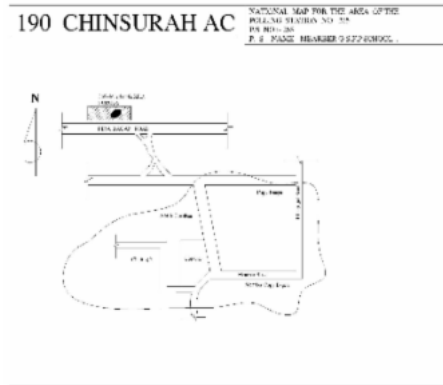

Key MAP View