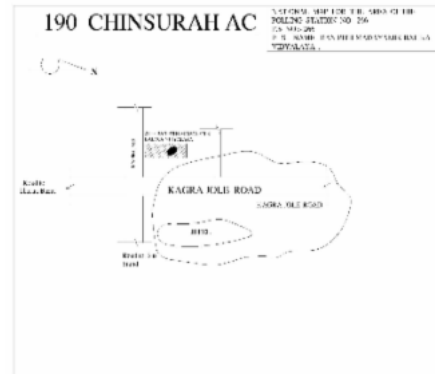

নির্বাচক নিবন্ধন আধিকারিকের স্বাক্ষর

Nazri Naksha

Google Map View

Polling Station Building Front View

Polling Station Front View

Cad View

Key MAP View

বিধানসভা নির্বাচনক্ষেত্রের নং, নাম : 190-চুঁচড়া
ভাগ নং, নাম : 1-খাগড়াঙ্গাল.