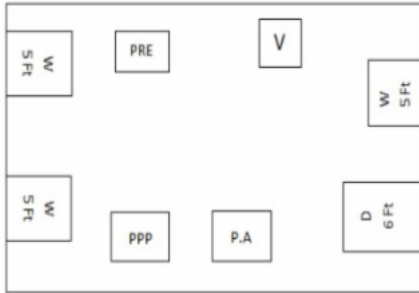

নির্বাচক নিবন্ধন আধিকারিকের স্বাক্ষর

Nazri Naksha

Google Map View

Polling Station Building Front View

Polling Station Front View

Cad View

Key MAP View

বিধানসভা নির্বাচনক্ষেত্রের নং, নাম : 190-চুঁচড়া
ভাগ নং, নাম : 1-খাগড়াঙ্গাল.