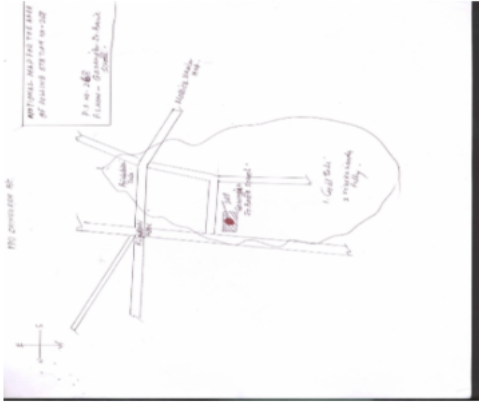

নির্বাচক নিবন্ধন আধিকারিকের স্বাক্ষর

Nazri Naksha

Google Map View

Polling Station Building Front View

Polling Station Front View

Cad View

Key MAP View

বিধানসভা নির্বাচনক্ষেত্রের নং, নাম : 190-চুঁচড়া
ভাগ নং, নাম : 1-খাগড়াঙ্গাল.