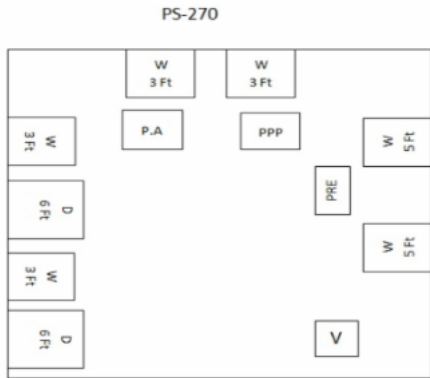

নির্বাচক তালিকা 2026 S25 পশ্চিমবঙ্গ

বিধানসভা নির্বাচনক্ষেত্রের নং, নাম ও সংরক্ষণের স্থিতি : 190 - চুঁচুড়া (সাধারণ)		অংশ নং : 270			
বিধানসভা নির্বাচনক্ষেত্রটি যে লোকসভা নির্বাচনক্ষেত্রের / ক্ষেত্রসমূহের অন্তর্ভুক্ত তার নং, নাম ও সংরক্ষণ স্থিতি : 28 - হুগলী (সাধারণ)					
1. সংশোধনের পূর্ণ বিবরণ					
সংশোধনের বৎসর :	2026	নির্বাচক তালিকার পরিচিতি :			
ভিত্তি তারিখ :	01-01-2026	বিশেষ নিবিড় সংশোধনী ২০২৬-এর চূড়ান্ত ভোটার তালিকা			
সংশোধনের প্রকৃতি :	বিশেষ নিবিড় সংশোধনী 2026				
প্রকাশনার তারিখ :	28-02-2026				
2. অংশ ও নির্বাচনী এলাকার পূর্ণ বিবরণ :					
অংশের ভাগ নং ও নাম :					
1-গোয়ালটুলি.					
2-বিবেকানন্দ পল্লী.					
3-বিশালক্ষ্মীতলা.					
4-পিপুলপাতি রোড.					
		প্রধান শহর/গ্রাম	: হুগলী- চুঁচুড়া		
		ওয়ার্ড	: 015		
		থানা	: চুঁচুড়া		
		গ্রাম পঞ্চগয়েত	:		
		ব্লক	:		
		মহকুমা	: হুগলী সদর		
		জেলা	: হুগলী		
		পিন	: 712103		
3. ভোট গ্রহন কেন্দ্রের পূর্ণ বিবরণ :					
ভোট গ্রহন কেন্দ্রের নং, নাম :		ভোট গ্রহন কেন্দ্রের শ্রেণী :		শহরাঞ্চল	
270 - জ্ঞানাজ্ঞান জুনিয়র বেসিক স্কুল		এই অংশে সহায়ক ভোটগ্রহন কেন্দ্রের সংখ্যা		0	
ভোট গ্রহন কেন্দ্রের ঠিকানা :		:			
জ্ঞানাজ্ঞান জুনিয়র বেসিক স্কুল, রুম-1, পিপুলপাতি					
4. নির্বাচকের সংখ্যা :					
প্রথম ক্রমিক নং	শেষ ক্রমিক নং	মোট সংখ্যা			
		পুরুষ	মহিলা	তৃতীয় লিঙ্গ	মোট
1	617	294	323	0	617

নির্বাচক নিবন্ধন আধিকারিকের স্বাক্ষর

Nazri Naksha

Google Map View

Polling Station Building Front View

Polling Station Front View

Cad View

Key MAP View

বিধানসভা নির্বাচনক্ষেত্রের নং, নাম : 190-চুঁচুড়া
ভাগ নং, নাম : 1-গোয়ালটুলি.