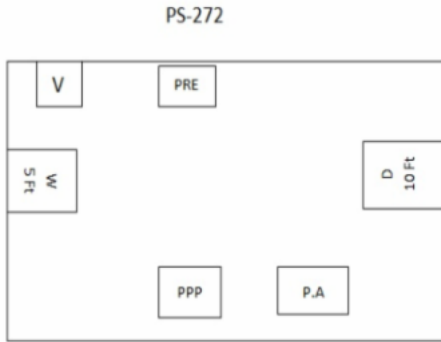

নির্বাচক নিবন্ধন আধিকারিকের স্বাক্ষর

Nazri Naksha

Google Map View

Polling Station Building Front View

Polling Station Front View

Cad View

Key MAP View

বিধানসভা নির্বাচনক্ষেত্রের নং, নাম : 190-চুঁড়া
ভাগ নং, নাম : 1-তাঁতিপাড়া।