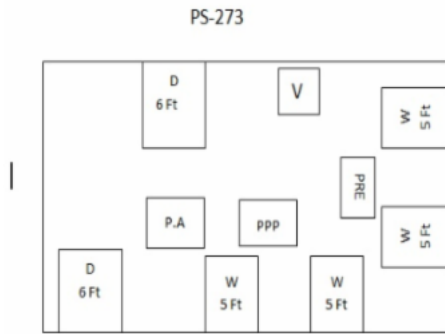

## নির্বাচক তালিকা 2026 S25 পশ্চিমবঙ্গ

বিধানসভা নির্বাচনক্ষেত্রের নং, নাম ও সংরক্ষণের স্থিতি : 190 - চুঁচুড়া (সাধারণ)		অংশ নং : 273			
বিধানসভা নির্বাচনক্ষেত্রটি যে লোকসভা নির্বাচনক্ষেত্রের / ক্ষেত্রসমূহের অন্তর্ভুক্ত তার নং, নাম ও সংরক্ষণ স্থিতি : 28 - হুগলী (সাধারণ)					
1. সংশোধনের পূর্ণ বিবরণ					
সংশোধনের বৎসর :	2026	নির্বাচক তালিকার পরিচিতি :			
ভিত্তি তারিখ :	01-01-2026	বিশেষ নিবিড় সংশোধনী ২০২৬-এর চূড়ান্ত ভোটার তালিকা			
সংশোধনের প্রকৃতি :	বিশেষ নিবিড় সংশোধনী 2026				
প্রকাশনার তারিখ :	28-02-2026				
2. অংশ ও নির্বাচনী এলাকার পূর্ণ বিবরণ :					
অংশের ভাগ নং ও নাম :					
1-মহেশতলা.					
2-রোজভিলা, বি.দে.রোড.					
		প্রধান শহর/গ্রাম	: হুগলী- চুঁচুড়া		
		ওয়ার্ড	: 009		
		থানা	: চুঁচুড়া		
		গ্রাম পঞ্চগয়েত	:		
		ব্লক	:		
		মহকুমা	: হুগলী সদর		
		জেলা	: হুগলী		
		পিন	: 712103		
3. ভোট গ্রহন কেন্দ্রের পূর্ণ বিবরণ :					
ভোট গ্রহন কেন্দ্রের নং, নাম :		ভোট গ্রহন কেন্দ্রের শ্রেণী :		শহরাঞ্চল	
273 - এ্যাবট শিশু হল		এই অংশে সহায়ক ভোটগ্রহন কেন্দ্রের সংখ্যা		0	
ভোট গ্রহন কেন্দ্রের ঠিকানা :		:			
এ্যাবট শিশু হল, - রুম-1, মহেশতলা					
4. নির্বাচকের সংখ্যা :					
প্রথম ক্রমিক নং	শেষ ক্রমিক নং	মোট সংখ্যা			
		পুরুষ	মহিলা	তৃতীয় লিঙ্গ	মোট
1	731	338	389	0	727

নির্বাচক নিবন্ধন আধিকারিকের স্বাক্ষর

Nazri Naksha

Google Map View

Polling Station Building Front View

Polling Station Front View

Cad View

Key MAP View

বিধানসভা নির্বাচনক্ষেত্রের নং, নাম : 190-চুঁচুড়া  
ভাগ নং, নাম : 1-মহেশতলা.