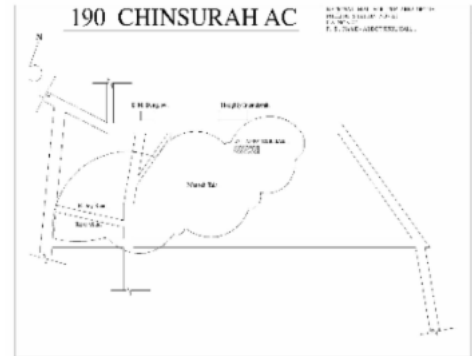

## নির্বাচক তালিকা 2026 S25 পশ্চিমবঙ্গ

বিধানসভা নির্বাচনক্ষেত্রের নং, নাম ও সংরক্ষণের স্থিতি : 190 - চুঁচুড়া (সাধারণ)		অংশ নং : 273			
বিধানসভা নির্বাচনক্ষেত্রটি যে লোকসভা নির্বাচনক্ষেত্রের / ক্ষেত্রসমূহের অন্তর্ভুক্ত তার নং, নাম ও সংরক্ষণ স্থিতি : 28 - হুগলী (সাধারণ)					
1. সংশোধনের পূর্ণ বিবরণ					
সংশোধনের বৎসর :	2026	নির্বাচক তালিকার পরিচিতি :			
ভিত্তি তারিখ :	01-01-2026	বিশেষ নিবিড় সংশোধনী ২০২৬-এর চূড়ান্ত ভোটার তালিকা			
সংশোধনের প্রকৃতি :	বিশেষ নিবিড় সংশোধনী 2026				
প্রকাশনার তারিখ :	28-02-2026				
2. অংশ ও নির্বাচনী এলাকার পূর্ণ বিবরণ :					
অংশের ভাগ নং ও নাম :					
1-মহেশতলা.					
2-রোজভিলা, বি.দে.রোড.					
		প্রধান শহর/গ্রাম	: হুগলী- চুঁচুড়া		
		ওয়ার্ড	: 009		
		থানা	: চুঁচুড়া		
		গ্রাম পঞ্চগয়েত	:		
		ব্লক	:		
		মহকুমা	: হুগলী সদর		
		জেলা	: হুগলী		
		পিন	: 712103		
3. ভোট গ্রহন কেন্দ্রের পূর্ণ বিবরণ :					
ভোট গ্রহন কেন্দ্রের নং, নাম :		ভোট গ্রহন কেন্দ্রের শ্রেণী :		শহরাঞ্চল	
273 - এ্যাবট শিশু হল		এই অংশে সহায়ক ভোটগ্রহন কেন্দ্রের সংখ্যা		0	
ভোট গ্রহন কেন্দ্রের ঠিকানা :		:			
এ্যাবট শিশু হল, - রুম-1, মহেশতলা					
4. নির্বাচকের সংখ্যা :					
প্রথম ক্রমিক নং	শেষ ক্রমিক নং	মোট সংখ্যা			
		পুরুষ	মহিলা	তৃতীয় লিঙ্গ	মোট
1	731	338	389	0	727

নির্বাচক নিবন্ধন আধিকারিকের স্বাক্ষর

Nazri Naksha

Google Map View

Polling Station Building Front View

Polling Station Front View

Cad View

Key MAP View

বিধানসভা নির্বাচনক্ষেত্রের নং, নাম : 190-চুঁচুড়া  
ভাগ নং, নাম : 1-মহেশতলা.