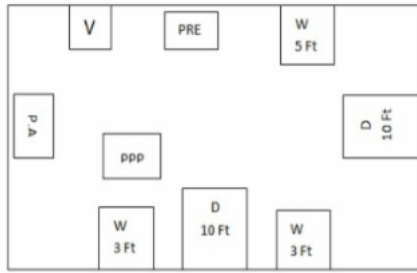

নির্বাচক নিবন্ধন আধিকারিকের স্বাক্ষর

Nazri Naksha

Google Map View

Polling Station Building Front View

Polling Station Front View

Cad View

Key MAP View

1 নাম : মহঃ কালিম পিতার নাম: মহঃ হাকিম বাড়ির নং : n0199 বয়স : 32 লিঙ্গ : পুরুষ	WOD2571404 ফটো উপলব্ধ	2 নাম : মহঃ খালিক পিতার নাম: মহঃ নদরুল বাড়ির নং : n0227 বয়স : 36 লিঙ্গ : পুরুষ	WOD2571511 ফটো উপলব্ধ	3 নাম : আসরীন রবি পিতার নাম: মিজা ভোল বাড়ির নং : 219 বয়স : 41 লিঙ্গ : মহিলা	WOD2571552 ফটো উপলব্ধ
4 নাম : ফরিদা বিবি স্বামীর নাম: নওসাদ আলী বাড়ির নং : 219 বয়স : 37 লিঙ্গ : মহিলা	WOD2571560 ফটো উপলব্ধ	5 নাম : সায়মুলীসা বিবি স্বামীর নাম: মহঃ নওসাদ বাড়ির নং : 217 বয়স : 37 লিঙ্গ : মহিলা	WOD2571586 ফটো উপলব্ধ	6 নাম : রেহেনা বিবি স্বামীর নাম: মহঃ ইকবাল বাড়ির নং : n0158 বয়স : 35 লিঙ্গ : মহিলা	WOD2571594 ফটো উপলব্ধ
7 নাম : নাসিমা খাতুন স্বামীর নাম: মনিরুল ইসলাম বাড়ির নং : 172 বয়স : 33 লিঙ্গ : মহিলা	STB1369255 ফটো উপলব্ধ	8 নাম : ফাতিমা বিবি স্বামীর নাম: মহম্মদ হাকিম বাড়ির নং : n0199 বয়স : 80 লিঙ্গ : মহিলা	WOD2821072 ফটো উপলব্ধ	9 নাম : মনসুরা খাতুন পিতার নাম: আব্দুল মান্নান বাড়ির নং : n0030 বয়স : 43 লিঙ্গ : মহিলা	CHK2536415 ফটো উপলব্ধ
10 নাম : মোমেনা খাতুন পিতার নাম: আব্দুল মান্নান বাড়ির নং : n0030 বয়স : 42 লিঙ্গ : মহিলা	CHK2536423 ফটো উপলব্ধ	11 নাম : বিবি মোসলেমা স্বামীর নাম: আশরাফ বাড়ির নং : n0050 বয়স : 69 লিঙ্গ : মহিলা	WB/27/186/426325 ফটো উপলব্ধ	12 নাম : সাবির উদ্দিন পিতার নাম: আসরাফ বাড়ির নং : n0050 বয়স : 48 লিঙ্গ : পুরুষ	CHK1629625 ফটো উপলব্ধ
13 নাম : রুকসানা খাতুন স্বামীর নাম: সেখ সাবির উদ্দিন বাড়ির নং : n0050 বয়স : 44 লিঙ্গ : মহিলা	CHK2483956 ফটো উপলব্ধ	14 নাম : সেখ নাসির উদ্দিন মায়ের নাম: মোসলেমা বিবি বাড়ির নং : n0050 বয়স : 42 লিঙ্গ : পুরুষ	CHK2704096 ফটো উপলব্ধ	15 নাম : সেখ মিরাজউদ্দিন পিতার নাম: সেখ সিরাজউদ্দিন বাড়ির নং : n0050 বয়স : 38 লিঙ্গ : পুরুষ	WOD1090067 ফটো উপলব্ধ
16 নাম : সেখ শিখ মহম্মদ বিশ্বাস পিতার নাম: সেখ মোবজুল বিশ্বাস বাড়ির নং : n0061 বয়স : 58 লিঙ্গ : পুরুষ	CHK1630599 ফটো উপলব্ধ	17 নাম : অঞ্জু মনোয়ারা বিবি স্বামীর নাম: আতাউর রহমান সেখ বাড়ির নং : n0061 বয়স : 43 লিঙ্গ : মহিলা	WOD2281095 ফটো উপলব্ধ	18 নাম : বিবি নাসিরা বেগম স্বামীর নাম: সেখ শিখ মহম্মদ বিশ্বাস বাড়ির নং : n0089 বয়স : 53 লিঙ্গ : মহিলা	CHK2213007 ফটো উপলব্ধ
19 নাম : সেখ সানওয়ার আলি পিতার নাম: খোদাবক্ষ বাড়ির নং : n0090 বয়স : 77 লিঙ্গ : পুরুষ	CHK1633833 ফটো উপলব্ধ	20 নাম : মহঃ আলতাফ পিতার নাম: মহঃ সিরাজ বাড়ির নং : n0151 বয়স : 39 লিঙ্গ : পুরুষ	CHK2849982 ফটো উপলব্ধ	21 নাম : মোহম্মদ ফারুক পিতার নাম: মোহম্মদ সিরাজ বাড়ির নং : n0151 বয়স : 37 লিঙ্গ : পুরুষ	WOD1699628 ফটো উপলব্ধ
22 নাম : কানিজ বিবি স্বামীর নাম: মহঃ সিরাজ বাড়ির নং : n0151 বয়স : 68 লিঙ্গ : মহিলা	CHK1629880 ফটো উপলব্ধ	23 নাম : মহঃ আমজাদ পিতার নাম: মহঃ সিরাজ বাড়ির নং : n0151 বয়স : 43 লিঙ্গ : পুরুষ	CHK2536498 ফটো উপলব্ধ	24 নাম : মদিনা বিবি স্বামীর নাম: মহঃ কাসেম বাড়ির নং : n0158 বয়স : 58 লিঙ্গ : মহিলা	WB/27/186/429282 ফটো উপলব্ধ
25 নাম : মহঃ বিলাল পিতার নাম: মহঃ কাসেম বিলাল বাড়ির নং : n0158 বয়স : 51 লিঙ্গ : পুরুষ	WB/27/186/429504 ফটো উপলব্ধ	26 নাম : রাবিয়া খাতুন পিতার নাম: মহঃ কাশেম বাড়ির নং : n0158 বয়স : 42 লিঙ্গ : মহিলা	CHK2213999 ফটো উপলব্ধ	27 নাম : মোমেনা বিবি স্বামীর নাম: সাহাজাদা বাড়ির নং : n0159 বয়স : 72 লিঙ্গ : মহিলা	WB/27/186/429154 ফটো উপলব্ধ
28 নাম : শেখ সাহাজান পিতার নাম: শেখমোবারফ সাহাজান বাড়ির নং : n0162 বয়স : 53 লিঙ্গ : পুরুষ	WB/27/186/429038 ফটো উপলব্ধ	29 নাম : সালিমা বিবি স্বামীর নাম: সাবির আলি বাড়ির নং : n0203 বয়স : 56 লিঙ্গ : মহিলা	WB/27/186/429161 ফটো উপলব্ধ	30 নাম : সেখ সাজ্জাদ আলি পিতার নাম: সেখ সাবির আলি বাড়ির নং : n0203 বয়স : 43 লিঙ্গ : পুরুষ	CHK1734235 ফটো উপলব্ধ