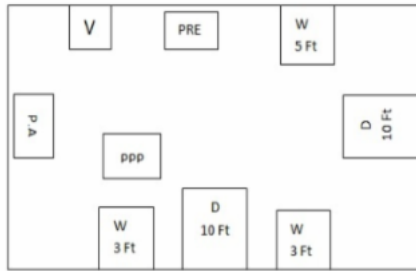

নির্বাচক নিবন্ধন আধিকারিকের স্বাক্ষর

Nazri Naksha

Google Map View

Polling Station Building Front View

Polling Station Front View

Cad View

Key MAP View

1 নাম : সুচিতা বাঁ স্বামীর নাম: সুজিত বাঁ বাড়ির নং : n0051 বয়স : 37 লিঙ্গ : মহিলা	CHK2983641 ফটো উপলব্ধ	2 নাম : উর্মিলা মাঝি পিতার নাম: সুখরঞ্জন মাঝি বাড়ির নং : n0054 বয়স : 60 লিঙ্গ : মহিলা	CHK1643279 ফটো উপলব্ধ	3 নাম : সুশান্ত কুমার দাস পিতার নাম: রেনু পদ দাস বাড়ির নং : n0070 বয়স : 58 লিঙ্গ : পুরুষ	CHK2965630 ফটো উপলব্ধ
4 নাম : হেনা দাস পিতার নাম: সুশান্ত দাস বাড়ির নং : n0070 বয়স : 35 লিঙ্গ : মহিলা	WOD1750959 ফটো উপলব্ধ	5 নাম : সুমিত্রা দাস স্বামীর নাম: গৌর দাস বাড়ির নং : n0071 বয়স : 53 লিঙ্গ : মহিলা	CHK0137984 ফটো উপলব্ধ	6 নাম : গায়ত্রী দাস স্বামীর নাম: মিলন দাস বাড়ির নং : এন0071 বয়স : 33 লিঙ্গ : মহিলা	WOD2438836 ফটো উপলব্ধ
7 নাম : স্বাতী নন্দী স্বামীর নাম: সুজয় নন্দী বাড়ির নং : 13/24 বয়স : 42 লিঙ্গ : মহিলা	CHK2983658 ফটো উপলব্ধ	8 নাম : সুজয় নন্দী পিতার নাম: রমাপ্রসাদ নন্দী বাড়ির নং : 13/24 বয়স : 48 লিঙ্গ : পুরুষ	CHK0138446 ফটো উপলব্ধ	9 নাম : সুরজিৎ দে অন্যান্য: সুমিত্রা দাস বাড়ির নং : n0071 বয়স : 35 লিঙ্গ : পুরুষ	WOD2977346 ফটো উপলব্ধ
10 নাম : বিনা দে মায়ের নাম: সুমিত্রা দাস বাড়ির নং : n0071 বয়স : 32 লিঙ্গ : মহিলা	WOD2977353 ফটো উপলব্ধ	11 নাম : সুমিত্রা রাজবংশী স্বামীর নাম: সুকুমার রাজবংশী বাড়ির নং : n0035 বয়স : 53 লিঙ্গ : মহিলা	WB/39/270/459103 ফটো উপলব্ধ	12 নাম : নিমাই কর্মকার পিতার নাম: নারায়ণ কর্মকার বাড়ির নং : n0035 বয়স : 49 লিঙ্গ : পুরুষ	CHK1641786 ফটো উপলব্ধ
13 নাম : পুষ্প কর্মকার স্বামীর নাম: নারায়ণ চন্দ্র কর্মকার বাড়ির নং : n0035 বয়স : 81 লিঙ্গ : মহিলা	CHK0887695 ফটো উপলব্ধ	14 নাম : দীপালি কর্মকার পিতার নাম: নারায়ণ চন্দ্র কর্মকার বাড়ির নং : n0035 বয়স : 43 লিঙ্গ : মহিলা	CHK2859601 ফটো উপলব্ধ	15 নাম : সুমিতা কর্মকার স্বামীর নাম: জয়ন্ত কর্মকার বাড়ির নং : n0035 বয়স : 52 লিঙ্গ : মহিলা	CHK2983633 ফটো উপলব্ধ
16 নাম : রামকৃষ্ণ কর্মকার পিতার নাম: নারায়ণ কর্মকার বাড়ির নং : n0035 বয়স : 45 লিঙ্গ : পুরুষ	CHK1640754 ফটো উপলব্ধ	17 নাম : বিউটা কোনাই স্বামীর নাম: মোহন কোনাই বাড়ির নং : n0087 বয়স : 55 লিঙ্গ : মহিলা	WOD1148378 ফটো উপলব্ধ	18 নাম : সঞ্জীব কোনাই পিতার নাম: মোহন কোনাই বাড়ির নং : n0087 বয়স : 38 লিঙ্গ : পুরুষ	WOD1529452 ফটো উপলব্ধ
19 নাম : সূর্য গাইন পিতার নাম: রেমন্ড গাইন বাড়ির নং : 13/69 বয়স : 50 লিঙ্গ : পুরুষ	WOD3057874 ফটো উপলব্ধ	20 নাম : অভিজিৎ গোস্বামী পিতার নাম: সুজিত গোস্বামী বাড়ির নং : n0013 বয়স : 44 লিঙ্গ : পুরুষ	CHK1642545 ফটো উপলব্ধ	21 নাম : গীতা ঘোষ স্বামীর নাম: মদন ঘোষ বাড়ির নং : n0050 বয়স : 74 লিঙ্গ : মহিলা	WB/27/186/462056 ফটো উপলব্ধ
22 নাম : অনিমা বোস স্বামীর নাম: গৌরহরি দাস বাড়ির নং : n0050 বয়স : 60 লিঙ্গ : মহিলা	CHK3044278 ফটো উপলব্ধ	23 নাম : তাপস বোস পিতার নাম: গৌরহরি বোস বাড়ির নং : n0050 বয়স : 41 লিঙ্গ : পুরুষ	CHK3031242 ফটো উপলব্ধ	24 নাম : মামনি বোস পিতার নাম: গৌরহরি বোস বাড়ির নং : n0050 বয়স : 38 লিঙ্গ : মহিলা	CHK3031259 ফটো উপলব্ধ
25 নাম : জয়দেব ঘোষ পিতার নাম: রতন ঘোষ বাড়ির নং : n0228 বয়স : 28 লিঙ্গ : পুরুষ	WOD2562601 ফটো উপলব্ধ	26 নাম : জয়ন্তী ঘোষ স্বামীর নাম: রতন ঘোষ বাড়ির নং : n0228 বয়স : 49 লিঙ্গ : মহিলা	CHK2693422 ফটো উপলব্ধ	27 নাম : রতন ঘোষ পিতার নাম: মহাদেব ঘোষ বাড়ির নং : n0230 বয়স : 58 লিঙ্গ : পুরুষ	CHK2693430 ফটো উপলব্ধ
28 নাম : রাহুল ঘোষ পিতার নাম: প্রদীপ ঘোষ বাড়ির নং : 13/50 বয়স : 26 লিঙ্গ : পুরুষ	WOD2689081 ফটো উপলব্ধ	29 নাম : নবমিতা ঘোষ পিতার নাম: প্রদীপ ঘোষ বাড়ির নং : এন000 বয়স : 21 লিঙ্গ : মহিলা	WOD3156676 ফটো উপলব্ধ	30 নাম : পল্লব চক্রবর্তী পিতার নাম: বলাই চক্রবর্তী বাড়ির নং : n0194 বয়স : 48 লিঙ্গ : পুরুষ	WOD2438877 ফটো উপলব্ধ