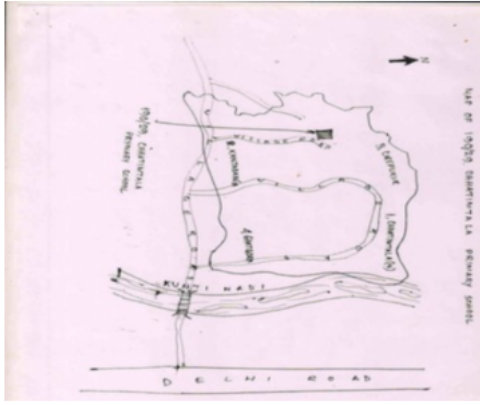

Nazri Naksha